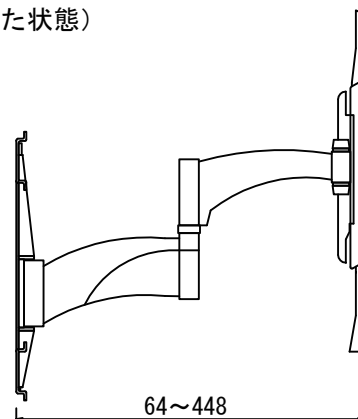

## ●仕様

対応インチ	32インチ～55インチ
取付可能寸法	横:200mm～450mm 縦:100mm～410mm
外径寸法	横幅:509mm 高さ:435mm 奥行き:64～448mm
本体質量	9.5kg
耐荷重	45kg
調整角度範囲	左右各60° 上下15° 傾き左右各3°
壁面距離	54～448mm
カラー	ブラック
材質	スチール、プラスチック
塗装	梨地

## ●付属品

M5×14(4)	六角レンチ(1)
M6×14(4)	壁側金具用型紙(1)
M6×30(4)	
M8×20(4)	
M8×30(4)	
ST6.3×55(6)	
コンクリートアンカー(6)	
平ワッシャ(四角)(4)	
平ワッシャ(丸型)(6)	
スペーサー(小)(8)	
スペーサー(大)(4)	

## ●寸法 (単位: mm)

(プラスチックカバー外した状態)

【壁側】

【側面】

【モニター側】

※仕様及び外観は予告無く変更する場合がございます。