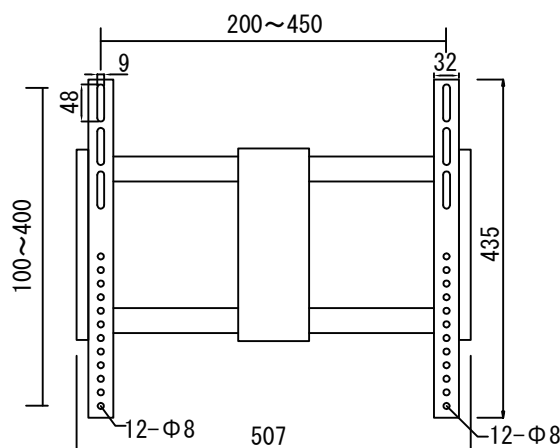

## ●仕様

対応インチ	32インチ～55インチ
取付可能寸法	横:200mm～450mm 縦:100mm～410mm
外径寸法	横幅:509mm 高さ:435mm 奥行き:64～448mm
本体質量	9.5kg
耐荷重	45kg
調整角度範囲	左右各60° 上下15° 傾き左右各3°
壁面距離	54～448mm
カラー	ブラック
材質	スチール、プラスチック
塗装	梨地

## ●付属品

M5×14(4)	六角レンチ(1)
M6×14(4)	壁側金具用型紙(1)
M6×30(4)	
M8×20(4)	
M8×30(4)	
ST6.3×55(6)	
コンクリートアンカー(6)	
平ワッシャ(四角)(4)	
平ワッシャ(丸型)(6)	
スペーサー(小)(8)	
スペーサー(大)(4)	

## ●寸法 (単位: mm)

(プラスチックカバー外した状態)

【壁側】

【側面】

【モニター側】

※仕様及び外観は予告無く変更する場合がございます。