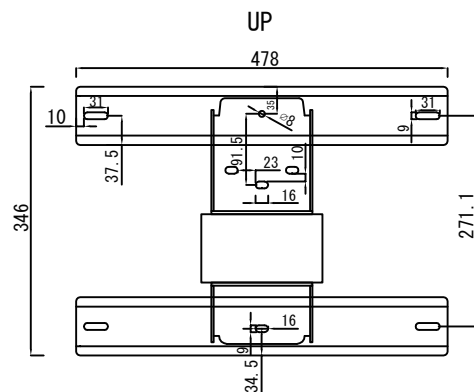

## ●仕様

対応インチ	32インチ～55インチ
取付可能寸法	横:200mm～450mm 縦:100mm～410mm
外径寸法	横幅:509mm 高さ:435mm 奥行き:64～448mm
本体質量	9.5kg
耐荷重	45kg
調整角度範囲	左右各60° 上下15° 傾き左右各3°
壁面距離	54～448mm
カラー	ブラック
材質	スチール、プラスチック
塗装	梨地

## ●付属品

M5×14(4)	六角レンチ(1)
M6×14(4)	壁側金具用型紙(1)
M6×30(4)	
M8×20(4)	
M8×30(4)	
ST6.3×55(6)	
コンクリートアンカー(6)	
平ワッシャ(四角)(4)	
平ワッシャ(丸型)(6)	
スペーサー(小)(8)	
スペーサー(大)(4)	

## ●寸法 (単位: mm)

(プラスチックカバー外した状態)

【壁側】

【側面】

【モニター側】

※仕様及び外観は予告無く変更する場合がございます。