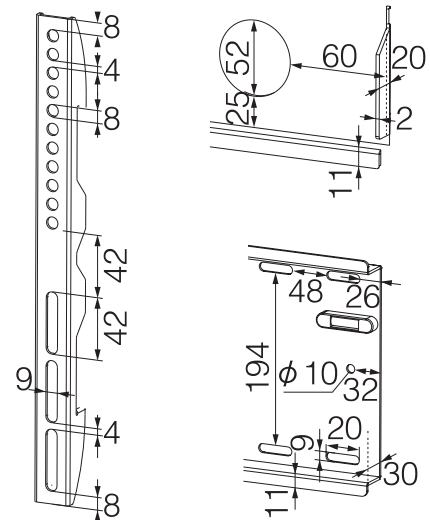

製品仕様書

型番	製品名
MKB-K2S	壁掛け金具/シングルアーム

●仕様

対応インチ	26インチ～43インチ
取付可能寸法	W:75～498mm H:75～300mm
外径寸法	横幅:525mm 高さ:325mm 奥行き:99～650mm
本体質量	8.7kg
耐荷重	35kg(テレビモニター付属のスタンドを除く)
調整角度範囲	上下:±15° 左右:180°
壁面距離	99～650mm
カラー	ブラック
材質	スチール
塗装	梨地

●付属品

M4×12 ボルト (4)	M6 ロックワッシャー (4)
M4×30 ボルト (4)	M8 ロックワッシャー (4)
M5×12 ボルト (4)	M4/M5 スペーサー (4)
M5×30 ボルト (4)	M6/M8 スペーサー (4)
M6×12 ボルト (4)	M4/M5 ワッシャー (8)
M6×35 ボルト (4)	M6/M8 ワッシャー (4)
M8×16 ボルト (4)	M6×45 タッピングビス (6)
M8×40 ボルト (4)	M6×30 タッピングビス (6)
M4 ロックワッシャー (4)	タッピングビス用ワッシャー (8)
M5 ロックワッシャー (4)	安全止めネジ (2)

●寸法 (単位: mm)

【TVブラケット側プレート部】

【壁側プレート部】