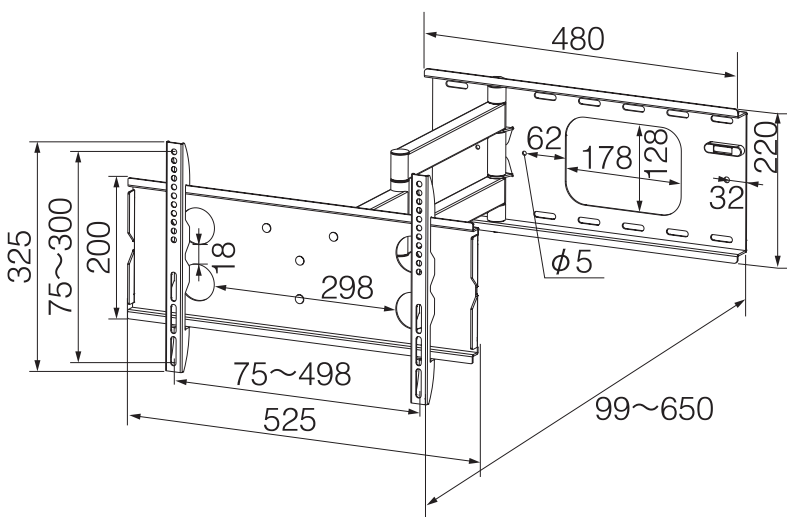

製品仕様書

型番	製品名
MKB-K2S	壁掛け金具/シングルアーム

●仕様

対応インチ	26インチ～43インチ
取付可能寸法	W:75～498mm H:75～300mm
外径寸法	横幅:525mm 高さ:325mm 奥行き:99～650mm
本体質量	8.7kg
耐荷重	35kg(テレビモニター付属のスタンドを除く)
調整角度範囲	上下:±15° 左右:180°
壁面距離	99～650mm
カラー	ブラック
材質	スチール
塗装	梨地

●寸法 (単位: mm)

【TVブラケット側プレート部】

【壁側プレート部】