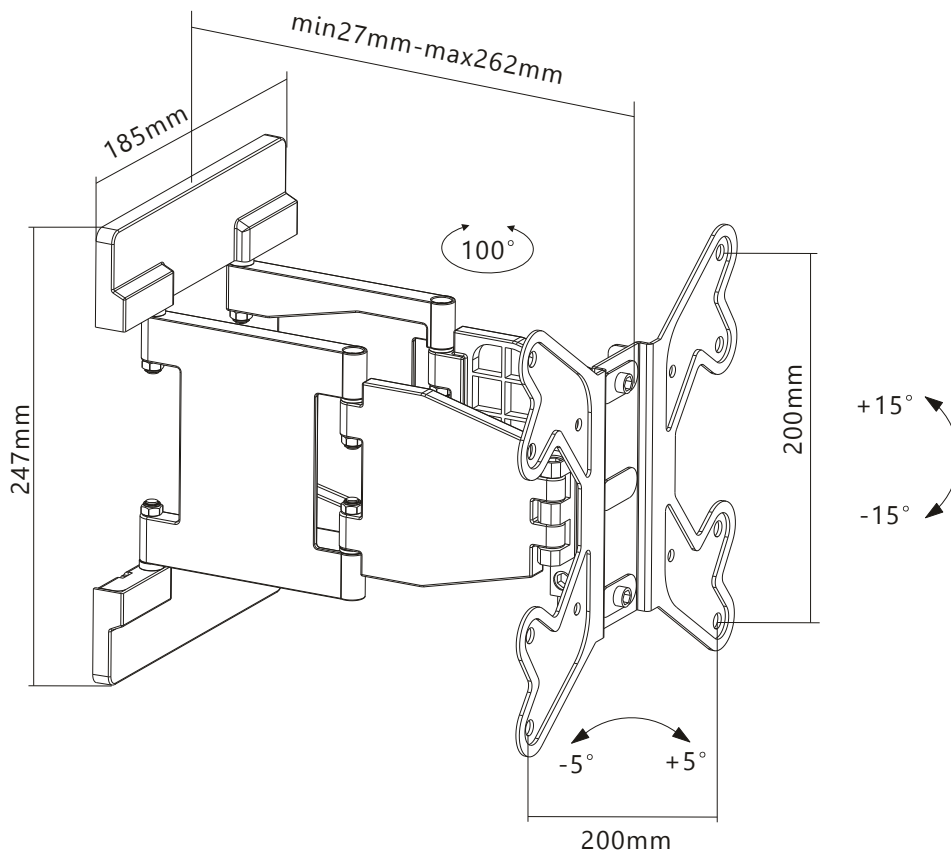

型番	製品名
MKB-SA2343	壁掛け金具/薄型アーム式

●仕様

対応インチ	23インチ～43インチ
VESA	100×100mm 200×100mm 200×200mm
外径寸法	横幅:225mm 高さ:247mm 奥行き:262mm
本体質量	2.3kg
耐荷重	30kg(テレビモニター付属のスタンドを除く)
調整角度範囲	上下:±15° 左右:±50°(壁に当たるまで) 水平調整:±5°
壁面距離	27～262mm
カラー	ブラック×シルバー
材質	アルミ、スチール
塗装	焼付け

●付属品

- M4×14 ボルト (4) 六角レンチ (1)
- M5×14 ボルト (4) レンチ (1)
- M6×14 ボルト (4) M6 ナット (予備用)
- M8×20 ボルト (4)
- M5 ワッシャー (4)
- M8 ワッシャー (4)
- スペーサー (8)
- 壁用ラグボルト 6.3×55mm (6)
- 壁面用ワッシャー (6)
- コンクリートアンカー (6)

●寸法 (単位: mm)