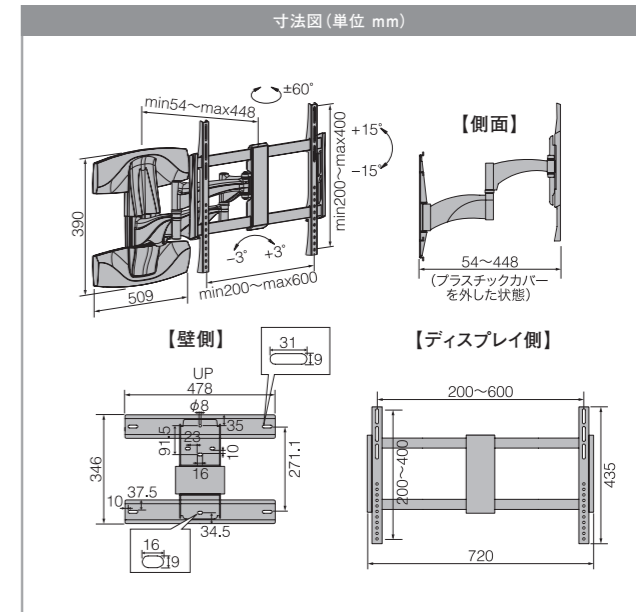

▶ 37~70インチ対応壁掛けアーム式金具

RoHS 指令対応 取付業者指定商品

MKB-AM3770 **在庫限り**

COLOR ブラック
メーカー希望小売価格 ¥43,000(税抜)

送料弊社負担商品*
(北海道・沖縄・離島を除く)

70インチまで対応。大型サイズもオシャレに!

高級の費用対効果
究極の品質

取付可能寸法 W:200~600mm
 H:200~400mm
 耐荷重 MAX 45kg
 壁面距離 54~448mm
 角度調整範囲 上下:15°、左右:60°
 傾き調整:左右±3°
 対応インチ 37~70インチ
 本体質量 10.4kg
 材質 スチール
 塗装 梨地