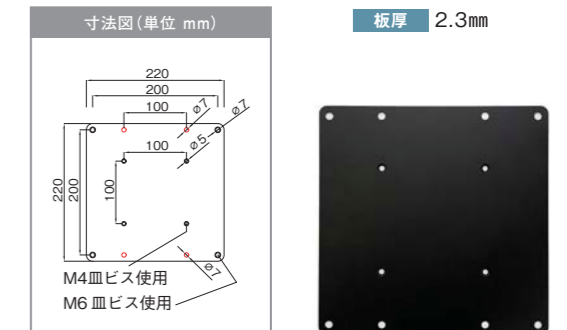

▶ VESA 変換プレート

MK-AT200-2 COLOR ブラック

メーカー希望小売価格 オープン 送料別途必要商品*

VESA 100×100mmから 200×200mmに 変換するプレートです。

VESA 100×100mm 100×200mm 200×100mm 200×200mm
本体質量 0.85kg
板厚 2.3mm