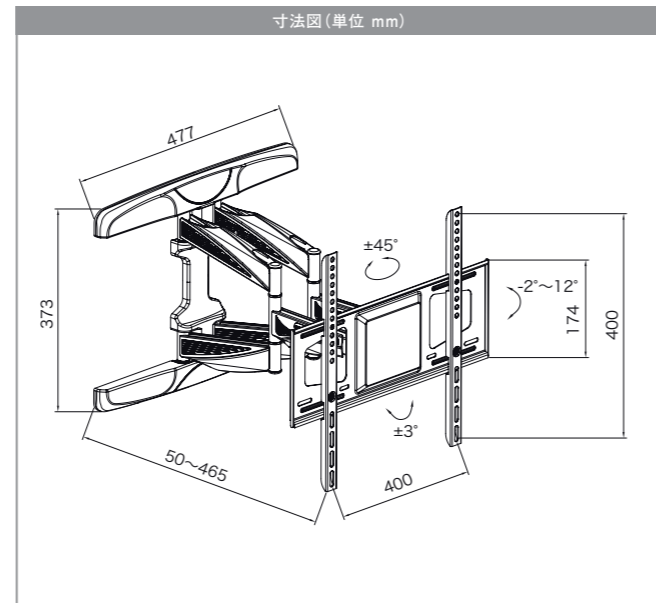

壁掛けアーム式金具

今までの壁掛け金具の
概念を超えた、
プレミアムな存在感。

自由にテレビの向きを調整できるアームタイプ。人気のデザイン性の高い金具やケーブルの配線処理を考えた金具など、幅広く取り揃えております。多彩なアームの動きでコーナー設置にも適しています。

40~60インチ対応壁掛けアーム式金具

MKB-AW1

COLOR **ブラック** | メーカー希望小売価格 **オープン** | 送料弊社負担商品* (北海道・沖縄・離島を除く)

取付可能寸法 W:200~400mm、H:100~400mm | 対応インチ 40~60インチ
耐荷重 MAX 45kg | 本体質量 5.6kg
壁面距離 50~465mm | 材質 スチール
角度調整範囲 上下:-2~12° | 塗装 粉体塗装
左右:45°
傾き調整:左右±3°

テレビを壁に設置する時に
水平調整に便利な水平器付き!

付属の配線カバーですっきり配線!

13~24インチ対応壁掛けアーム式金具

OCP-A28

COLOR **ブラック** | メーカー希望小売価格 **オープン** | 8台以上送料弊社負担商品* (北海道・沖縄・離島を除く)

ケーブルがすっきりまとまるよう
考えられたモール処理。

VESA 75x75mm、100x100mm | 調整角度範囲 上下:-45°~+90°、アーム部各関節:360° | 本体質量 1.10kg
耐荷重 MAX 20kg | 材質 スチール、アルミニウム
壁面距離 80~440mm | 対応インチ 13~24インチ | プラスティック(カバー部)

15~32インチ対応壁掛けアーム式金具

MKB-AM27

COLOR **ブラック** | メーカー希望小売価格 **オープン** | 送料弊社負担商品* (北海道・沖縄・離島を除く)

床頭台にも最適!

VESA 75x75mm、100x100mm | 対応インチ 15~32インチ
耐荷重 MAX 15kg | 本体質量 1.6kg
壁面距離 70~380mm | 材質 スチール
調整角度範囲 ポールジョイント部:±10°、左右:90° | 塗装 焼付け

37~65インチ対応壁掛けアーム式金具

MKB-AC1 (BS/WH)

COLOR **ブラック** / **シルバー** / **ホワイト** | メーカー希望小売価格 **オープン** | 送料弊社負担商品* (北海道・沖縄・離島を除く)

VESA W:100~400mm、H:100~400mm | 対応インチ 37~65インチ
耐荷重 MAX 25kg | 本体質量 6.7kg
壁面距離 50~520mm | 材質 スチール、アルミ、プラスチック(カバー部)
調整角度範囲 上:5°、下:10°、左右:60°、傾き調整:左右2° | 塗装 焼付け