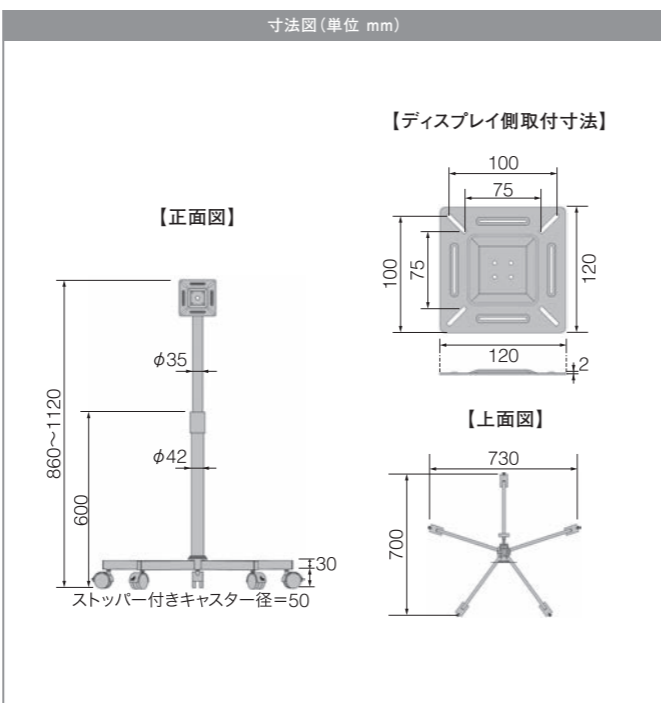

13~22インチ対応フロアスタンド

OCF-200 / OCF-200MH2

COLOR シルバークレー
メーカー希望小売価格 オープン | 送料弊社負担商品* (北海道・沖縄・離島を除く)

VESA 75×75mm 角度調整範囲 上下:200° 材質 スチール
100×100mm 対応インチ 13~22インチ 垂鉛ダイカスト
耐荷重 MAX 20kg 本体質量 4.5kg 塗装 梨地

*五本脚は組立済みなので簡単設置