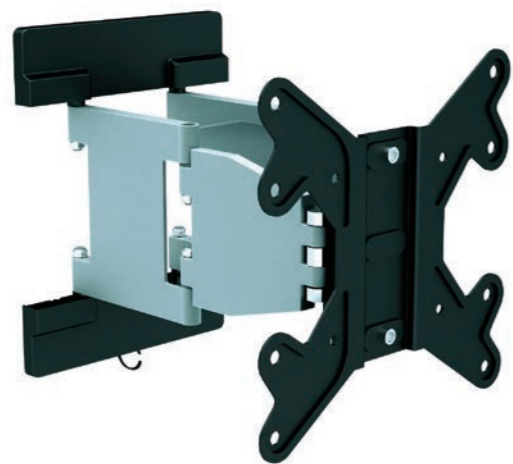

カバーを外せば
W:200mm対応!

ココが POINT!

コンパクトなアーム式金具でアームを畳むと壁面からTVの背面まで34mmという薄さを実現。この1台で中型サイズの液晶TVを手前に引っ張り出したり、壁面に寄せたりできるオールマイティー金具です。

▶ 23~43インチ対応薄型アーム式壁掛け金具

取付業者指定商品

MKB-SA2343

COLOR ブラック×シルバー
メーカー希望小売価格 オープン

送料弊社負担商品*
(北海道・沖縄・離島を除く)

オールマイティーなコンパクトアーム金具!

VESA 100×100mm、200×100mm、200×200mm
 対応インチ 23~43インチ
 本体質量 2.3kg
 耐荷重 MAX 30kg
 材質 アルミ、スチール
 塗装 焼付け
 壁面距離 27~262mm
 角度調整範囲 上下:±15°
 左右:±50°(壁に当たるまで)
 水平調整:±5°

ココが POINT!

コンパクトなアーム式金具でアームを畳むと壁面からTVの背面まで27mmという薄さを実現。この1台で中型サイズの液晶TVを手前に引っ張り出したり、壁面に寄せたりできるオールマイティー金具です。