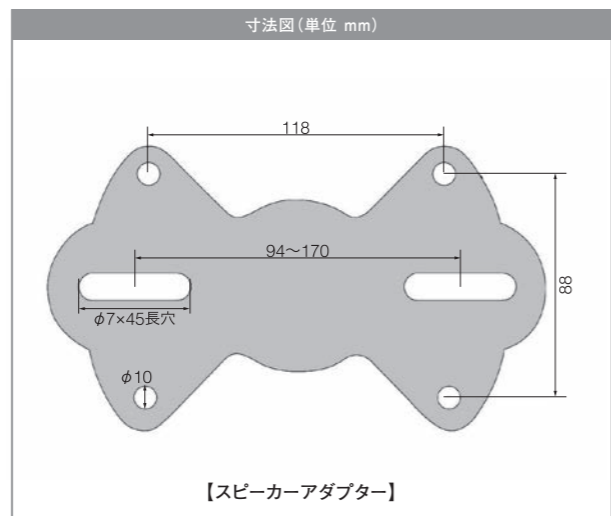

スピーカー金具

マルチ対応の
スピーカー金具で用途に
合わせた設置が可能!

天井からの距離が選べるショートタイプと
ロングタイプ。細かい角度調整が可能で、
お好きな方向へ向きを変えられます。

スピーカースタンド

K306B(1本)

35φパイプのポールマウントタイプのスピー
カーにジャストフィット!

COLOR **ブラック** メーカー希望小売価格 **オープン** 送料別途必要商品*

耐荷重 MAX 50kg 本体質量 4kg 塗装 梨地
高さ調整範囲 1.1~1.7m 材質 アルミ

付属品 スピーカーアダプター

天吊りスピーカーハンガー

MSB-DS4(2ヶ1ペア)

COLOR **ブラック** メーカー希望小売価格 **オープン** 10ペア以上送料弊社負担商品* (北海道・沖縄・離島を除く)

耐荷重 MAX 10kg
角度調整範囲 7°、5段階ピッチ:0°~35°
本体質量 0.56kg
塗装 梨地

ココが POINT!
スライド式天井ベースで設置
が容易に行えます。

安全を考慮して主軸に
割りピンを採用!

取付高さ 77mm の
ショートタイプ

各種サイズ兼用タイプ

付属品 落下防止ワイヤー、六角レンチ

*ご購入の際はスピーカー本体取付穴の寸法をご確認ください。

MSB-DS4 おすすめ商品 スピーカー配線におすすめ。

スピーカーケーブル 100m巻 VFF 0.75スプール巻

交流300V以下の屋内用小形電気器具等の
配線及び家電製品の電源コード。柔軟性、加工性に優れています。

詳細は→ P46

配線穴閉塞シート hole in one ホール イン ワン

3段階で孔のサイズを選べる配線用プレート

切り込みが入っているので手で簡単
に切り分けることができます。穴のサ
イズに合わせて使用してください。

詳細は→ P51