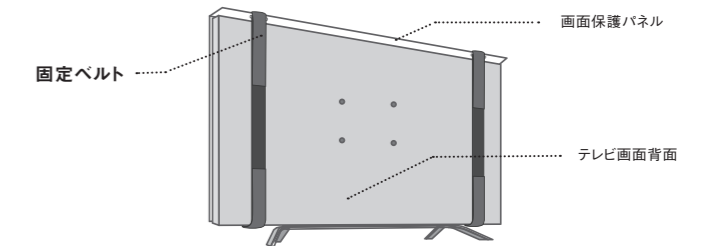

RoHS 指令対応

クリアタイプ

メーカー希望
小売価格 オープン送料別途必要商品*
(P8をご参照ください)

Tシリーズ(ベルト付)

画質や色合いを損なわない
クリアパネル

型番	寸法(mm)	厚み(mm)	付属ベルト
T32-B2	W:730×H:440×D:25	t:2.0	110cm×2
T40-B2	W:910×H:535×D:25		130cm×2
T43-B2	W:960×H:565×D:25		140cm×2
NEW T49-B2	W:1095×H:645×D:25	t:2.5	140cm×2
T50-B2	W:1120×H:655×D:25		150cm×2
T55-B2	W:1240×H:735×D:25		160cm×2
T65-B2	W:1455×H:860×D:25	t:3.0	190cm×2
NEW T70-B2	W:1560×H:900×D:25		200cm×2