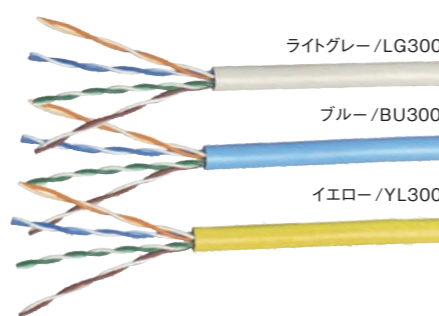

LANケーブル Cat.5e 300m巻 (リングマーク付)

MK-C5E BU300/LG300/YL300

COLOR **ライトグレー** **ブルー** **イエロー** | メーカー希望小売価格 **オープン** | 送料別途必要商品*