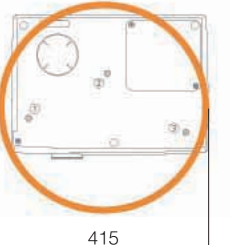

MKB-PT1

COLOR **ホワイト** メーカー希望小売価格 **オープン** 送料弊社負担商品* (北海道・沖縄・離島を除く)

耐荷重 MAX 15kg
角度調整範囲 水平:360°、下向き:±35°
水平角度調整:±12°

前後調整範囲 天井ベース部:10cm
上部プレート部:3cm
本体質量 1.75kg
塗装 焼付け

取付設置方法

プロジェクターをひっくり返し、天吊り用のネジ穴が3点以上あいているか確認してください。
直径415mmの円の中に3点が収まれば対応可能。
※プロジェクターの大きさによっては金具の端がはみ出る可能性があります。