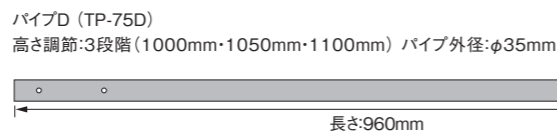

▶ OCR-75T/OCR-75TM用

交換パイプ

COLOR **ブラック** メーカー希望小売価格 **オープン** 送料別途必要商品*