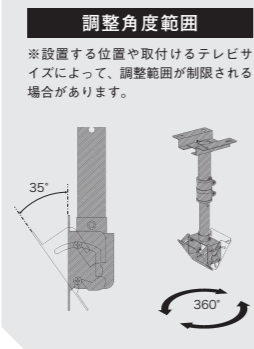

寸法図(単位 mm)

付属品 配線穴閉塞シート
ホールインワン(BK)1枚
詳細は→P51
※パイプAセットには付属しません。
交換パイプの詳細はP25をご覧ください