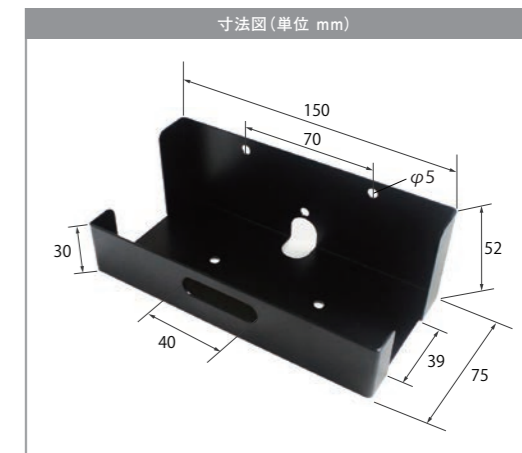

組み立て木製サイネージラック

made in JAPAN

MKB-SR50

COLOR
ブラック

メーカー希望
小売価格 オープン

送料弊社負担商品*
(北海道・沖縄・離島を除く)

縦型、横型設置可能な木製デジタルサイネージラック

対応インチ 32~50インチ
取付可能寸法 W:50~400mm
H:50~400mm
本体質量 21kg
耐荷重 MAX 50kg、棚板 15kg

ワイヤレスマイク充電器用壁掛け金具

made in JAPAN

MK-WJ1

COLOR
ブラック

メーカー希望
小売価格 オープン

送料別途必要商品*

ワイヤレスマイクの充電器を壁面やラック側面に取付できます。
配線は側面、背面と取り回しが自由です。

寸法 W:150mm×H:52mm×D:75mm 本体質量 231g