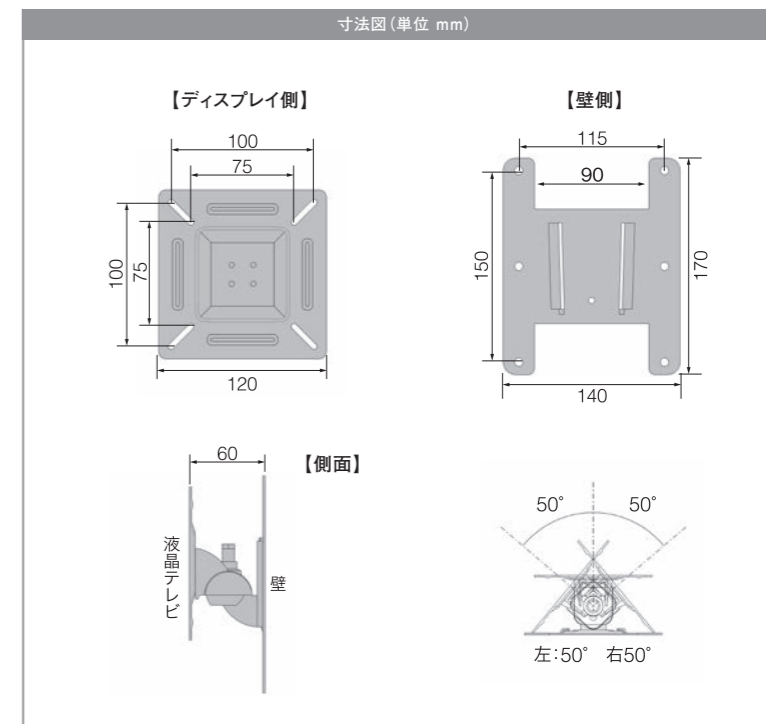

RoHS 指令対応

クリアタイプ

メーカー希望
小売価格 オープン送料別途必要商品*
(P8をご参照ください)

Tシリーズ(ベルト付)

画質や色合いを損なわない
クリアパネル

型番	寸法(mm)	厚み(mm)	付属ベルト
T32-B2	W:730×H:440×D:25	t:2.0	110cm×2
T40-B2	W:910×H:535×D:25		130cm×2
T43-B2	W:960×H:565×D:25		140cm×2
NEW T49-B2	W:1095×H:645×D:25	t:2.5	140cm×2
T50-B2	W:1120×H:655×D:25		150cm×2
T55-B2	W:1240×H:735×D:25		160cm×2
T65-B2	W:1455×H:860×D:25	t:3.0	190cm×2
NEW T70-B2	W:1560×H:900×D:25		200cm×2

- VESA 75×75mm, 100×100mm
- 耐荷重 MAX 20kg
- 壁面距離 60mm
- 角度調整範囲 下:45°, 左右:100°
- 対応インチ 13~22インチ
- 本体質量 0.78kg
- 材質 スチール 亜鉛ダイカスト
- 塗装 梨地

*角度調整範囲はモニターの大きさや壁面の状態によって制限される場合があります。

別売アタッチメント

52インチまで対応サイズがアップ! WA-28