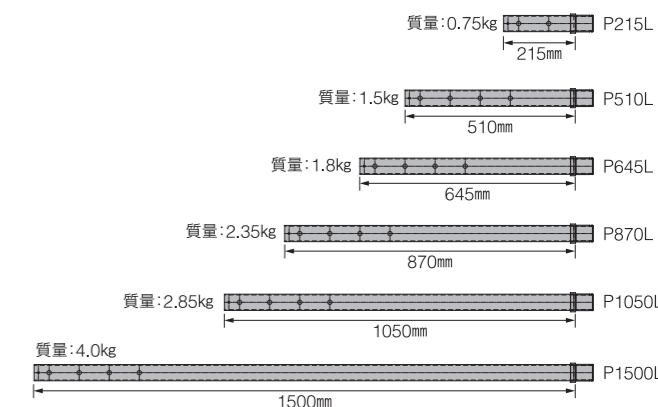

MKB-C2用パイプ

別売
アタッチメント

付属スペーサーでも回避できないときに
凹凸回避用アタッチメント
AT-G9 [詳細は→P28]
[MKB-S3P、MKB-S4P、MKB-L3P、
MKB-L4P、MKB-C2共通]

MKB-C2の特徴

1. 汎用性が高く、メーカー問わずほとんどの機種に取り付け可能!
2. 背面部分は配線カバーにより見た目すっきり!
3. 本体部分の厚みを抑えた薄型設計!
4. 3000mmまで連結パイプ特注可能!
5. 半完成品のため、組み立て簡単、楽々設置!

金具背面に配線収納BOXがあり、パイプ内に配線を通せるので、後ろから見てもすっきりしています!
また連結パイプは特注で制作可能ですので、設置場所に適切なパイプをご選択ください。
特注パイプにつきましては弊社までお問い合わせください。