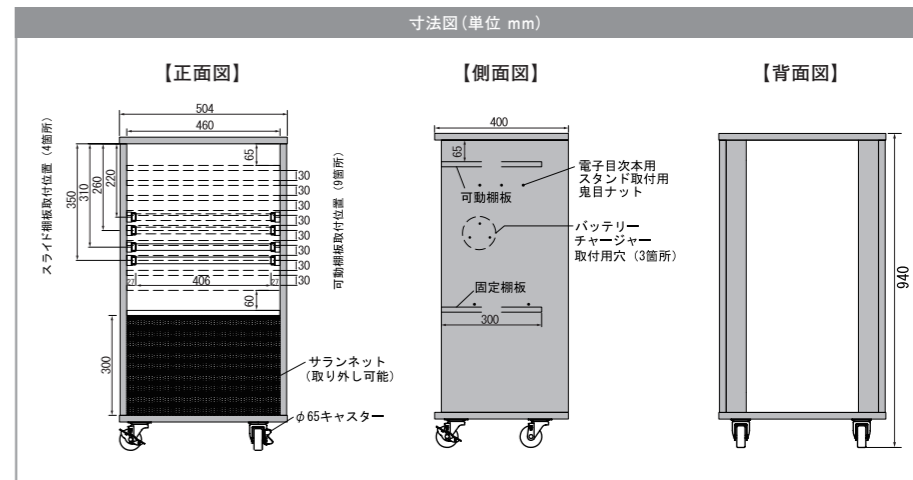

スライドラック

MKB-R17ST

COLOR ブラック X 木目調 | メーカー希望小売価格 オープン | 送料別途必要商品* | made in JAPAN

耐荷重 MAX 80kg、棚板 15kg | スライド棚板可動範囲 20cm