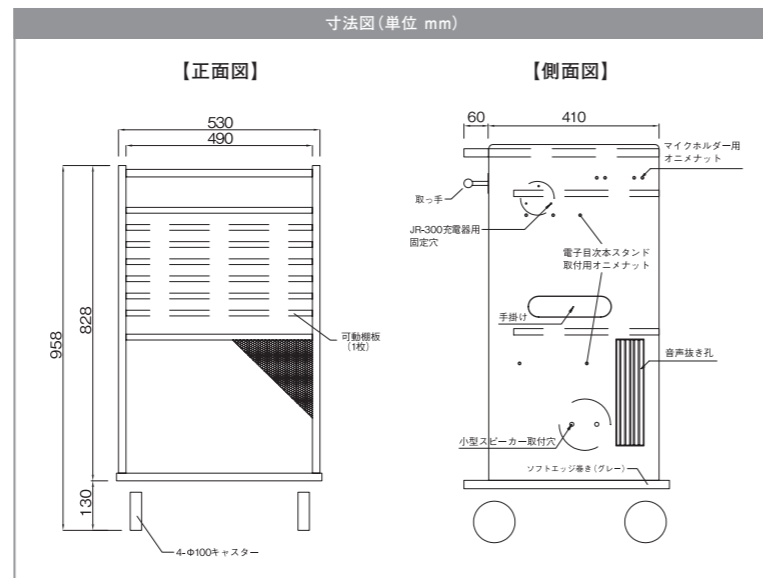

スピーカー&液晶モニター取付可能ラック

made in JAPAN

MKB-F40

COLOR ブラック×木目調
メーカー希望小売価格 オープン
送料別途必要商品*

移動に便利な取っ手付き!

耐荷重 MAX 80kg、棚板 15kg

収納可能機種 JS-FX5、JS-FX2、JS-FX、JS-NX2、JS-NX、JS-F1、JS-F1v、JS-FR、JS-FR v、JS-WX、UGA-N10、UGA-N10L、UGA-N10L (S)、XJ-J1、JS-W1、JS-W1N、DAM-XG8000、DAM-XG7000II、DAM-XG7000、DAM-G100X II、DAM-G100X、DAM-XG5000R、DAM-XG5000G、DAM-XG5000

付属品 可動棚板1枚、φ100キャスター(ストッパー付き2個、ストッパー無し2個)

別売り金具 (MS-80) で26インチまでの液晶モニターの取付が可能!