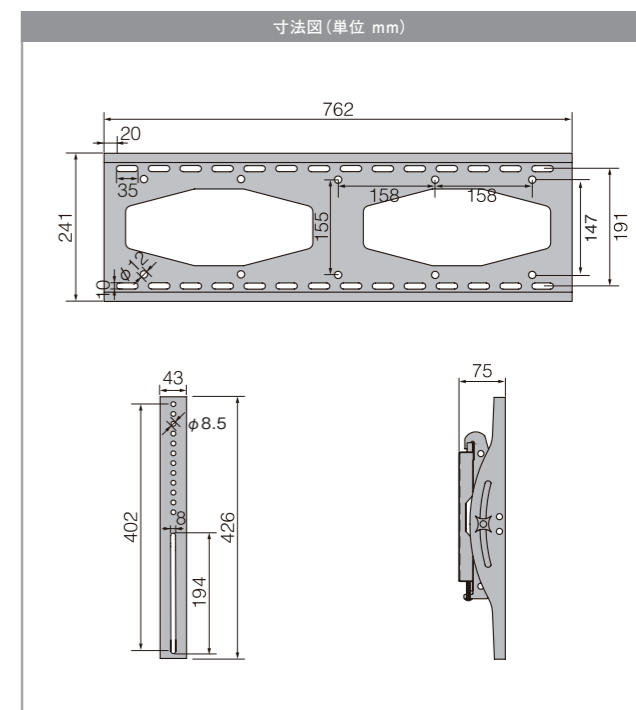

取付可能寸法 W:50~700mm
H:50~400mm
耐荷重 MAX 75kg
壁面距離 40mm
対応インチ 40~65インチ
本体質量 3.9kg
材質 スチール
塗装 梨地

40~65インチ対応壁掛け金具

取付業者指定商品

MKB-L4P 角度調整型

COLOR
ブラック

メーカー希望
小売価格 オープン

送料弊社負担商品*
(北海道・沖縄・離島を除く)

取付可能寸法 W:50~700mm
H:50~400mm
耐荷重 MAX 75kg
壁面距離 75mm
角度調整範囲 ±10°
対応インチ 40~65インチ
本体質量 4.9kg
材質 スチール
塗装 梨地