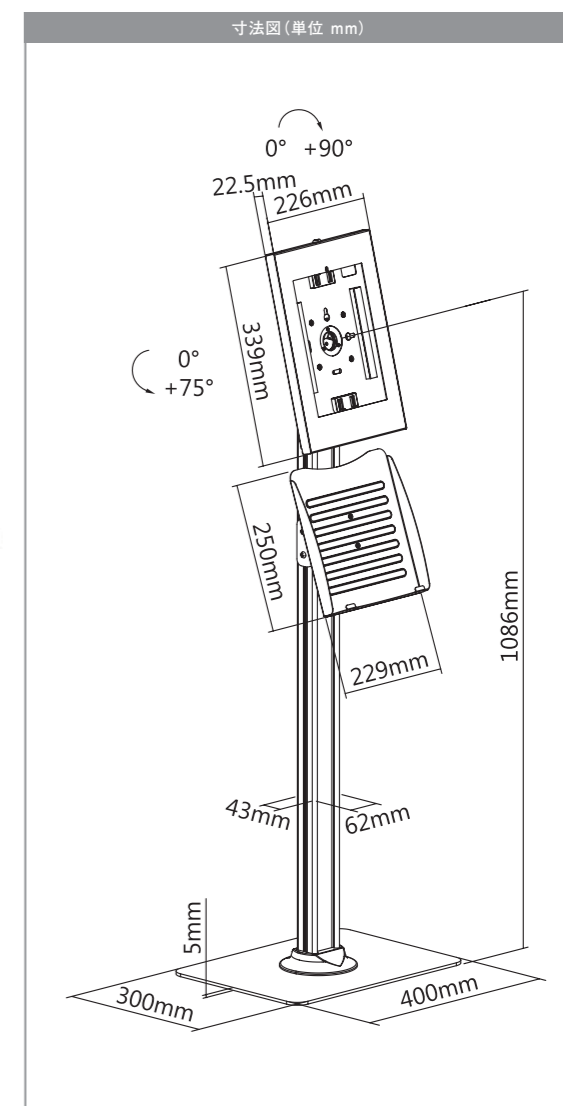

*対応インチはあくまで目安です。※納期の目安はP1を参照してください。

*対応インチはあくまで目安です。※納期の目安はP1を参照してください。