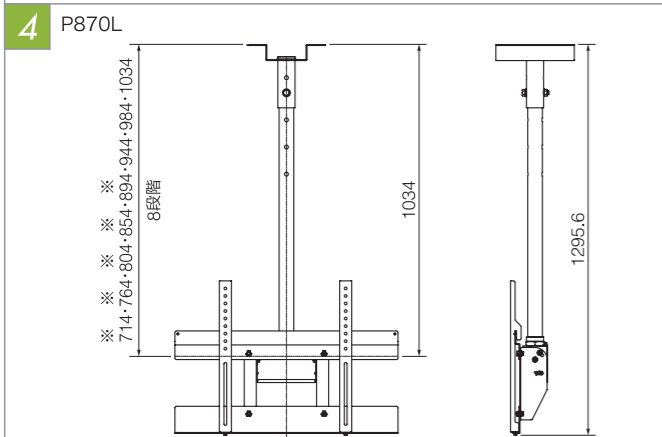

金具背面に配線収納BOXがあり、パイプ内に配線を通せるので、後ろから見てもすっきりしています!
また連結パイプは特注で制作可能ですので、設置場所に適切なパイプをご選択ください。
特注パイプにつきましては弊社までお問い合わせください。

アタッチメント

MKB-C2 パイプ組み付け図

※吊下げパイプ組付時の注意

吊下げパイプを組み付ける際、吊下げ長さを短くすると天井ベースから吊下げパイプが飛び出します。吊下げパイプをお選びいただく際はご注意ください。