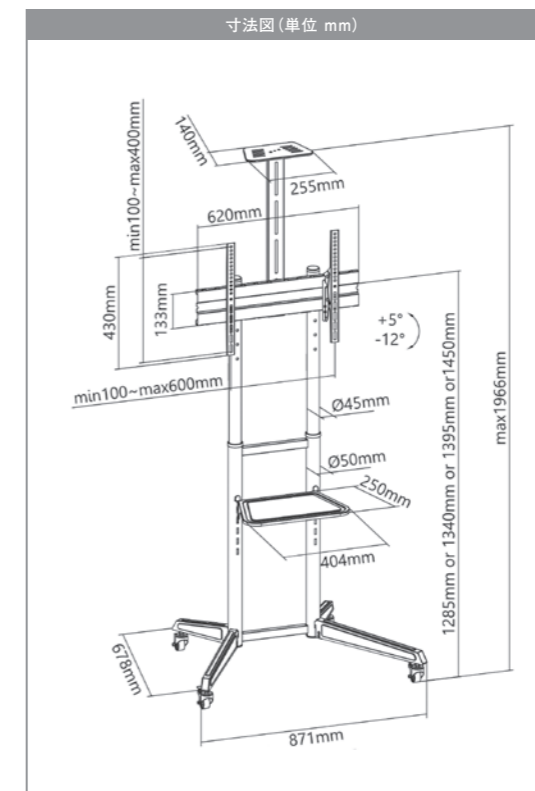

モニタースタンド

オフィスや会議室、
店舗設備に最適!

卓上タイプからキャスター付のディスプレイスタンド、iPad専用スタンドなどあらゆるシーンで活躍。スッキリ省スペースな空間を実現。

32~65インチ対応卓上スタンド

MKB-ST42

COLOR **ブラック** | メーカー希望小売価格 **オープン** | 送料弊社負担商品* (北海道・沖縄・離島を除く)

- 取付可能寸法 W:75~600mm, H:75~400mm
- 対応インチ 32~65インチ
- 耐荷重 MAX 50kg
- 高さ調節 最短402mm、442mm、最大482mm (3段階)
- 本体質量 7.18kg
- 壁面距離 40mm
- 材質 スチール、鋼化ガラス
- 塗装 焼付け

60インチまで用フラットディスプレイスタンド

RoHS指令対応

KDS-PE50 (S/K)

COLOR **シルバー** **ブラック** | メーカー希望小売価格 **¥65,000 (税抜)** | 送料弊社負担商品* (北海道・沖縄・離島を除く)

基本性能に特化したシンプル設計!

ディスプレイスタンドの裏面に移動用のハンドルが付いていますので便利です。

- 取付可能寸法 W:100~505mm, H:MAX 439mm
- 耐荷重 MAX 55kg
- 角度調整範囲 ±12.5°
- 対応インチ 60インチまで
- 本体質量 32.6kg
- 材質 スチール
- 塗装 焼付け

ディスプレイの設置後±12.5°に角度調節できます。(バランス式)

100φの大型双輪キャスターの採用で移動がスムーズ。ストッパー2個付です。

トレイのフチはソフトエッジ加工で安全です。

付属品 棚板1枚

37~70インチ対応ディスプレイスタンド

MKB-ST70

COLOR **ブラック** | メーカー希望小売価格 **オープン** | 送料弊社負担商品* (北海道・沖縄・離島を除く)

- 取付可能寸法 W:100~600mm, H:100~400mm
- 耐荷重 50kg
- 棚板耐荷重 5kg
- ガラスパネル耐荷重 5kg
- 角度調整範囲 +5°~-12°
- 対応インチ 37~70インチ
- 材質 スチール、プラスチック
- 塗装 粉体塗装

付属品 棚板1枚

NEW