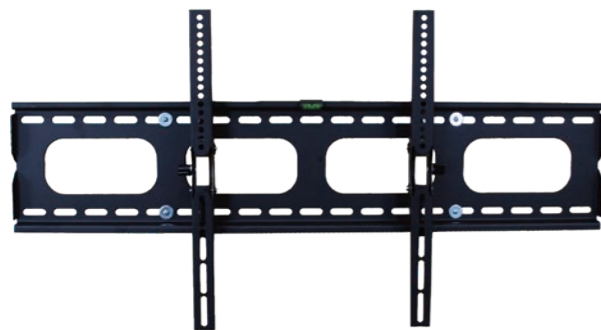

▶ 60~80インチ対応壁掛け金具

取付業者指定商品

MKB-6080 角度調整型

COLOR
ブラック

メーカー希望
小売価格

オープン

送料弊社負担商品*
(北海道・沖縄・離島を除く)

大型サイズ対応!