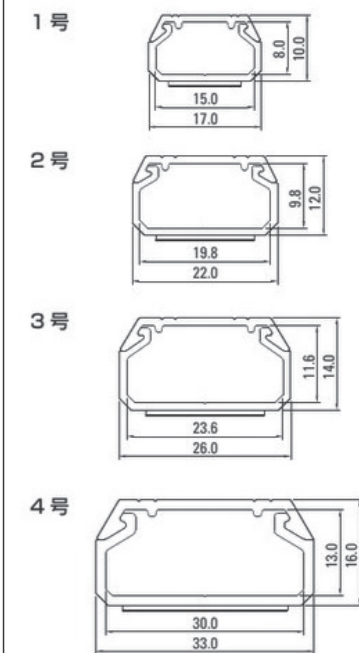

- サイズ 1~4号
- 材質 塩化ビニル
- 取付用ビス穴(φ4mm)が3穴あります。

SFT/SFM型番断面図(寸法)

*数値はテープの厚みを含んでいません

MML型番寸法表

型番	外幅	内幅	高さ
MML-FM1 WH/BR/CH/MW	16.5mm	10.4mm	10mm
MML-FM2 WH/BR	21.0mm	14.5mm	10mm
MML-FM3 WH	26.0mm	18.8mm	13.4mm