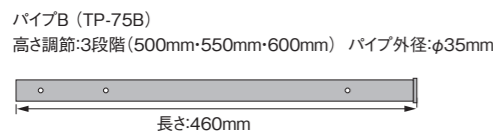

▶ OCR-75T/OCR-75TM用

交換パイプ

COLOR **ブラック** メーカー希望小売価格 **オープン** 送料別途必要商品*