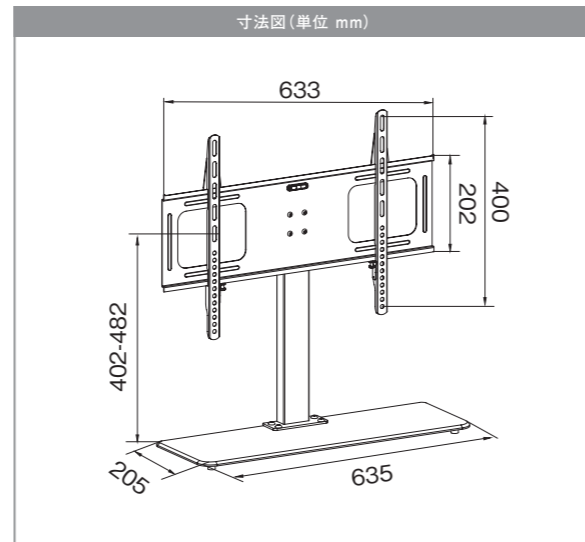

卓上タイプからキャスター付のディスプレイスタンド、iPad専用スタンドなどあらゆるシーンで活躍。スッキリ省スペースな空間を実現。

32~65インチ対応卓上スタンド

MKB-ST42

COLOR **ブラック** | メーカー希望小売価格 **オープン** | 送料弊社負担商品* (北海道・沖縄・離島を除く)

- 取付可能寸法 W:75~600mm, H:75~400mm
- 対応インチ 32~65インチ
- 耐荷重 MAX 50kg
- 高さ調節 最短402mm、442mm、最大482mm (3段階)
- 本体質量 7.18kg
- 壁面距離 40mm
- 材質 スチール、鋼化ガラス
- 塗装 焼付け

ディスプレイスタンドの裏面に移動用のハンドルが付いていますので便利です。

- 取付可能寸法 W:100~505mm, H:MAX 439mm
- 耐荷重 MAX 55kg
- 角度調整範囲 ±12.5°
- 対応インチ 60インチまで
- 本体質量 32.6kg
- 材質 スチール
- 塗装 焼付け

ディスプレイの設置後±12.5°に角度調節できます。(バランス式)

100φの大型双輪キャスターの採用で移動がスムーズ。ストッパー2個付です。