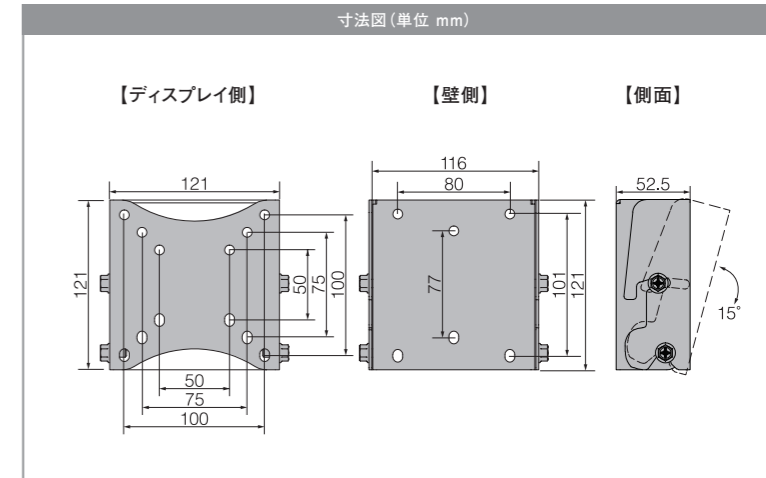

RoHS 指令対応

クリアタイプ

メーカー希望
小売価格 オープン送料別途必要商品*
(P8をご参照ください)

Tシリーズ(ベルト付)

画質や色合いを損なわない
クリアパネル

型番	寸法(mm)	厚み(mm)	付属ベルト
T32-B2	W:730×H:440×D:25	t:2.0	110cm×2
T40-B2	W:910×H:535×D:25		130cm×2
T43-B2	W:960×H:565×D:25		140cm×2
NEW T49-B2	W:1095×H:645×D:25	t:2.5	140cm×2
T50-B2	W:1120×H:655×D:25		150cm×2
T55-B2	W:1240×H:735×D:25		160cm×2
T65-B2	W:1455×H:860×D:25	t:3.0	190cm×2
NEW T70-B2	W:1560×H:900×D:25		200cm×2

▶ 13~26インチ対応壁掛け金具

取付業者指定商品

OCH-BT27 角度調整型

COLOR ブラック メーカー希望小売価格 オープン

8台以上送料弊社負担商品* (北海道・沖縄・離島を除く)

上下の角度を自由自在。

- VESA 50×50mm, 75×75mm, 100×100mm
- 耐荷重 MAX 20kg
- 壁面距離 52.5mm
- 角度調整範囲 下:15°
- 対応インチ 13~26インチ
- 本体質量 0.65kg
- 材質 スチール
- 塗装 梨地