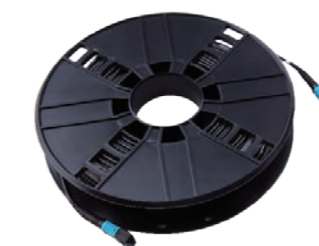

MPOコネクタ付 光ファイバーHDMIケーブル (20m/30m/50m/75m/100m/150m/300m)

FHD-2000/FHD-3000/FHD-5000/FHD-7500/FHD-10000/FHD-15000/FHD-30000

COLOR **ブラック** | メーカー希望小売価格 **オープン** | 送料別途必要商品*

高品位な音声信号の特性を損なわず
最大300mの長距離伝送が可能!

長さ 20m、30m、50m、75m、100m、150m、300m
HDMI規格 HDMI 2.0 (ハイスピード)
サポート機能 HDCP 2.2、EDID、DDC、eARC/ARC
伝送帯域 6Gbps/チャンネル(最大) x 3チャンネル + クロック x 1チャンネル
対応解像度 4K60P、Full HD 1920x1080、1080p、720p、3DFullHD

MPOコネクタセット