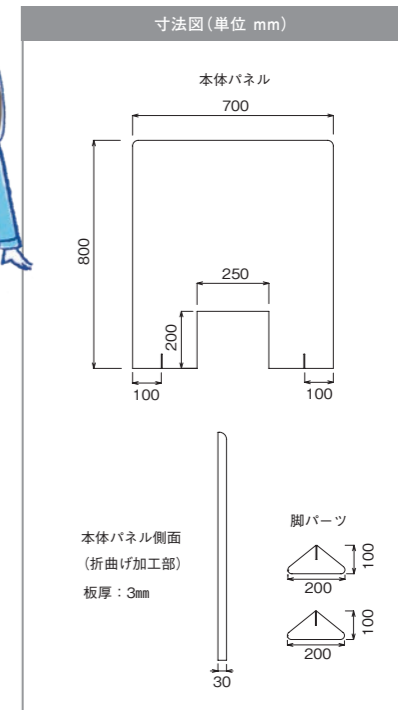

ココが違う!

折曲げ加工によりパネル強度UP! グラつき低減!

▶ 飛沫防止パーテーション

RoHS 指令対応