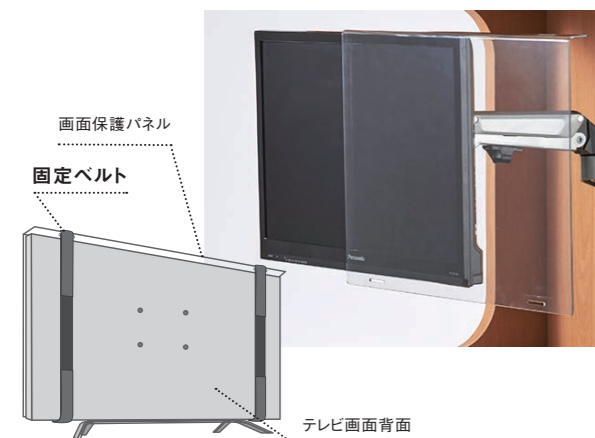

型番	寸法(mm)	厚み(mm)	付属ベルト
48AG-EL	W:1069×H:638×D:25	t:3.0	140cm×2
55AG-EL	W:1230×H:710×D:25		150cm×2
65AG-EL	W:1455×H:835×D:25		180cm×2

付属品 固定ベルト、透明上部折り曲げ部滑り止め用パッド、
クリーニングクロス、スベサー

RoHS 指令対応

有機ELテレビ用ブルーライトカットタイプ

メーカー希望
小売価格 オープン

送料別途必要商品*
(P8をご参照ください)

ELシリーズ(ベルト付)

有機ELテレビに対応した
ブルーライトカットパネル

型番	寸法(mm)	厚み(mm)	付属ベルト
48AB-EL	W:1069×H:638×D:25	t:3.0	140cm×2
55AB-EL	W:1230×H:710×D:25		150cm×2
65AB-EL	W:1455×H:835×D:25		180cm×2

付属品 固定ベルト、透明上部折り曲げ部滑り止め用パッド、
クリーニングクロス、スベサー

RoHS 指令対応

ブルーライトカットタイプ

メーカー希望
小売価格 オープン

送料別途必要商品*
(P8をご参照ください)

AB5シリーズ(ベルト付)

見やすさを保ちながら、
目に有害なブルーライトをカット!