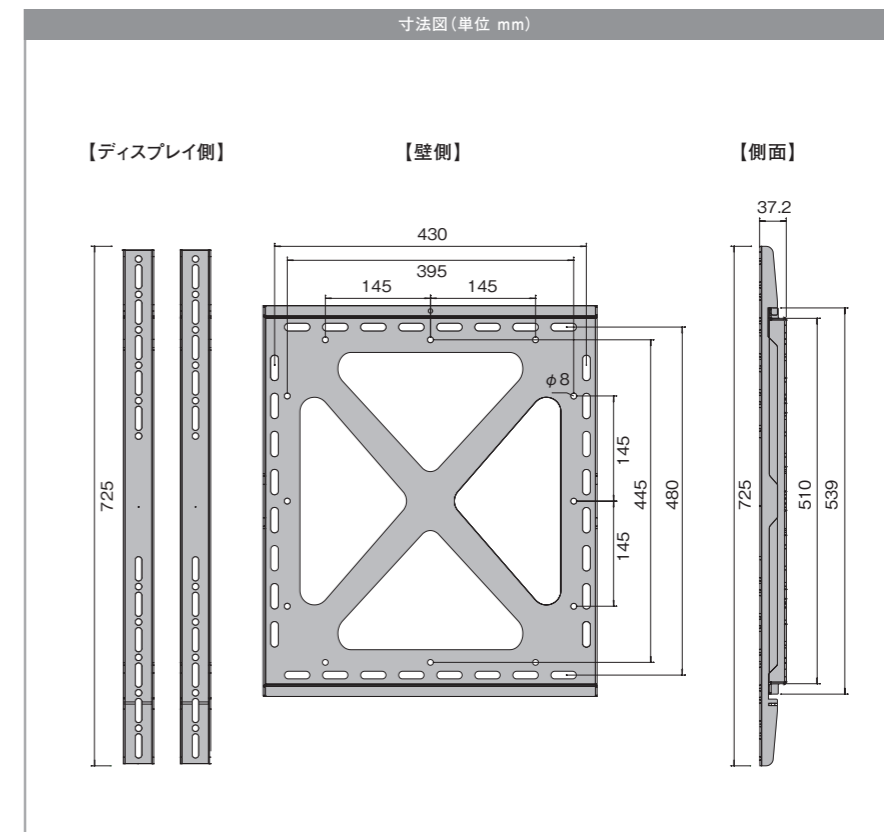

MKB-65F 角度固定型

COLOR
ブラック

メーカー希望
小売価格 オープン

送料弊社負担商品*
(北海道・沖縄・離島を除く)

デジタルサイネージ向け!

取付可能寸法 W:50~400mm
H:200~700mm
耐荷重 MAX 60kg
壁面距離 37.2mm
対応インチ 55~70インチ
本体質量 5kg
材質 スチール
塗装 焼付け

ココが POINT!

MKB-L3P(K)

ベース金具にワンタッチで取付できるので
テレビの取付が簡単に!
大型テレビ設置時の作業効率がアップ!
もちろん、ボルトでの固定も可能!

ワイヤー先端に磁石付き!
取り外し時はワイヤーを引っ張れば
簡単ロック解除!
(*ワイヤーを引っ張っている状態を維持して下さい。)

設置例