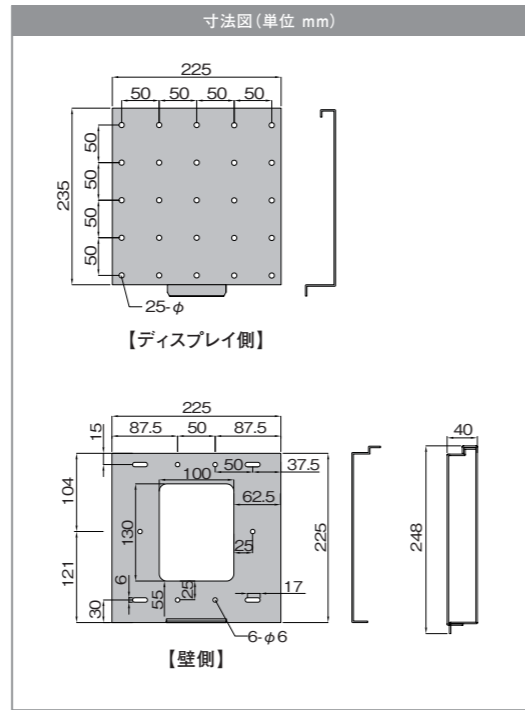

▶ 32~43インチ対応薄型スリム壁掛け金具

made in JAPAN 取付業者指定商品

MKB-M200A 角度固定型

COLOR ブラック メーカー希望小売価格 オープン

5台以上送料弊社負担商品* (北海道・沖縄・離島を除く)

上下両方向からのビス固定が可能になりました。

- VESA 100×100mm, 100×200mm, 200×100mm, 200×200mm
- 耐荷重 MAX 30kg
- 壁面距離 40mm
- 対応インチ 32~43インチ
- 本体質量 1.7kg
- 材質 スチール
- 塗装 焼付け

▶ 13~26インチ対応壁掛け金具

取付業者指定商品