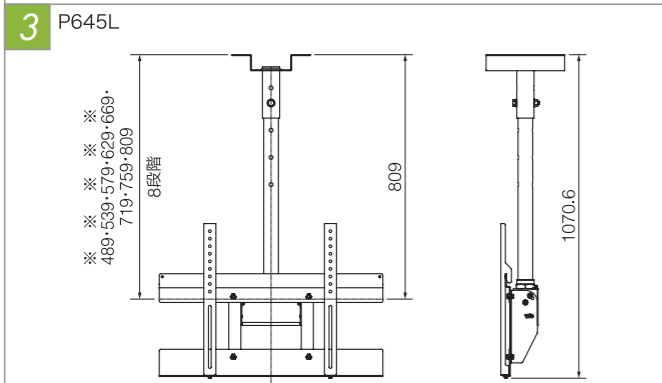

金具背面に配線収納BOXがあり、パイプ内に配線を通せるので、後ろから見てもすっきりしています!
また連結パイプは特注で制作可能ですので、設置場所に適切なパイプをご選択ください。
特注パイプにつきましては弊社までお問い合わせください。

アタッチメント

MKB-C2 パイプ組み付け図

※吊下げパイプ組付時の注意

吊下げパイプを組み付ける際、吊下げ長さを短くすると天井ベースから吊下げパイプが飛び出します。吊下げパイプをお選びいただく際はご注意ください。