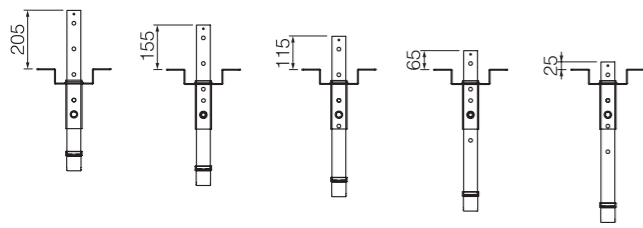

金具背面に配線収納BOXがあり、パイプ内に配線を通せるので、後ろから見てもすっきりしています!
また連結パイプは特注で制作可能ですので、設置場所に適切なパイプをご選択ください。
特注パイプにつきましては弊社までお問い合わせください。

アタッチメント

MKB-C2 パイプ組み付け図

※吊下げパイプ組付時の注意

吊下げパイプを組み付ける際、吊下げ長さを短くすると天井ベースから吊下げパイプが飛び出します。吊下げパイプをお選びいただく際はご注意ください。