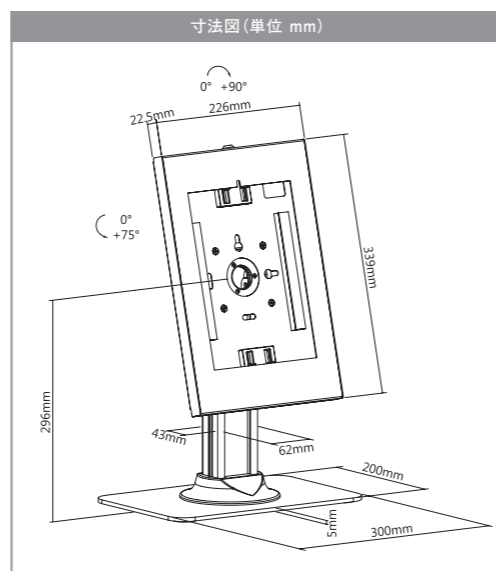

ブラックカラーが新登場!
80kg(80インチ)までの
大型ディスプレイ対応スタンド

- 取付可能寸法 W:MAX 700mm
H:MAX 439mm
- 耐荷重 MAX 80kg
- 角度調整範囲 ±12.5°
- 対応インチ 80インチまで
- 本体質量 約41.7kg
- 材質 スチール
- 塗装 焼付け

付属品 ▶ 棚板1枚

▶ iPad用卓上スタンド

MKPAD-03

COLOR
ホワイト

メーカー希望
小売価格 **オープン**

送料弊社負担商品*
(北海道・沖縄・離島を除く)

お店のレジや受付、キッチンやリビングで。

- 対応機種 iPad Pro 9.7/10.5/11インチ
iPad Air 9.7/10.5/10.9インチ
iPad 6/iPad 5/iPad 7

- 本体質量 4.3kg
- 材質 スチール
- 塗装 焼付け

- 盗難防止の鍵付きなので安心です。
- WEBブラウジングやタッチ操作、動画環境に合わせて縦・横に角度調整が可能。
- 配線の抜け穴付きで見た目スッキリ!