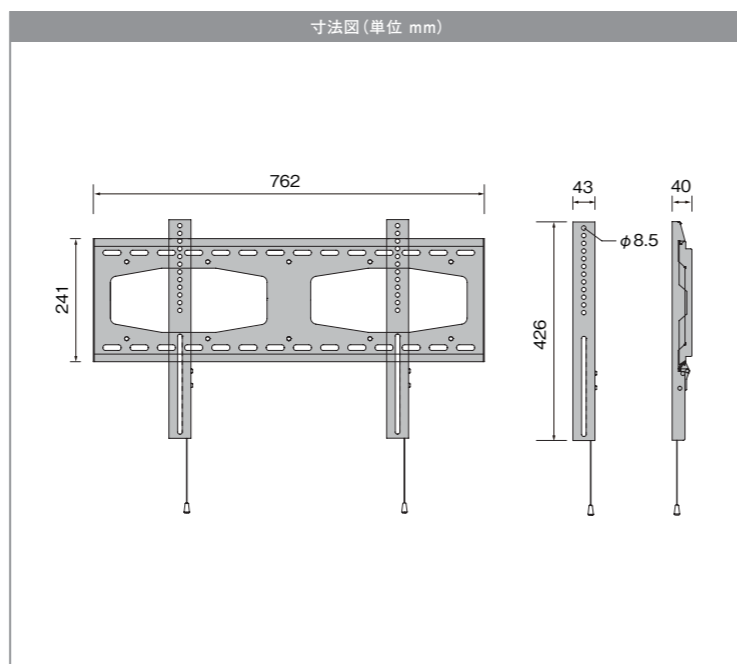

RoHS 指令対応

クリアタイプ

メーカー希望
小売価格 オープン送料別途必要商品*
(P8をご参照ください)

Tシリーズ(ベルト付)

画質や色合いを損なわない
クリアパネル

型番	寸法(mm)	厚み(mm)	付属ベルト
T32-B2	W:730×H:440×D:25	t:2.0	110cm×2
T40-B2	W:910×H:535×D:25		130cm×2
T43-B2	W:960×H:565×D:25		140cm×2
NEW T49-B2	W:1095×H:645×D:25	t:2.5	140cm×2
T50-B2	W:1120×H:655×D:25		150cm×2
T55-B2	W:1240×H:735×D:25		160cm×2
T65-B2	W:1455×H:860×D:25	t:3.0	190cm×2
NEW T70-B2	W:1560×H:900×D:25		200cm×2

取付可能寸法 W:50~455mm 対応インチ 26~40インチ
 H:50~300mm 本体質量 3.5kg
 耐荷重 MAX 45kg 材質 スチール
 壁面距離 75mm 塗装 梨地
 角度調整範囲 ±10°

ココが POINT!

S3P/S4P/L3P/L3P (K) /L4P 共通

この金具は弊社のフラッグシップモデルで、壁側金具とディスプレイ金具に紛失防止、再利用に便利な型番と社名刻印が入っています。角度調整部には角度の目安となる角度調整の刻印を入れることにより、複数台並べて設置しても同じ角度に設定しやすくなります。

取付可能寸法 W:50~700mm
H:50~400mm
耐荷重 MAX 75kg
壁面距離 40mm
対応インチ 40~65インチ
本体質量 3.9kg
材質 スチール
塗装 梨地

40~65インチ対応壁掛け金具

取付業者指定商品

MKB-L4P 角度調整型

COLOR
ブラック

メーカー希望
小売価格 オープン

送料弊社負担商品*
(北海道・沖縄・離島を除く)

取付可能寸法 W:50~700mm
H:50~400mm
耐荷重 MAX 75kg
壁面距離 75mm
角度調整範囲 ±10°
対応インチ 40~65インチ
本体質量 4.9kg
材質 スチール
塗装 梨地

40~65インチ対応壁掛け金具

取付業者指定商品

MKB-L3P(K) 角度固定型

COLOR
ブラック

メーカー希望
小売価格 オープン

送料弊社負担商品*
(北海道・沖縄・離島を除く)

ワンタッチで簡単取付!

取付可能寸法 W:50~700mm
H:50~400mm
耐荷重 MAX 75kg
壁面距離 40mm
対応インチ 40~65インチ
本体質量 3.9kg
材質 スチール
塗装 梨地