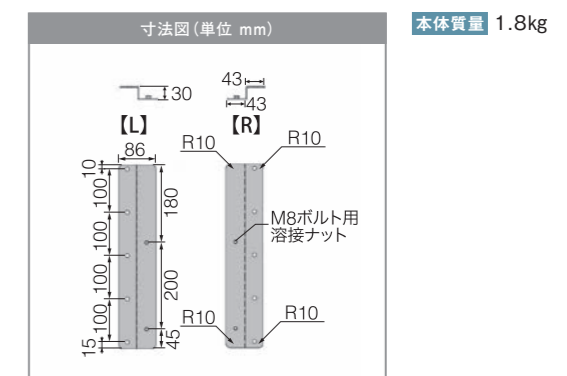

VESA 100×100mm、100×200mmに対応

▶ MKB-P, MKB-C2, 凹凸回避用アタッチメントパーツ

AT-G9

COLOR ブラック メーカー希望小売価格 オープン 送料別途必要商品*

凹凸回避用アタッチメント
TV背面の段差が大きいときに

*取付寸法は金具によって変わります。

モニタースタンド

オフィスや会議室、
店舗設備に最適!