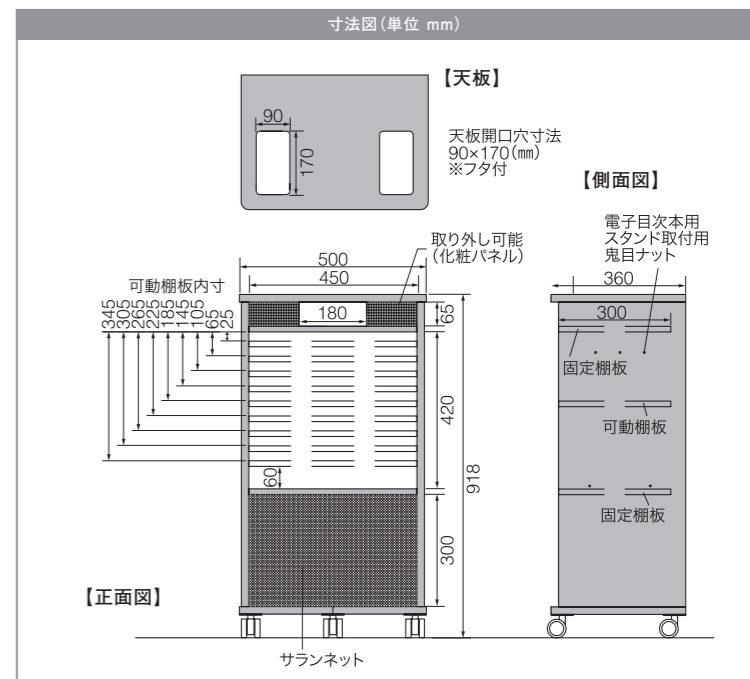

付属品 可動棚板2枚、固定棚板1枚付属、φ65キャスター(ストッパー付2個、ストッパー無2個)

奥行薄型タイプ(電子目次本用スタンド取付可能)

made in JAPAN

MKB-R13S

COLOR ブラック
メーカー希望小売価格 オープン
送料別途必要商品*

耐荷重 MAX 80kg、棚板 15kg

各種赤外線用充電スタンド収納可能(左右どちらでも可能です)

各種赤外線用レーザー収納可能(化粧板は取り外し可能)