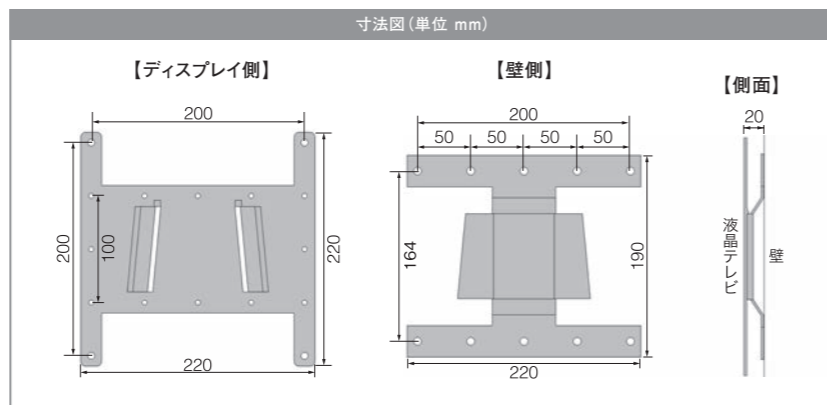

▶ 13~26インチ対応壁掛け金具

取付業者指定商品

OCH-BT27 角度調整型

COLOR ブラック メーカー希望小売価格 オープン

8台以上送料弊社負担商品* (北海道・沖縄・離島を除く)

上下の角度を自由自在。

- VESA 50×50mm, 75×75mm, 100×100mm
- 耐荷重 MAX 20kg
- 壁面距離 52.5mm
- 角度調整範囲 下:15°
- 対応インチ 13~26インチ
- 本体質量 0.65kg
- 材質 スチール
- 塗装 梨地

*角度調整範囲はモニターの大きさや壁面の状態によって制限される場合があります。

▶ 26~43インチ対応壁掛け金具

取付業者指定商品

OCK-19L II (BK) 角度固定型

COLOR ブラック メーカー希望小売価格 ¥9,800(税抜)

10台以上送料弊社負担商品* (北海道・沖縄・離島を除く)

厚み20mmの薄型金具。薄型TVにぴったり!

- VESA 100×100mm, 200×100mm, 200×200mm
- 耐荷重 MAX 45kg
- 壁面距離 20mm
- 対応インチ 26~43インチ
- 本体質量 1.3kg
- 材質 スチール
- 塗装 梨地

- VESA 75×75mm, 100×100mm
- 耐荷重 MAX 20kg
- 壁面距離 60mm
- 角度調整範囲 下:45°, 左右:100°
- 対応インチ 13~22インチ
- 本体質量 0.78kg
- 材質 スチール 亜鉛ダイカスト
- 塗装 梨地

*角度調整範囲はモニターの大きさや壁面の状態によって制限される場合があります。

別売アタッチメント

52インチまで対応サイズがアップ! WA-28