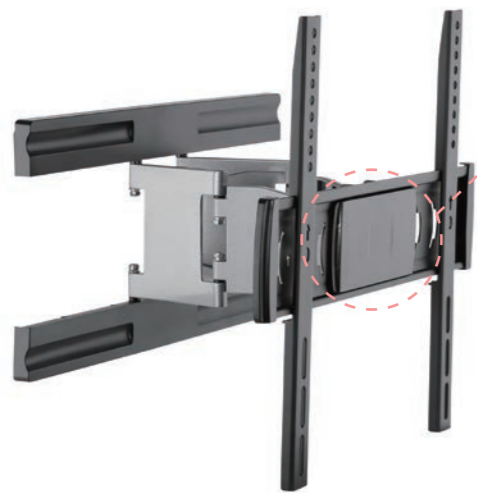

▶ 40~55インチ対応薄型アーム式壁掛け金具

取付業者指定商品

MKB-SA4055 **在庫限り**

COLOR ブラック×シルバー
メーカー希望小売価格 オープン

送料弊社負担商品*
(北海道・沖縄・離島を除く)

オールマイティーなコンパクトアーム金具!

取付可能寸法 W:200~410mm、H:160~400mm
 対応インチ 40~55インチ
 耐荷重 MAX 30kg
 本体質量 5.1kg
 壁面距離 34~268mm
 材質 アルミ、スチール
 塗装 焼付け
 角度調整範囲 上下:±15°
 左右:±40°(壁に当たるまで)
 水平調整:±5°

カバーを外せば
W:200mm対応!

ココが POINT!

コンパクトなアーム式金具でアームを畳むと壁面からTVの背面まで34mmという薄さを実現。この1台で中型サイズの液晶TVを手前に引っ張り出したり、壁面に寄せたりできるオールマイティー金具です。

▶ 23~43インチ対応薄型アーム式壁掛け金具

取付業者指定商品

MKB-SA2343

COLOR ブラック×シルバー
メーカー希望小売価格 オープン

送料弊社負担商品*
(北海道・沖縄・離島を除く)