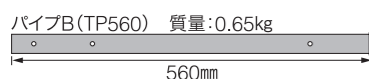

高さ寸法
 ※高さは3段階で調節できます。
 【パイプA】
 【パイプB】
 【パイプC】
 【パイプD】

▶ OCR-75T/OCR-75TM用

交換パイプ

COLOR **ブラック** メーカー希望小売価格 **オープン** 送料別途必要商品*

▶ OCR-45T用

交換パイプ

COLOR **ブラック** メーカー希望小売価格 **オープン** 送料別途必要商品*

▶ プロジェクター用天吊り金具