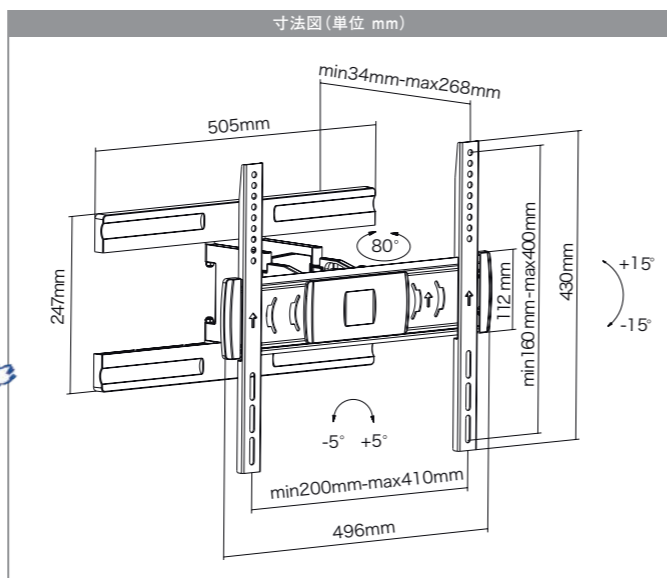

▶ 40~55インチ対応薄型アーム式壁掛け金具

取付業者指定商品

MKB-SA4055 **在庫限り**

COLOR ブラック×シルバー
メーカー希望小売価格 オープン

送料弊社負担商品*
(北海道・沖縄・離島を除く)

オールマイティーなコンパクトアーム金具!

取付可能寸法 W:200~410mm、H:160~400mm
対応インチ 40~55インチ
耐荷重 MAX 30kg
本体質量 5.1kg
壁面距離 34~268mm
材質 アルミ、スチール
塗装 焼付け
角度調整範囲 上下:±15°
左右:±40°(壁に当たるまで)
水平調整:±5°

カバーを外せば
W:200mm対応!