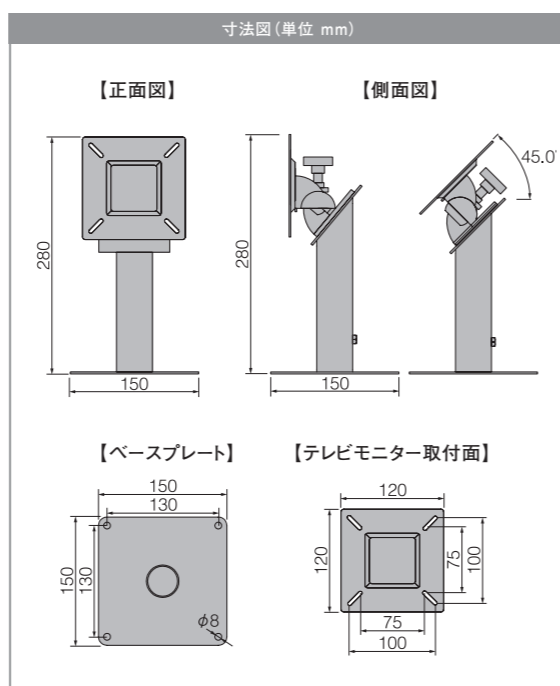

付属品 可動棚板1枚、φ100キャスター(ストッパー付き2個、ストッパー無し2個)

別売り金具 (MS-80) で26インチまでの液晶モニターの取付が可能!

13~26インチ対応液晶テレビ卓上専用スタンド

MS-80

COLOR ブラック
メーカー希望小売価格 オープン
送料別途必要商品*

液晶モニター取り付けに!

MKB-F40対応可能
VESA 75×75mm、100×100mm
角度調整範囲 下:45°
左右:100°
対応インチ 13~26インチ
材質 スチール、亜鉛ダイカスト
塗装 焼付け、梨地