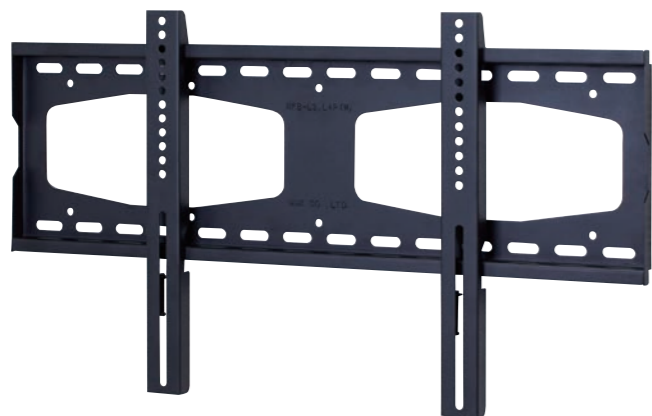

取付可能寸法 W:50~455mm 対応インチ 26~40インチ
 H:50~300mm 本体質量 3.5kg
 耐荷重 MAX 45kg 材質 スチール
 壁面距離 75mm 塗装 梨地
 角度調整範囲 ±10°

ココが POINT!

S3P/S4P/L3P/L3P (K) /L4P 共通

この金具は弊社のフラッグシップモデルで、壁側金具とディスプレイ金具に紛失防止、再利用に便利な型番と社名刻印が入っています。角度調整部には角度の目安となる角度調整の刻印を入れることにより、複数台並べて設置しても同じ角度に設定しやすくなります。

紛失防止、
再利用に便利な
型番 & 社名刻印

MKB-L3, L4P (W)
 MANK CO., LTD.

40~65インチ対応壁掛け金具

取付業者指定商品

MKB-L3P 角度固定型

COLOR
ブラック

メーカー希望
小売価格 オープン

送料弊社負担商品*
(北海道・沖縄・離島を除く)