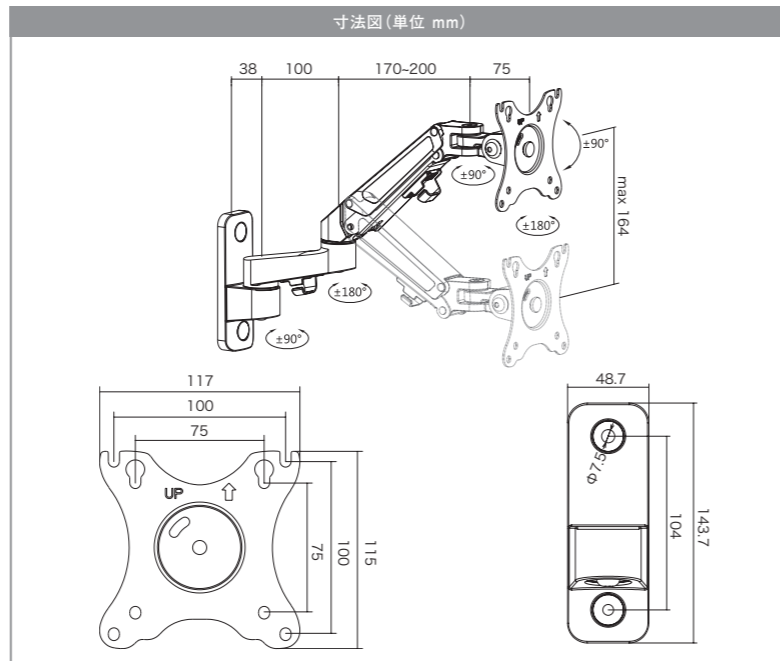

VESA 75×75mm 100×100mm
耐荷重 MAX 7kg
対応インチ 13~27インチ
角度調整範囲 上下左右: ±90°
アーム部各関節: ±180°
材質 スチール、アルミ
プラスチック
塗装 粉体塗装
本体質量 1.10kg

▶ 40~70インチ対応天吊りTVハンガー

取付業者指定商品

MKB-CE946

◎パイプAセット ◎パイプBセット

COLOR
ブラック
メーカー希望
小売価格
オープン