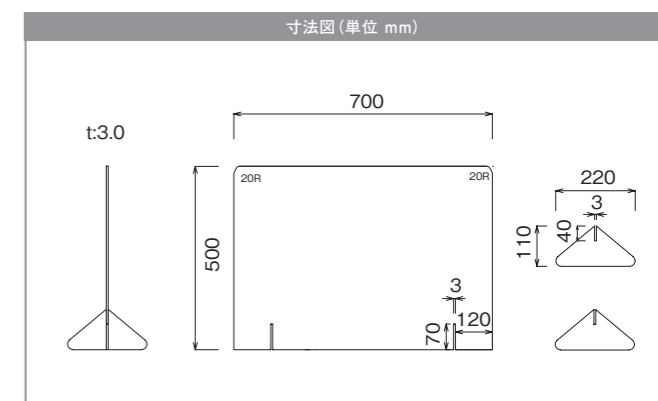

メーカー希望小売価格 **オープン** | 送料別途必要商品*

高さ800mmで飛沫をしっかりとガード!!

ココが違う!

折曲げ加工によりパネル強度UP! グラつき低減!

▶ 飛沫防止パーテーション

RoHS 指令対応

700HB II (窓なしタイプ)

メーカー希望小売価格 **オープン** | 送料別途必要商品*