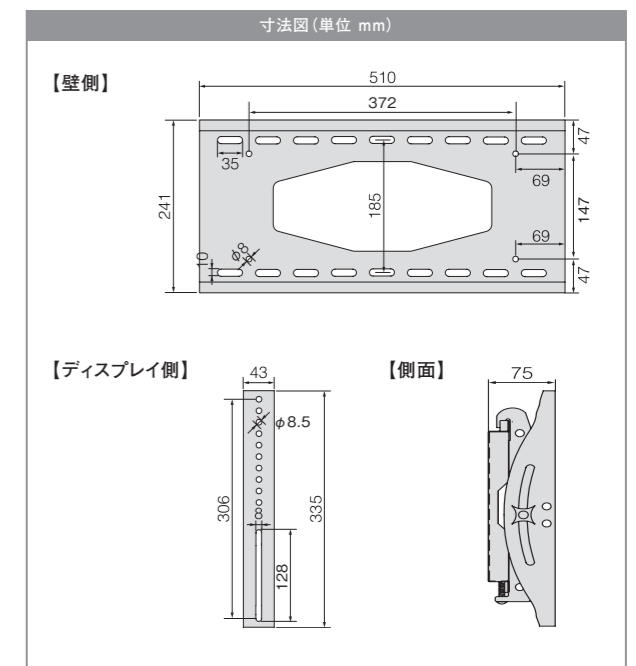

取付可能寸法 W:50~455mm 対応インチ 26~40インチ
 H:50~300mm 本体質量 3kg
 耐荷重 MAX 45kg 材質 スチール
 壁面距離 40mm 塗装 梨地

▶ 26~40インチ対応壁掛け金具

取付業者指定商品

MKB-S4P 角度調整型

COLOR
ブラック

メーカー希望
小売価格

オープン

送料弊社負担商品*
(北海道・沖縄・離島を除く)

取付可能寸法 W:50~455mm 対応インチ 26~40インチ
 H:50~300mm 本体質量 3.5kg
 耐荷重 MAX 45kg 材質 スチール
 壁面距離 75mm 塗装 梨地
 角度調整範囲 ±10°

ココが POINT!

S3P/S4P/L3P/L3P (K) /L4P 共通

この金具は弊社のフラッグシップモデルで、壁側金具とディスプレイ金具に紛失防止、再利用に便利な型番と社名刻印が入っています。角度調整部には角度の目安となる角度調整の刻印を入れることにより、複数台並べて設置しても同じ角度に設定しやすくなります。