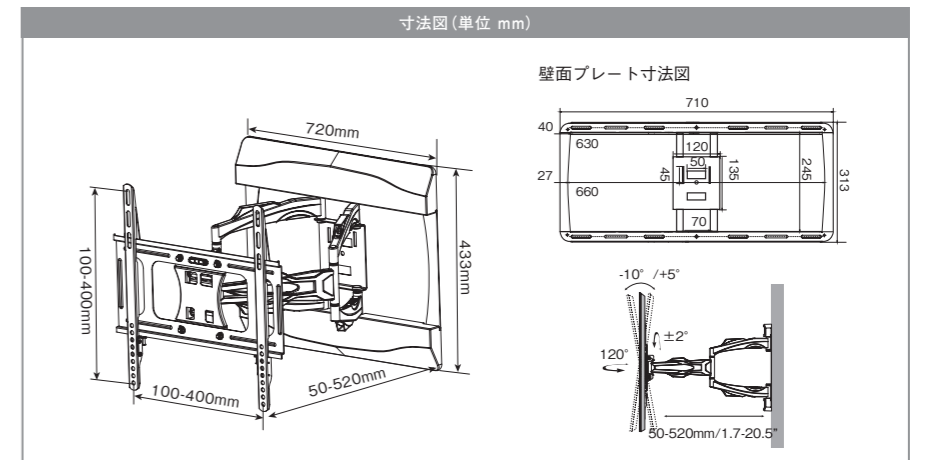

VESA W:100~400mm、H:100~400mm | 対応インチ 37~65インチ
耐荷重 MAX 25kg | 本体質量 6.7kg
壁面距離 50~520mm | 材質 スチール、アルミ、プラスチック(カバー部)
調整角度範囲 上:5°、下:10°、左右:60°、傾き調整:左右2° | 塗装 焼付け