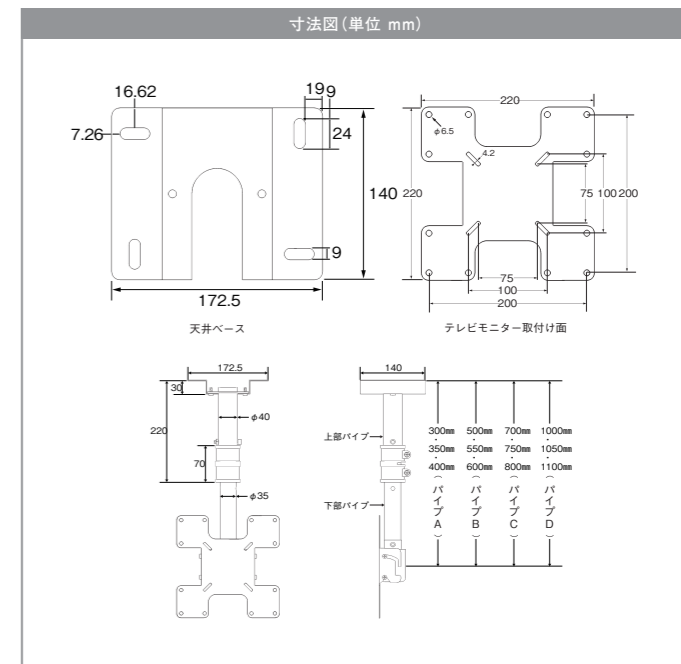

VESA 75x75mm、100x100mm、100x200mm、200x200mm、200x100mm
 耐荷重 40kg(テレビモニター付属のスタンドを除く)
 角度調整範囲 天井垂直~下向き:35° 支柱を中心に360°回転
 対応インチ 26~43インチ
 本体質量 1.9kg
 材質 スチール
 塗装 梨地

寸法図(単位 mm)

別売 アタッチメント
 52インチまで対応サイズがアップ!
WA-28
 詳細は→P28
 [OCK-19LII, OCR-45T, OCR-75TM共通]
 WA-28 装着時
 交換パイプの詳細はP25をご覧ください