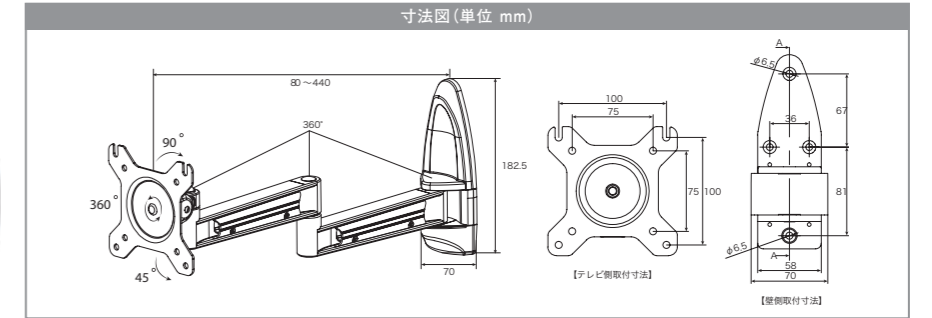

テレビを壁に設置する時に
水平調整に便利な水平器付き!

付属の配線カバーですっきり配線!

13~24インチ対応壁掛けアーム式金具

OCP-A28

COLOR **ブラック** | メーカー希望小売価格 **オープン** | 8台以上送料弊社負担商品* (北海道・沖縄・離島を除く)

ケーブルがすっきりまとまるよう
考えられたモール処理。

VESA 75x75mm、100x100mm | 調整角度範囲 上下:-45°~+90°、アーム部各関節:360° | 本体質量 1.10kg
 耐荷重 MAX 20kg | 材質 スチール、アルミニウム
 壁面距離 80~440mm | 対応インチ 13~24インチ | プラスティック(カバー部)