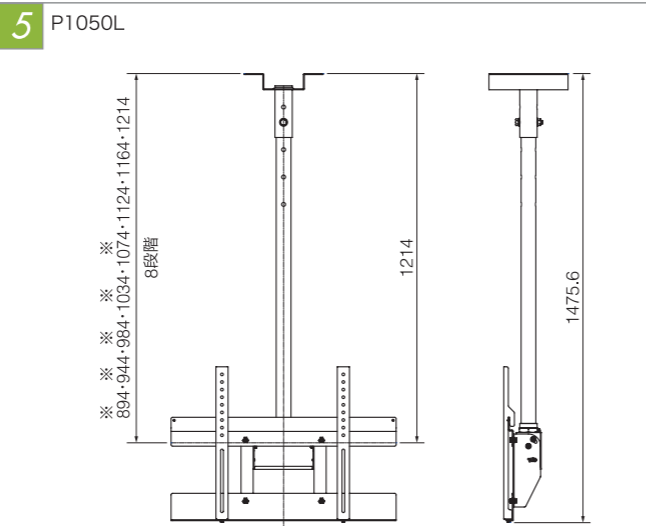

アタッチメント

MKB-C2 パイプ組み付け図

※吊下げパイプ組付時の注意

吊下げパイプを組み付ける際、吊下げ長さを短くすると天井ベースから吊下げパイプが飛び出します。吊下げパイプをお選びいただく際はご注意ください。

MKB-C2 展開図

[単位:mm] ※の数字は取付けする場所及び方法により、組付けできない場合があります。

▶ OCK-19LII, OCR-45T, OCR-75TM用拡張アタッチメントパーツ

WA-28 COLOR ブラック シルバーグレー メーカー希望小売価格 オープン 送料別途必要商品*

VESA 300×300mm、400×400mm、400×200mmに対応。

VESA 300×300mm 耐荷重 MAX 40kg
400×400mm 対応インチ 32~52インチ
400×200mm 本体質量 1.25kg

▶ VESA 変換プレート

MK-AT200-2 COLOR ブラック

メーカー希望小売価格 オープン 送料別途必要商品*

VESA 100×100mmから 200×200mmに 変換するプレートです。

VESA 100×100mm 100×200mm 200×100mm 200×200mm
本体質量 0.85kg
板厚 2.3mm

▶ OCR-45T用 アタッチメントパーツ

AT-M4B/AT-M6B

COLOR ブラック メーカー希望小売価格 オープン 送料別途必要商品*

VESA 100×100mm、100×200mmに対応

▶ MKB-P, MKB-C2, 凹凸回避用アタッチメントパーツ

AT-G9

COLOR ブラック メーカー希望小売価格 オープン 送料別途必要商品*

凹凸回避用アタッチメント
TV背面の段差が大きいときに

*取付寸法は金具によって変わります。