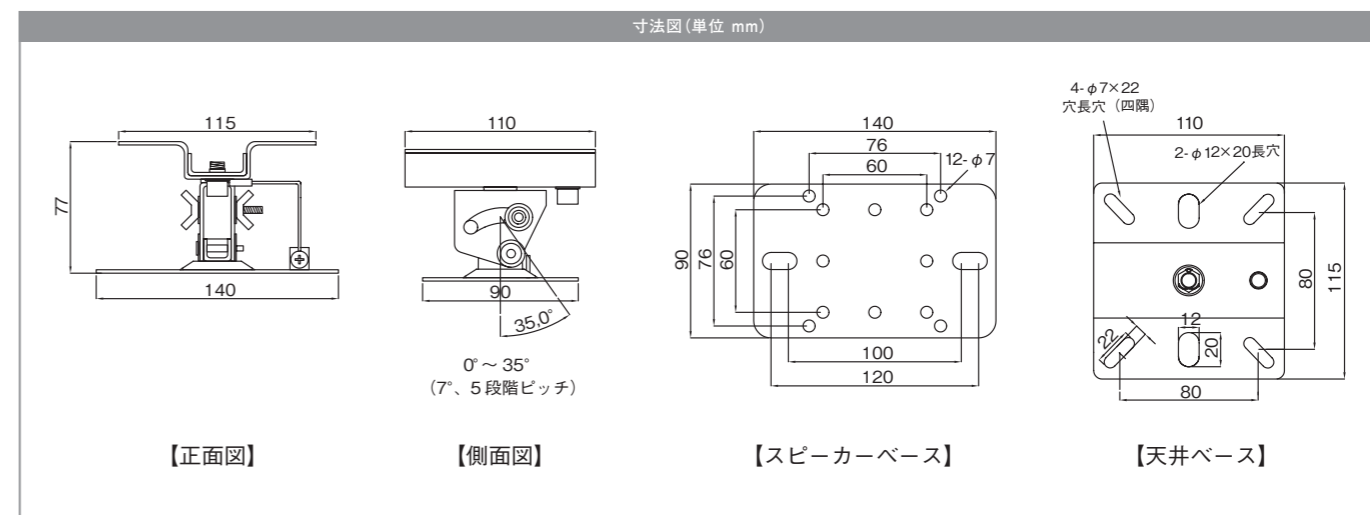

天吊りスピーカーハンガー

MSB-DS4(2ヶ1ペア)

COLOR **ブラック** メーカー希望小売価格 **オープン** 10ペア以上送料弊社負担商品* (北海道・沖縄・離島を除く)

耐荷重 MAX 10kg
角度調整範囲 7°、5段階ピッチ:0°~35°
本体質量 0.56kg
塗装 梨地

ココが POINT!
スライド式天井ベースで設置
が容易に行えます。

安全を考慮して主軸に
割りピンを採用!

取付高さ 77mm の
ショートタイプ

各種サイズ兼用タイプ

付属品 落下防止ワイヤー、六角レンチ