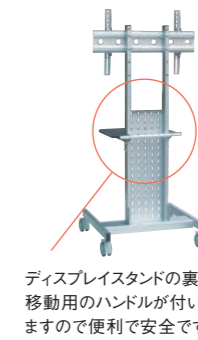

ディスプレイスタンドの裏面に移動用のハンドルが付いていますので便利です。

- 取付可能寸法 W:100~505mm, H:MAX 439mm
- 耐荷重 MAX 55kg
- 角度調整範囲 ±12.5°
- 対応インチ 60インチまで
- 本体質量 32.6kg
- 材質 スチール
- 塗装 焼付け

ディスプレイの設置後±12.5°に角度調節できます。(バランス式)

100φの大型双輪キャスターの採用で移動がスムーズ。ストッパー2個付です。