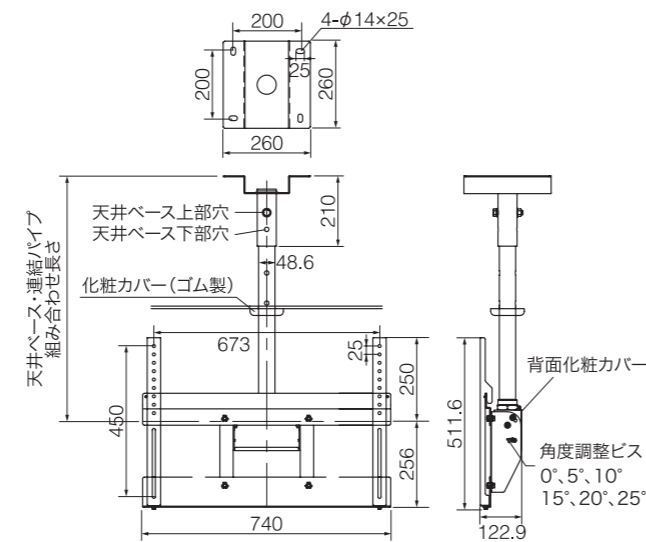

アタッチメント

MKB-C2 パイプ組み付け図

※吊下げパイプ組付時の注意

吊下げパイプを組み付ける際、吊下げ長さを短くすると天井ベースから吊下げパイプが飛び出します。吊下げパイプをお選びいただく際はご注意ください。

MKB-C2 展開図

[単位:mm] ※の数字は取付けする場所及び方法により、組付けできない場合があります。

▶ OCK-19LII, OCR-45T, OCR-75TM用拡張アタッチメントパーツ

WA-28 COLOR ブラック シルバーグレー メーカー希望小売価格 オープン 送料別途必要商品*

VESA 300×300mm、400×400mm、400×200mmに対応。

VESA 300×300mm 耐荷重 MAX 40kg
400×400mm 対応インチ 32~52インチ
400×200mm 本体質量 1.25kg

▶ VESA 変換プレート

MK-AT200-2 COLOR ブラック

メーカー希望小売価格 オープン 送料別途必要商品*

VESA 100×100mmから 200×200mmに 変換するプレートです。

VESA 100×100mm 100×200mm 200×100mm 200×200mm
本体質量 0.85kg
板厚 2.3mm

▶ OCR-45T用 アタッチメントパーツ

AT-M4B/AT-M6B

COLOR ブラック メーカー希望小売価格 オープン 送料別途必要商品*

VESA 100×100mm、100×200mmに対応

▶ MKB-P, MKB-C2, 凹凸回避用アタッチメントパーツ

AT-G9

COLOR ブラック メーカー希望小売価格 オープン 送料別途必要商品*

凹凸回避用アタッチメント
TV背面の段差が大きいときに

*取付寸法は金具によって変わります。