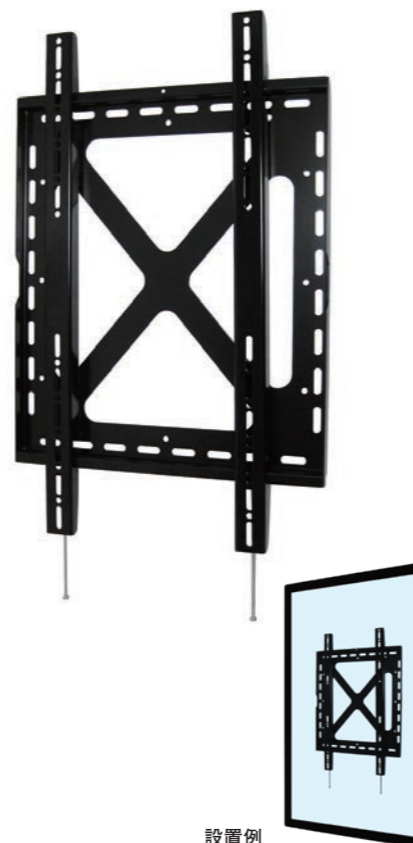

55~70インチ縦設置対応壁掛け金具

made in JAPAN 取付業者指定商品

MKB-65F 角度固定型

COLOR
ブラック

メーカー希望
小売価格 オープン

送料弊社負担商品*
(北海道・沖縄・離島を除く)

デジタルサイネージ向け!

取付可能寸法 W:50~400mm
H:200~700mm
耐荷重 MAX 60kg
壁面距離 37.2mm
対応インチ 55~70インチ
本体質量 5kg
材質 スチール
塗装 焼付け

ココが POINT!

MKB-L3P(K)

ベース金具にワンタッチで取付できるので
テレビの取付が簡単に!
大型テレビ設置時の作業効率がアップ!
もちろん、ボルトでの固定も可能!

ワイヤー先端に磁石付き!
取り外し時はワイヤーを引っ張れば
簡単ロック解除!
(*ワイヤーを引っ張っている状態を維持して下さい。)

設置例

▶ 32~43インチ対応薄型スリム壁掛け金具

made in JAPAN 取付業者指定商品

MKB-M200A 角度固定型