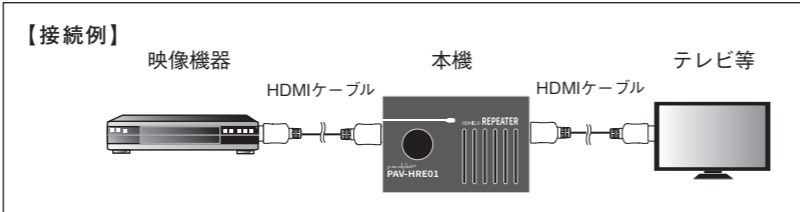

▶ HDMIケーブル

HD-100/HD-150	20本以上送料弊社負担商品* (北海道・沖縄・離島を除く)	メーカー希望小売価格 オープン
HD-300/HD-500	10本以上送料弊社負担商品* (北海道・沖縄・離島を除く)	
HD-1000/HD-1500/HD-2000	送料別途必要商品*	

信号劣化を防ぐ金メッキ端子。
イーサネット対応ハイスピードケーブル。

* HD-100、HD-150、HD-300、HD-500は4K2K対応、Deep Color 対応、3DフルHD対応、ARC対応。
* HD-1000、HD-1500、HD-2000は3DフルHD 対応。

型番	長さ	バージョン
HD-100	約1m	バージョン 2.0
HD-150	約1.5m	
HD-300	約3m	
HD-500	約5m	
HD-1000	約10m	バージョン 1.4
HD-1500	約15m	
HD-2000	約20m	

▶ HDMI L型可変プラグ

MKB-KP

メーカー希望小売価格 **オープン**

送料別途必要商品*

今までのL型プラグに
可変機能をプラス

▶ HDMI延長器 エクステンダー (LANケーブル延長タイプ)

HDEX-1550

HDMIのフルハイビジョン映像(1080p映像)を、
Cat5e/6のLANケーブルで15m~50mまで
延長送信可能なHDMI延長器です。

COLOR **ブラック** | メーカー希望小売価格 **オープン** | 送料別途必要商品*

サイズ W:67×D:45×H:21 (mm)
重量 送信機:115g/受信機:110g
対応規格 HDMI ver1.4以上相当
対応解像度 1920x1080p
電源 DC5V/1A (ACアダプタ1ヶ付属 (送信側に接続))

- HDMI信号の他に、(リモコン等の)赤外線信号も延長送信可能
- イコライザースイッチで延長距離により増幅値を設定する為、安定した音質の伝達可能!

▶ HDMI リピーター (HDMIケーブル延長タイプ)

PAV-HRE01

帯域幅18Gbpsに対応した
HDMI対応リピーターです。

サイズ W:67×D:44×H:15 (mm) ●延長可能距離:20mまで(4K/60Hz)
重量 26g 40mまで(4K/30Hz) 45mまで(1080p)

COLOR **ブラック** | メーカー希望小売価格 **オープン** | 送料別途必要商品*

▶ AVピンコード

AVCシリーズ

AVC-150 (1.5m)	メーカー希望小売価格	¥600 (税抜)
AVC-300 (3m)	メーカー希望小売価格	¥900 (税抜)
AVC-500 (5m)	メーカー希望小売価格	¥1,500 (税抜)
AVC-1000 (10m)	メーカー希望小売価格	¥3,000 (税抜)

送料別途必要商品*

▶ 変換ケーブル

AC-STM100

メーカー希望小売価格 **¥1,000 (税抜)**

送料別途必要商品*

▶ L型プラグ

2LP-C

メーカー希望小売価格 **¥300 (税抜)**

100個以上送料弊社負担商品*
(北海道・沖縄・離島を除く)

▶ 変換プラグ

BNC-RCAJ

メーカー希望小売価格 **¥500 (税抜)**

100個以上送料弊社負担商品*
(北海道・沖縄・離島を除く)

▶ 同軸5C用F接栓

F-5C

メーカー希望小売価格 **¥150 (税抜)**

100個以上送料弊社負担商品*
(北海道・沖縄・離島を除く)

▶ 4~5m RCAピンプラグ(音声用)

RCA.P-5R/W

メーカー希望小売価格 **¥350 (税抜)**

100個以上送料弊社負担商品*
(北海道・沖縄・離島を除く)

▶ オーディオピンコード

ACシリーズ

AC-150 (1.5m)	メーカー希望小売価格	¥450 (税抜)
AC-300 (3m)	メーカー希望小売価格	¥750 (税抜)
AC-500 (5m)	メーカー希望小売価格	¥1,200 (税抜)

送料別途必要商品*

▶ RCA.Y型コネクタ

P-2J / J-2P