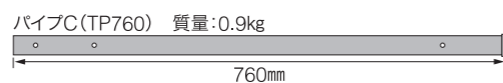

高さ寸法
 ※高さは3段階で調節できます。
 【パイプA】
 【パイプB】
 【パイプC】
 【パイプD】

▶ OCR-75T/OCR-75TM用

交換パイプ

COLOR **ブラック** メーカー希望小売価格 **オープン** 送料別途必要商品*

▶ OCR-45T用

交換パイプ

COLOR **ブラック** メーカー希望小売価格 **オープン** 送料別途必要商品*

▶ プロジェクター用天吊り金具