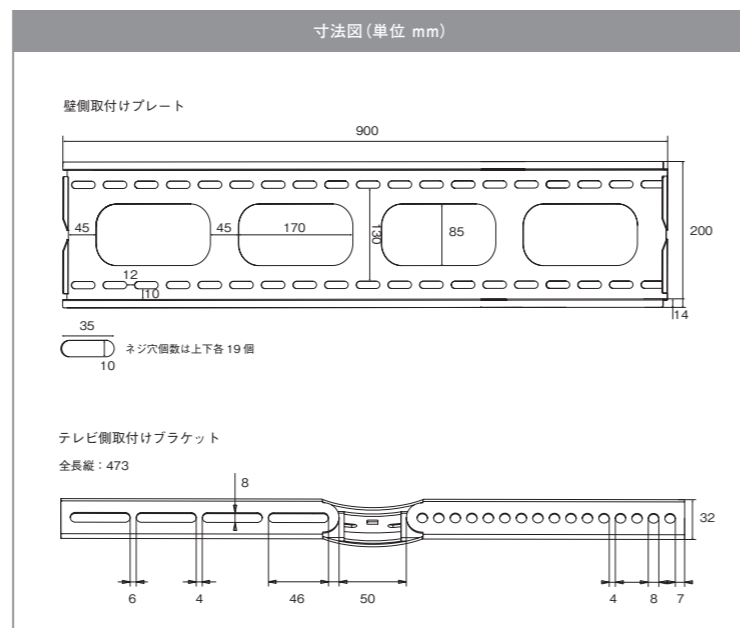

▶ 26~40インチ対応壁掛け金具

取付業者指定商品