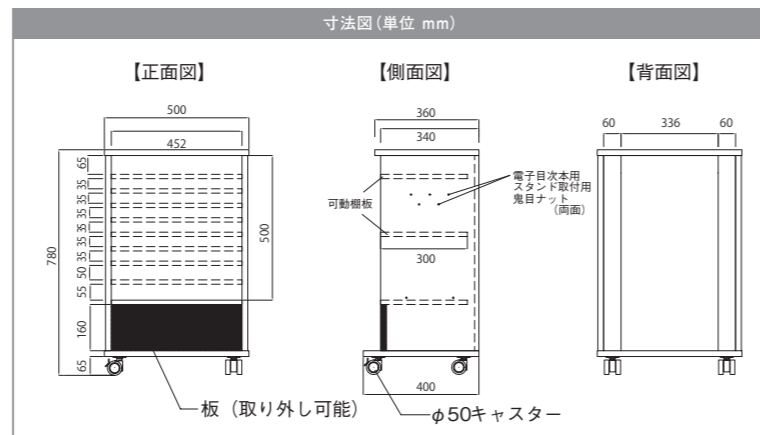

組み立て簡単シリーズ

made in JAPAN

MKB-R18

COLOR
ブラック

メーカー希望
小売価格 オープン

送料弊社負担商品*
(北海道・沖縄・離島を除く)

ロックビス採用!簡単組み立てラック

耐荷重 MAX 80kg、棚板 15kg

付属品 可動棚板2枚、固定棚板1枚付属、φ50キャスター(ストッパー付2個、ストッパー無2個)

収納
可能機種

JS-FX5、JS-FX2、JS-FX、JS-NX2、JS-NX、JS-F1、JS-F1v、JS-FR、JS-FRv、
JS-WX、UGA-N10、UGA-N10L、UGA-N10L(S)、XJ-J1、JS-W1、JS-W1N、
DAM-XG8000、DAM-XG7000II、DAM-XG7000、DAM-G100XII、DAM-G100X、
DAM-XG5000R、DAM-XG5000G、DAM-XG5000

組み立て簡単シリーズ 奥行薄型タイプ

made in JAPAN

MKB-CR30

COLOR
ダークグレー

メーカー希望
小売価格 オープン

送料弊社負担商品*
(北海道・沖縄・離島を除く)

ドライバー1本で組み立てかんたん!

耐荷重 MAX 80kg、棚板 15kg