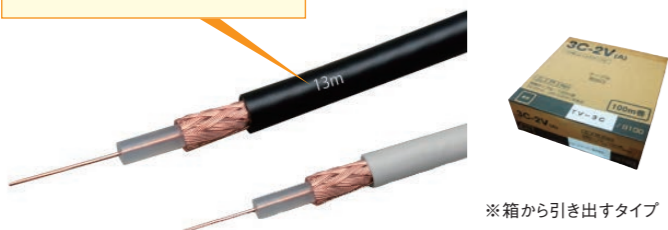

同軸ケーブル 100m巻 (リングマーク付)

TV-3C (3C-2V)

COLOR **ブラック** **グレー** | メーカー希望小売価格 **オープン** | 送料別途必要商品*

監視・防犯カメラ等に

材質 中心導体…銅、0.5mm
長さ 100m(1m毎にリングマーク付)
インピーダンス 75Ω
ケーブル外径 5.4mm

便利なリングマーク付

1m~100mまで、1m毎に
残りの長さを表記しています

※箱から引き出すタイプ