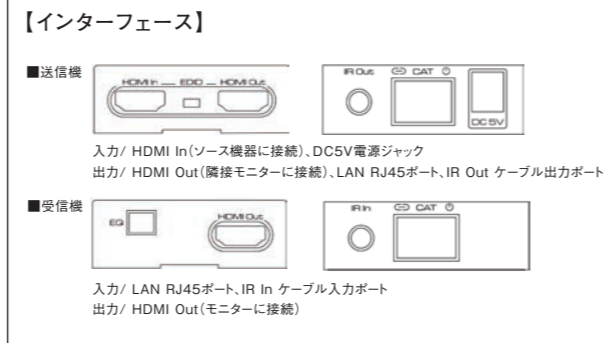

▶ HDMI リピーター (HDMIケーブル延長タイプ)

PAV-HRE01

帯域幅18Gbpsに対応した
HDMI対応リピーターです。

サイズ W:67×D:44×H:15 (mm) ●延長可能距離:20mまで(4K/60Hz)
重量 26g 40mまで(4K/30Hz) 45mまで(1080p)

COLOR **ブラック** | メーカー希望小売価格 **オープン** | 送料別途必要商品*