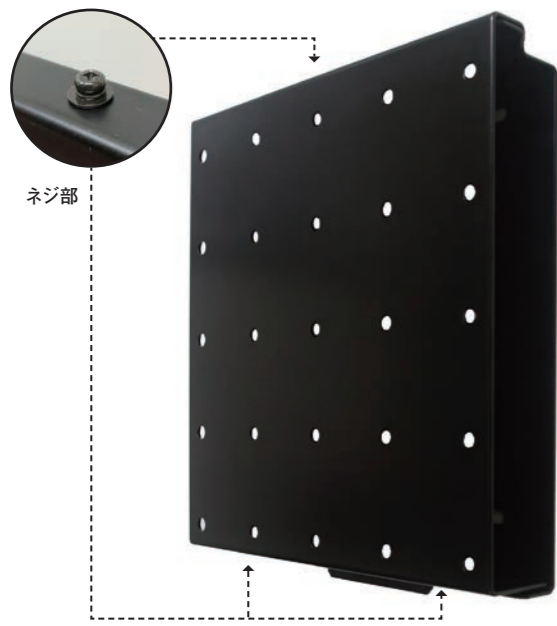

ココが POINT!

MKB-L3P(K)

ベース金具にワンタッチで取付できるので
テレビの取付が簡単に!
大型テレビ設置時の作業効率がアップ!
もちろん、ボルトでの固定も可能!

ワイヤー先端に磁石付き!
取り外し時はワイヤーを引っ張れば
簡単ロック解除!
(*ワイヤーを引っ張っている状態を維持して下さい。)

設置例

▶ 32~43インチ対応薄型スリム壁掛け金具

made in JAPAN 取付業者指定商品

MKB-M200A 角度固定型

COLOR ブラック メーカー希望小売価格 オープン

5台以上送料弊社負担商品* (北海道・沖縄・離島を除く)

上下両方向からのビス固定が可能になりました。

- VESA 100×100mm, 100×200mm, 200×100mm, 200×200mm
- 耐荷重 MAX 30kg
- 壁面距離 40mm
- 対応インチ 32~43インチ
- 本体質量 1.7kg
- 材質 スチール
- 塗装 焼付け