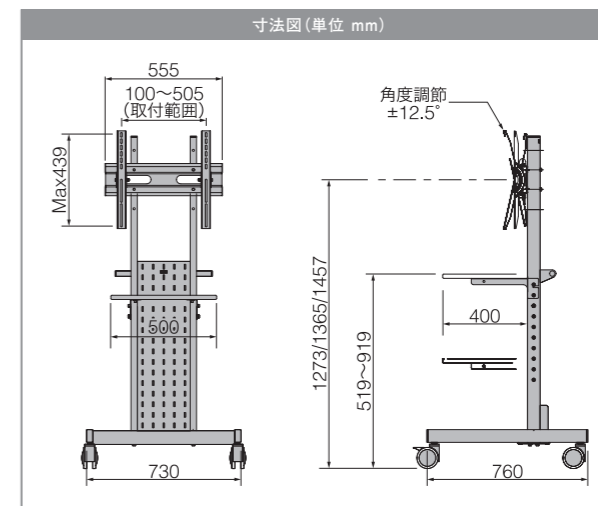

モニタースタンド

オフィスや会議室、
店舗設備に最適!

卓上タイプからキャスター付のディスプレイスタンド、iPad専用スタンドなどあらゆるシーンで活躍。スッキリ省スペースな空間を実現。

32~65インチ対応卓上スタンド

MKB-ST42

COLOR **ブラック** | メーカー希望小売価格 **オープン** | 送料弊社負担商品* (北海道・沖縄・離島を除く)

- 取付可能寸法 W:75~600mm, H:75~400mm
- 対応インチ 32~65インチ
- 耐荷重 MAX 50kg
- 高さ調節 最短402mm、442mm、最大482mm (3段階)
- 本体質量 7.18kg
- 壁面距離 40mm
- 材質 スチール、鋼化ガラス
- 塗装 焼付け

60インチまで用フラットディスプレイスタンド

RoHS指令対応

KDS-PE50 (S/K)

COLOR **シルバー** **ブラック** | メーカー希望小売価格 **¥65,000 (税抜)** | 送料弊社負担商品* (北海道・沖縄・離島を除く)

基本性能に特化したシンプル設計!

ディスプレイスタンドの裏面に移動用のハンドルが付いていますので便利です。

- 取付可能寸法 W:100~505mm, H:MAX 439mm
- 耐荷重 MAX 55kg
- 角度調整範囲 ±12.5°
- 対応インチ 60インチまで
- 本体質量 32.6kg
- 材質 スチール
- 塗装 焼付け

ディスプレイの設置後±12.5°に角度調節できます。(バランス式)

100φの大型双輪キャスターの採用で移動がスムーズ。ストッパー2個付です。

トレイのフチはソフトエッジ加工で安全です。

付属品 棚板1枚

37~70インチ対応ディスプレイスタンド

MKB-ST70

COLOR **ブラック** | メーカー希望小売価格 **オープン** | 送料弊社負担商品* (北海道・沖縄・離島を除く)

- 取付可能寸法 W:100~600mm, H:100~400mm
- 耐荷重 50kg
- 棚板耐荷重 5kg
- ガラスパネル耐荷重 5kg
- 角度調整範囲 +5°~-12°
- 対応インチ 37~70インチ
- 材質 スチール、プラスチック
- 塗装 粉体塗装

付属品 棚板1枚

NEW