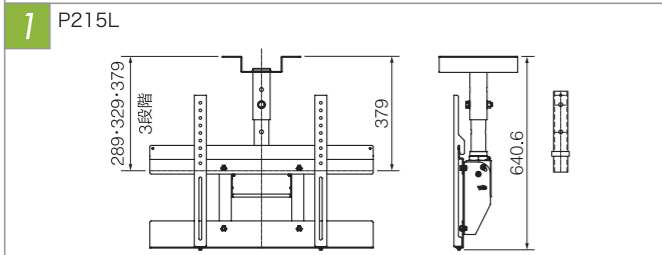

金具背面に配線収納BOXがあり、パイプ内に配線を通せるので、後ろから見てもすっきりしています!
また連結パイプは特注で制作可能ですので、設置場所に適切なパイプをご選択ください。
特注パイプにつきましては弊社までお問い合わせください。

アタッチメント

MKB-C2 パイプ組み付け図

※吊下げパイプ組付時の注意

吊下げパイプを組み付ける際、吊下げ長さを短くすると天井ベースから吊下げパイプが飛び出します。吊下げパイプをお選びいただく際はご注意ください。