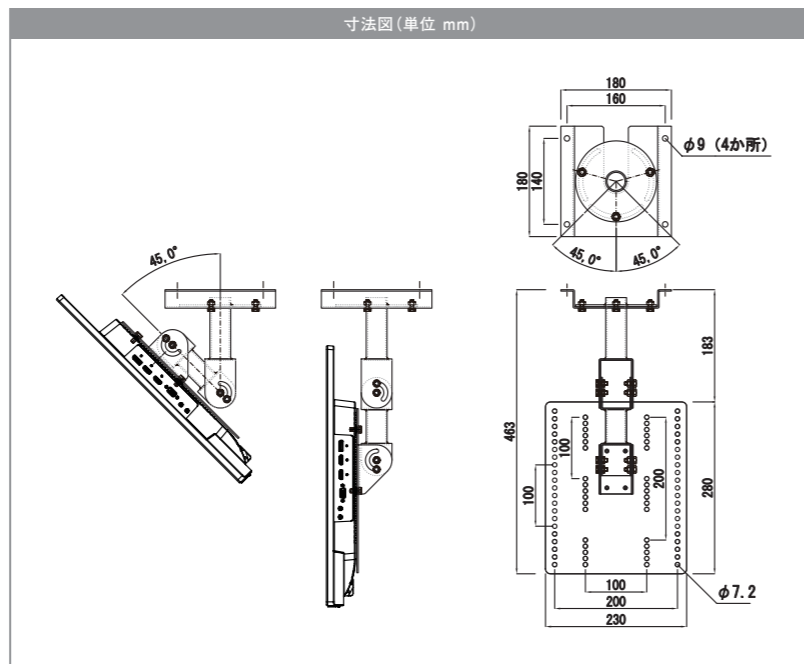

▶ 32インチまで対応天吊りTVハンガー

MKB-32T

made in JAPAN RoHS 指令対応 取付業者指定商品

COLOR ブラック メーカー希望小売価格 オープン 送料弊社負担商品* (北海道・沖縄・離島を除く)

VESA 100x100mm、200x200mm、200x100mm、100x200mm (取付位置の調整は上下方向5段階可能)
耐荷重 MAX 10kg
角度調整範囲 左右:各45° 下:45°
対応インチ 32インチまで
本体質量 3kg
材質 スチール
塗装 焼付け

寸法図(単位 mm)

付属品 落下防止ワイヤー

▶ 13~24インチ対応天吊りTVハンガー

OCR-75T

○パイプAセット(260mm) ○パイプBセット(460mm)
○パイプCセット(660mm) ○パイプDセット(960mm)

COLOR ブラック メーカー希望小売価格 オープン 送料弊社負担商品* (北海道・沖縄・離島を除く)

75Tシリーズは天井ベースが小さくなりコンパクト!
パイプも細くスタイリッシュ!

VESA 75x75mm、100x100mm
耐荷重 20kg
角度調整範囲 下:35° 支柱を中心に360°回転
対応インチ 13~24インチ
本体質量 1.7kg
材質 スチール
塗装 梨地