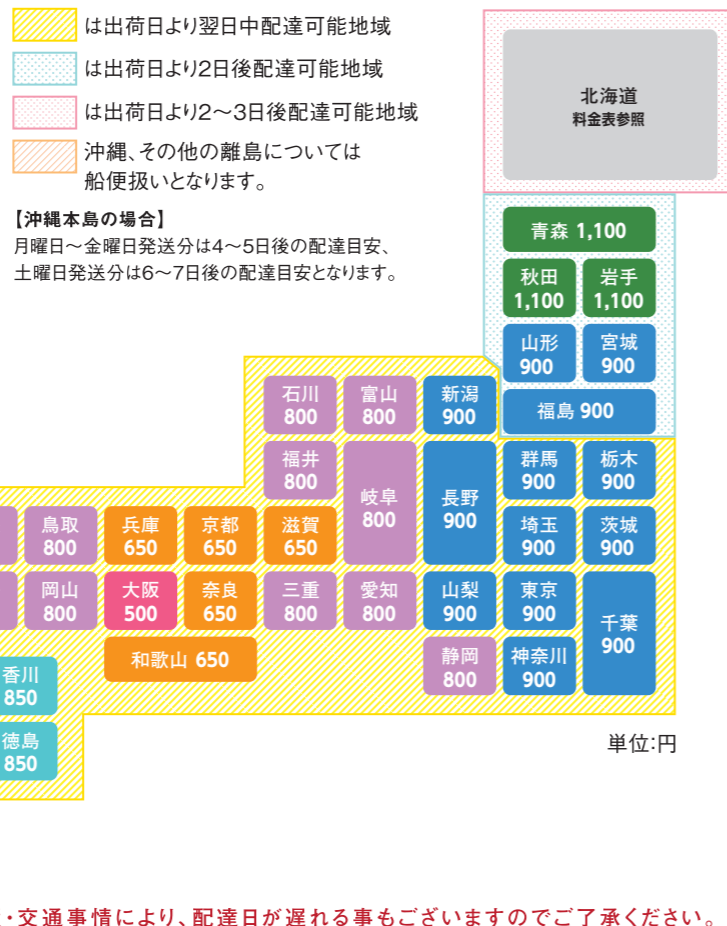

送料・納期の目安

※下記、都道府県別送料表は規定数量未及び、送料別途商品1個口に対しての送料です。
※商品は大阪からの発送となります。

北海道	規定数量を満たす場合	1,000円
	規定数量に満たない場合	1,700円
沖縄本島	発注商品・数量にかかわらず、お問い合わせください。	
他離島		

※天災・交通事情により、配達日が遅れる事もございますのでご了承ください。

M mind【心】
M motivation【やる気】
K knowledge【精通】