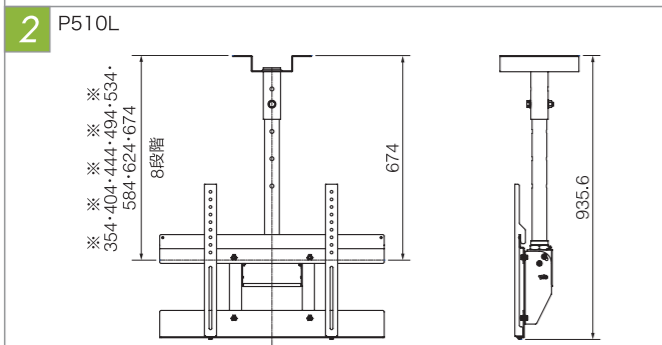

金具背面に配線収納BOXがあり、パイプ内に配線を通せるので、後ろから見てもすっきりしています!
また連結パイプは特注で制作可能ですので、設置場所に適切なパイプをご選択ください。
特注パイプにつきましては弊社までお問い合わせください。

アタッチメント

MKB-C2 パイプ組み付け図

※吊下げパイプ組付時の注意

吊下げパイプを組み付ける際、吊下げ長さを短くすると天井ベースから吊下げパイプが飛び出します。吊下げパイプをお選びいただく際はご注意ください。