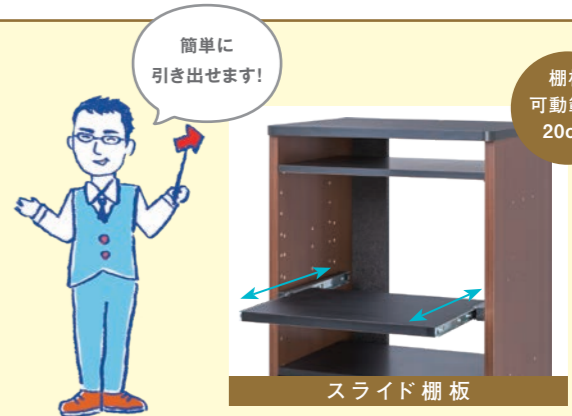

収納可能機種
JS-FX5、JS-FX2、JS-FX、JS-NX2、
JS-NX、JS-F1、JS-F1 v.、JS-FR、
JS-FR v.、JS-WX、UGA-N10、UGA-N10L、
UGA-N10L (S)、XJ-J1、
JS-W1、JS-W1N、DAM-XG8000、DAM-XG7000 II、
DAM-XG7000、DAM-G100X II、DAM-G100X、
DAM-XG5000R、DAM-XG5000G、DAM-XG5000

付属品
スライド棚板1枚、可動棚板1枚、
落下防止ストッパー、φ65キャスター
(ストッパー付き2個、ストッパー無し2個)

ココが POINT!

業界史上初
スライド棚板搭載!
(落下防止ストッパー付)

簡単に棚板をスライドさせ機器を
引き出せることにより、
飛躍的に機器のメンテナンスが
楽に行えるようになりました!