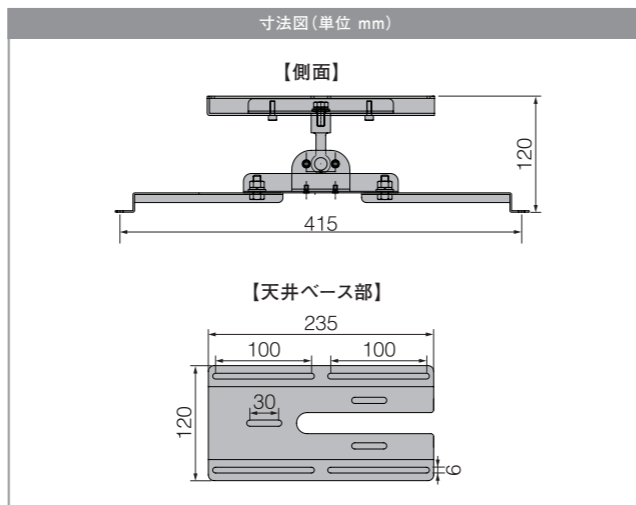

▶ OCR-75T/OCR-75TM用

交換パイプ

COLOR **ブラック** メーカー希望小売価格 **オープン** 送料別途必要商品*

▶ OCR-45T用

交換パイプ

COLOR **ブラック** メーカー希望小売価格 **オープン** 送料別途必要商品*

▶ プロジェクター用天吊り金具

MKB-PT1

COLOR **ホワイト** メーカー希望小売価格 **オープン** 送料弊社負担商品* (北海道・沖縄・離島を除く)

耐荷重 MAX 15kg
角度調整範囲 水平:360°、下向き:±35°
水平角度調整:±12°

前後調整範囲 天井ベース部:10cm
上部プレート部:3cm
本体質量 1.75kg
塗装 焼付け