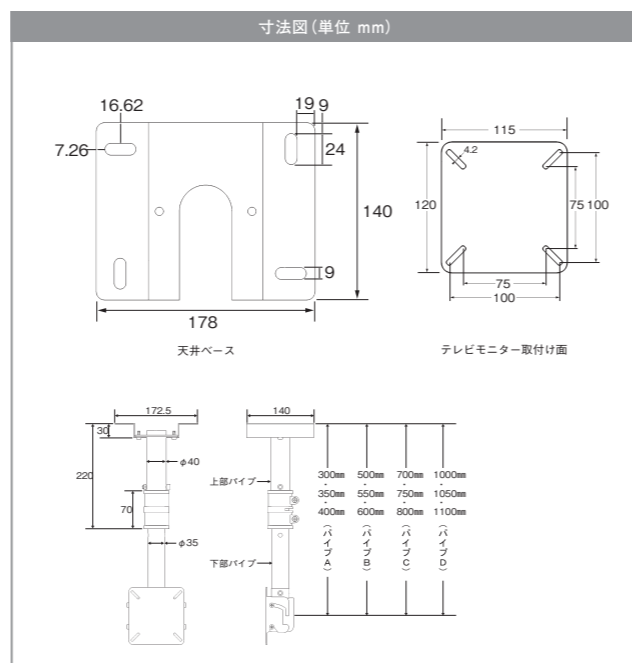

寸法図(単位 mm)

付属品 配線穴閉塞シート
ホールインワン(BK)1枚
詳細は→P51
※パイプAセットには付属しません。
交換パイプの詳細はP25をご覧ください