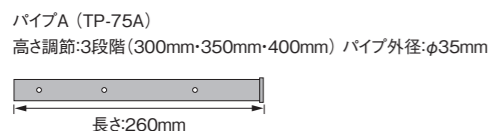

▶ OCR-75T/OCR-75TM用

交換パイプ

COLOR **ブラック** メーカー希望小売価格 **オープン** 送料別途必要商品*