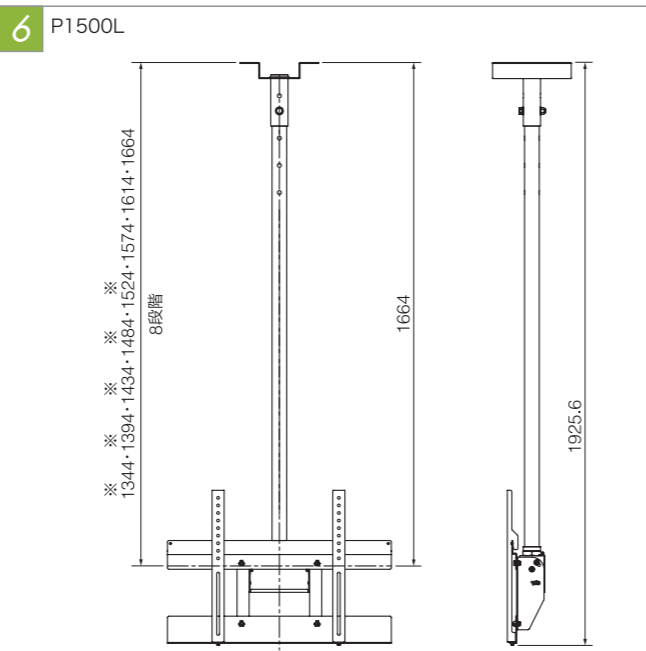

アタッチメント

MKB-C2 パイプ組み付け図

※吊下げパイプ組付時の注意

吊下げパイプを組み付ける際、吊下げ長さを短くすると天井ベースから吊下げパイプが飛び出します。吊下げパイプをお選びいただく際はご注意ください。

MKB-C2 展開図

[単位:mm] ※の数字は取付けする場所及び方法により、組付けできない場合があります。

▶ OCK-19LII, OCR-45T, OCR-75TM用拡張アタッチメントパーツ

WA-28 COLOR ブラック シルバーグレー メーカー希望小売価格 オープン 送料別途必要商品*

VESA 300×300mm、400×400mm、400×200mmに対応。

VESA 300×300mm 耐荷重 MAX 40kg
400×400mm 対応インチ 32~52インチ
400×200mm 本体質量 1.25kg

▶ VESA 変換プレート

MK-AT200-2 COLOR ブラック

メーカー希望小売価格 オープン 送料別途必要商品*

VESA 100×100mmから 200×200mmに 変換するプレートです。

VESA 100×100mm 100×200mm 200×100mm 200×200mm
本体質量 0.85kg
板厚 2.3mm

▶ OCR-45T用 アタッチメントパーツ

AT-M4B/AT-M6B

COLOR ブラック メーカー希望小売価格 オープン 送料別途必要商品*

VESA 100×100mm、100×200mmに対応

▶ MKB-P, MKB-C2, 凹凸回避用アタッチメントパーツ

AT-G9

COLOR ブラック メーカー希望小売価格 オープン 送料別途必要商品*

凹凸回避用アタッチメント
TV背面の段差が大きいときに

*取付寸法は金具によって変わります。