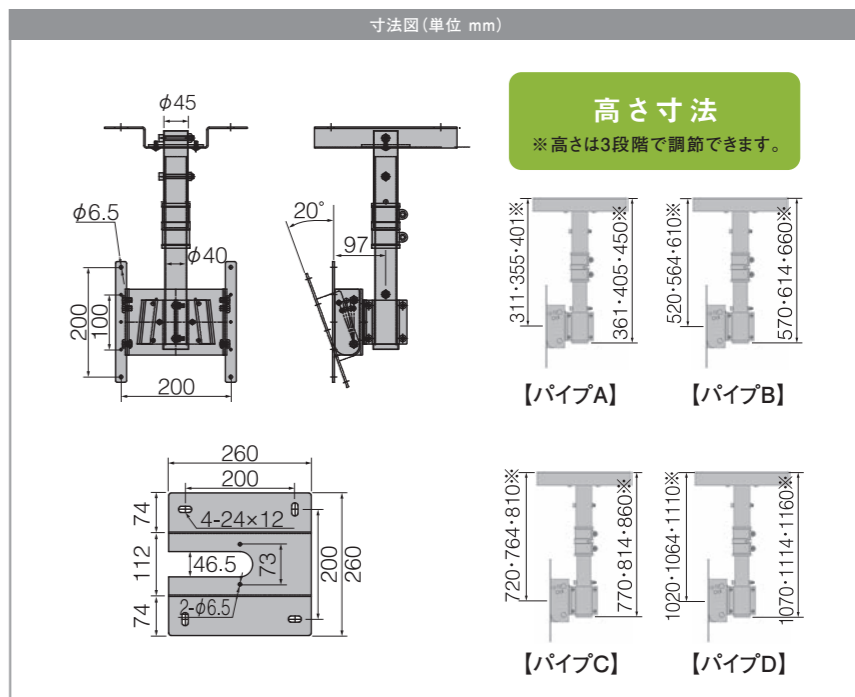

寸法図(単位 mm)

高さ寸法
※高さは3段階で調節できます。
【パイプA】
【パイプB】
【パイプC】
【パイプD】