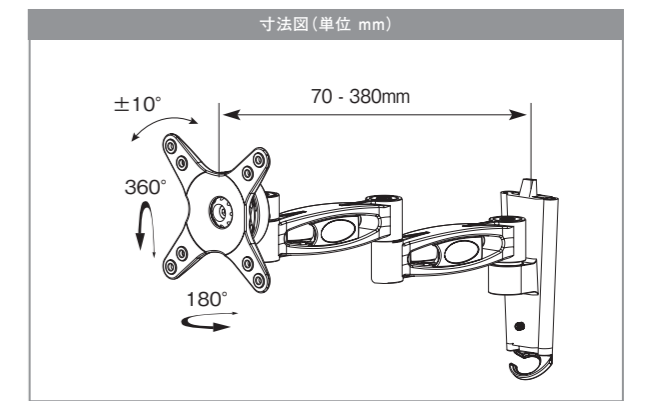

テレビを壁に設置する時に
水平調整に便利な水平器付き!

付属の配線カバーですっきり配線!

13~24インチ対応壁掛けアーム式金具

OCP-A28

COLOR **ブラック** | メーカー希望小売価格 **オープン** | 8台以上送料弊社負担商品* (北海道・沖縄・離島を除く)

ケーブルがすっきりまとまるよう
考えられたモール処理。

VESA 75x75mm、100x100mm | 調整角度範囲 上下:-45°~+90°、アーム部各関節:360° | 本体質量 1.10kg
 耐荷重 MAX 20kg | 材質 スチール、アルミニウム
 壁面距離 80~440mm | 対応インチ 13~24インチ | プラスティック(カバー部)

15~32インチ対応壁掛けアーム式金具

MKB-AM27

COLOR **ブラック** | メーカー希望小売価格 **オープン** | 送料弊社負担商品* (北海道・沖縄・離島を除く)

床頭台にも最適!

VESA 75x75mm、100x100mm | 対応インチ 15~32インチ
 耐荷重 MAX 15kg | 本体質量 1.6kg
 壁面距離 70~380mm | 材質 スチール
 調整角度範囲 ポールジョイント部:±10°、左右:90° | 塗装 焼付け