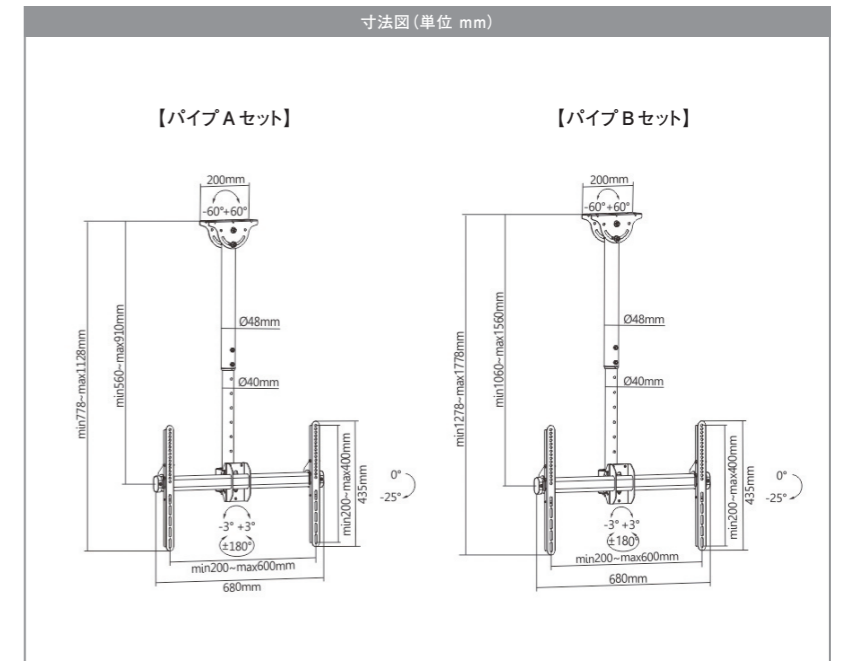

VESA 200x200mm, 300x300mm, 400x200mm, 400x400mm, 600x400mm
耐荷重 MAX 50kg
角度調整範囲 下: 25° 支柱を中心に180°回転 傾き±3°
対応インチ 40~70インチ
材質 スチール
塗装 粉体塗装