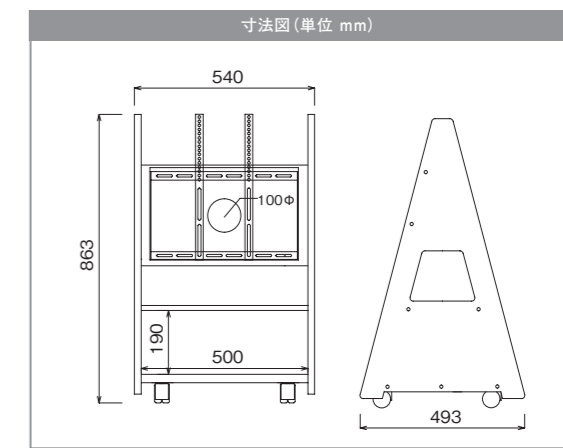

組み立て木製サイネージラック

made in JAPAN

MKB-SR50

COLOR
ブラック

メーカー希望
小売価格 オープン

送料弊社負担商品*
(北海道・沖縄・離島を除く)

縦型、横型設置可能な木製デジタルサイネージラック

対応インチ 32~50インチ
取付可能寸法 W:50~400mm
H:50~400mm
本体質量 21kg
耐荷重 MAX 50kg、棚板 15kg