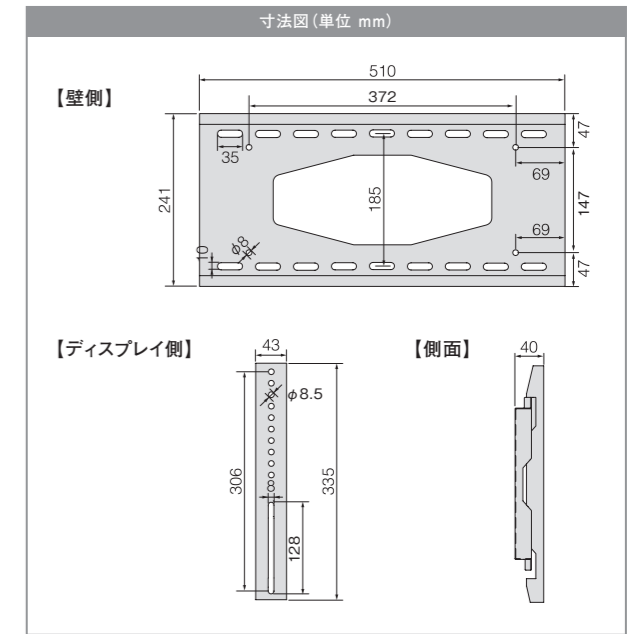

取付可能寸法 W:75~868mm、H:75~450mm
 対応インチ 60~80インチ
 耐荷重 MAX 80kg
 本体質量 4.5kg
 壁面距離 62mm
 材質 スチール
 角度調整範囲 ±15°
 塗装 粉体塗装

▶ 26~40インチ対応壁掛け金具

取付業者指定商品

MKB-S3P 角度固定型

COLOR
ブラック

メーカー希望
小売価格

オープン

送料弊社負担商品*
(北海道・沖縄・離島を除く)

取付可能寸法 W:50~455mm 対応インチ 26~40インチ
 H:50~300mm 本体質量 3kg
 耐荷重 MAX 45kg 材質 スチール
 壁面距離 40mm 塗装 梨地

▶ 26~40インチ対応壁掛け金具

取付業者指定商品

MKB-S4P 角度調整型

COLOR
ブラック

メーカー希望
小売価格

オープン

送料弊社負担商品*
(北海道・沖縄・離島を除く)

取付可能寸法 W:50~455mm 対応インチ 26~40インチ
 H:50~300mm 本体質量 3.5kg
 耐荷重 MAX 45kg 材質 スチール
 壁面距離 75mm 塗装 梨地
 角度調整範囲 ±10°

ココが POINT!

S3P/S4P/L3P/L3P (K) /L4P 共通

この金具は弊社のフラッグシップモデルで、壁側金具とディスプレイ金具に紛失防止、再利用に便利な型番と社名刻印が入っています。角度調整部には角度の目安となる角度調整の刻印を入れることにより、複数台並べて設置しても同じ角度に設定しやすくなります。