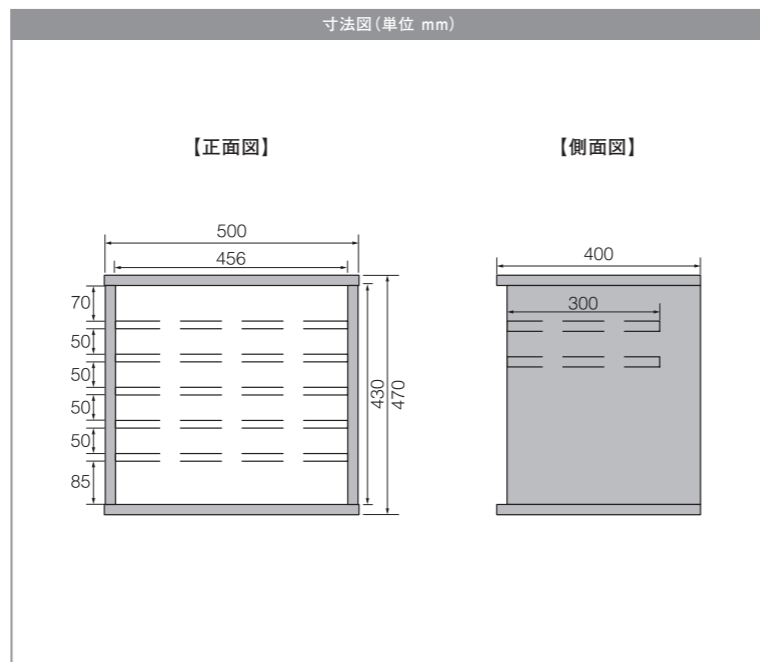

組み立て簡単シリーズ 奥行薄型タイプ

made in JAPAN

MKB-CR30

COLOR
ダークグレー

メーカー希望
小売価格 オープン

送料弊社負担商品*
(北海道・沖縄・離島を除く)

ドライバー1本で組み立てかんたん!

耐荷重 MAX 80kg、棚板 15kg