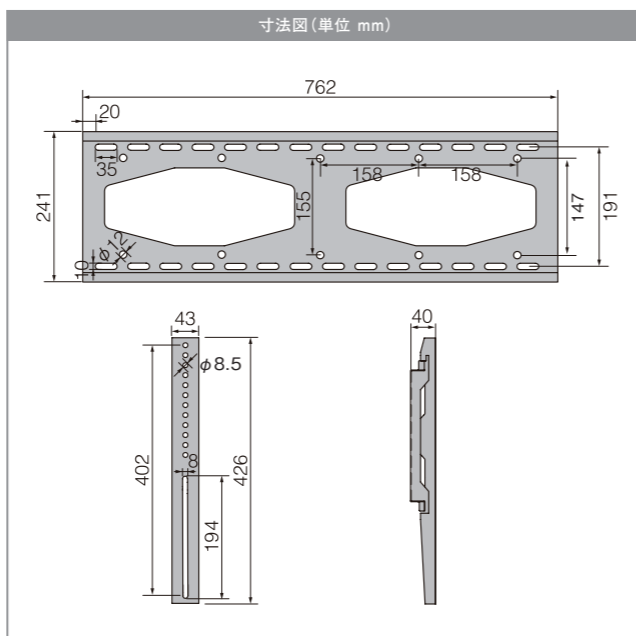

取付可能寸法 W:50~455mm 対応インチ 26~40インチ
 H:50~300mm 本体質量 3.5kg
 耐荷重 MAX 45kg 材質 スチール
 壁面距離 75mm 塗装 梨地
 角度調整範囲 ±10°

ココが POINT!

S3P/S4P/L3P/L3P (K) /L4P 共通

この金具は弊社のフラッグシップモデルで、壁側金具とディスプレイ金具に紛失防止、再利用に便利な型番と社名刻印が入っています。角度調整部には角度の目安となる角度調整の刻印を入れることにより、複数台並べて設置しても同じ角度に設定しやすくなります。

取付可能寸法 W:50~700mm
H:50~400mm
耐荷重 MAX 75kg
壁面距離 40mm
対応インチ 40~65インチ
本体質量 3.9kg
材質 スチール
塗装 梨地

40~65インチ対応壁掛け金具

取付業者指定商品

MKB-L4P 角度調整型

COLOR
ブラック

メーカー希望
小売価格 オープン

送料弊社負担商品*
(北海道・沖縄・離島を除く)

取付可能寸法 W:50~700mm
H:50~400mm
耐荷重 MAX 75kg
壁面距離 75mm
角度調整範囲 ±10°
対応インチ 40~65インチ
本体質量 4.9kg
材質 スチール
塗装 梨地