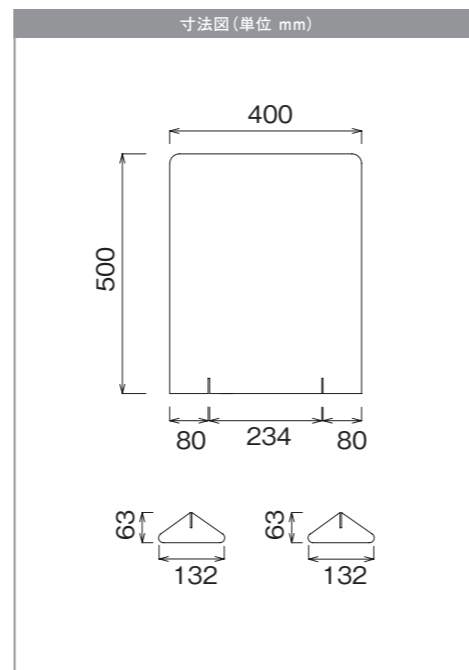

ウイルス対策

大切な従業員スタッフとお客様を守る。

対面での会話もアクリルパーテーションがあれば安心。受付や会計に最適な窓ありタイプや飲食店に使いやすい3枚セットなど幅広く取り揃えております。

▶ 飛沫防止パーテーション

RoHS 指令対応

400HB3 (3枚セット)

メーカー希望小売価格 **オープン** | 送料別途必要商品*

ご使用例 飲食店カウンター

お客様同士の感染リスクを減らします。景観を損ねないクリアタイプ。パネルの厚みは3mm! 薄型の物より割れにくい!

※納期の目安はP1を参照してください。

▶ 飛沫防止パーテーション

RoHS 指令対応