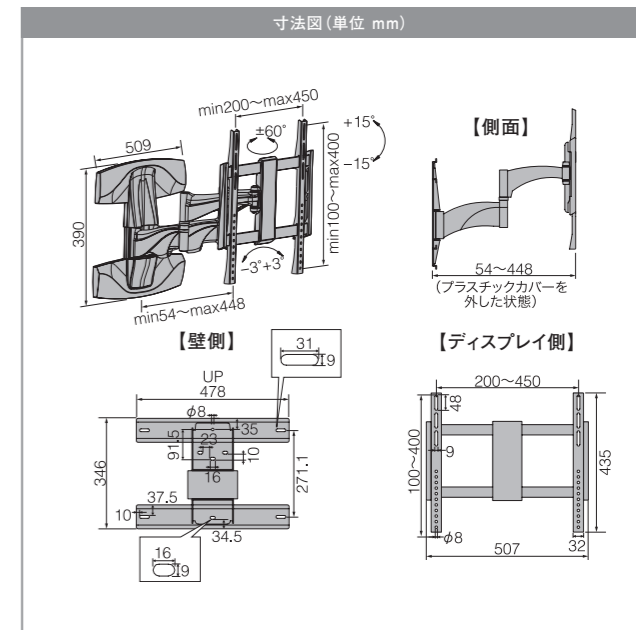

▶ 32~55インチ対応壁掛けアーム式金具

RoHS 指令対応 取付業者指定商品

MKB-AS3255 **在庫限り**

COLOR ブラック
メーカー希望小売価格 ¥39,000(税抜)

送料弊社負担商品*
(北海道・沖縄・離島を除く)

掛けるだけじゃない、魅せるインテリア。

高級の費用対効果
究極の品質

取付可能寸法 W:200~450mm
 H:100~400mm
 耐荷重 MAX 45kg
 壁面距離 54~448mm
 角度調整範囲 上下:15°、左右:60°
 傾き調整:左右±3°
 対応インチ 32~55インチ
 本体質量 9.5kg
 材質 スチール
 塗装 梨地