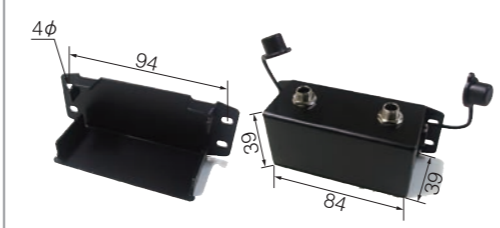

MK-007 (BK)

COLOR
ブラック

メーカー希望小売価格
オープン

20個以上送料弊社負担商品*
(北海道・沖縄・離島を除く)

- ◆ハンダ付け不要
- ◆プラグ挿し込み方向変更可能(縦・横)
- ※ケーブルは付属していません

寸法図(単位 mm)

デコマイク(オーダー品)

デコマイク