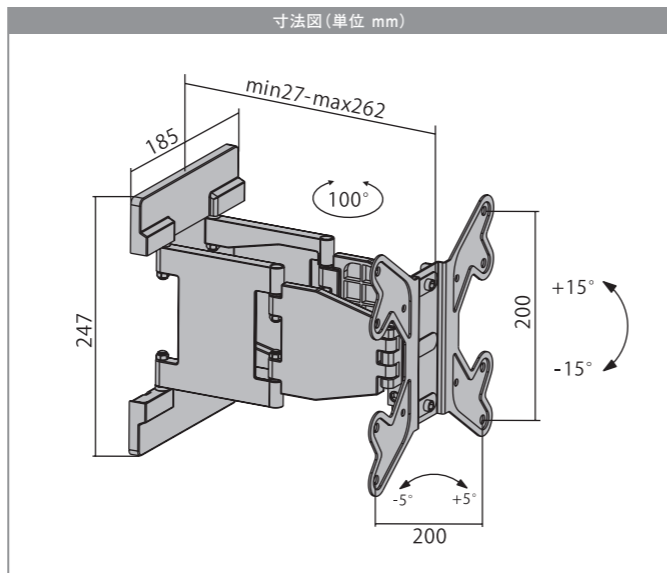

オールマイティーなコンパクトアーム金具!

VESA 100×100mm、200×100mm、200×200mm
 対応インチ 23~43インチ
 本体質量 2.3kg
 耐荷重 MAX 30kg
 材質 アルミ、スチール
 塗装 焼付け
 壁面距離 27~262mm
 角度調整範囲 上下:±15°
 左右:±50°(壁に当たるまで)
 水平調整:±5°

ココが POINT!

コンパクトなアーム式金具でアームを畳むと壁面からTVの背面まで27mmという薄さを実現。この1台で中型サイズの液晶TVを手前に引っ張り出したり、壁面に寄せたりできるオールマイティー金具です。