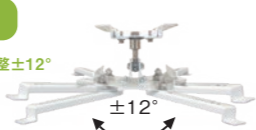

前面写真

・水平角度調整±12°