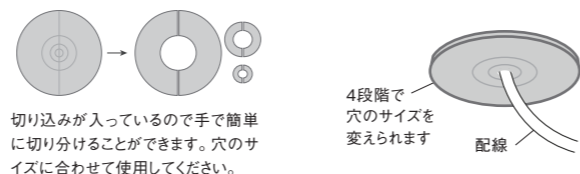

使用方法
天井や壁の配線の穴が剥き出しになっている所に、穴のサイズを合わせて貼るだけで簡単取付。