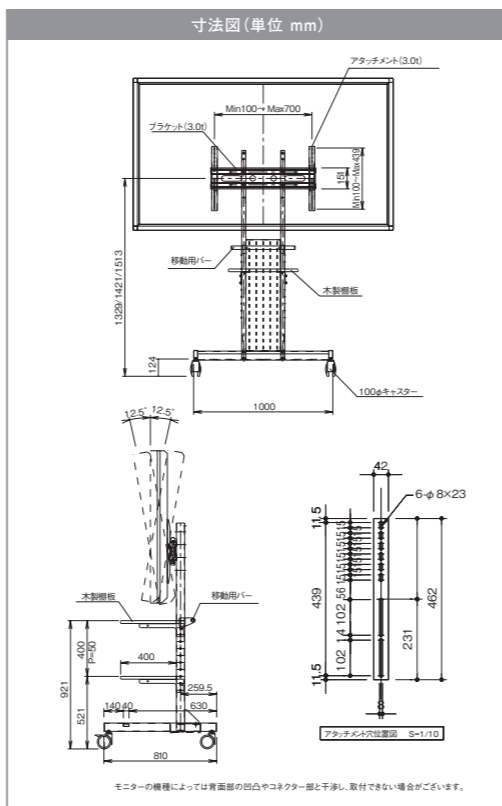

▶ 80インチまで用フラットディスプレイスタンド

取り寄せ商品 RoHS 指令対応

KDS-PE80(S/K)

COLOR
ブラック シルバー

メーカー希望
小売価格 **¥85,000(税抜)**

送料弊社負担商品*
(北海道・沖縄・離島を除く)

ブラックカラーが新登場!
80kg(80インチ)までの
大型ディスプレイ対応スタンド

- 取付可能寸法 W:MAX 700mm
  H:MAX 439mm
- 耐荷重 MAX 80kg
- 角度調整範囲 ±12.5°
- 対応インチ 80インチまで
- 本体質量 約41.7kg
- 材質 スチール
- 塗装 焼付け

付属品 ▶ 棚板1枚