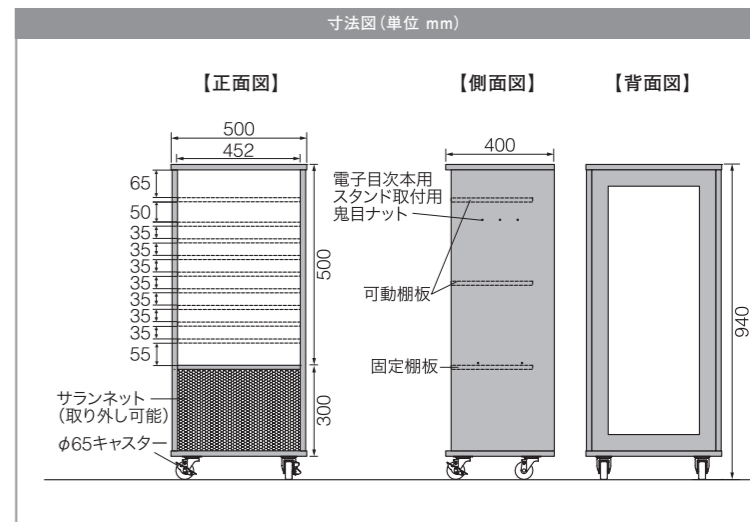

MKB-R12

COLOR ブラック
メーカー希望小売価格 オープン
送料別途必要商品*

耐荷重 MAX 80kg、棚板 15kg

収納可能機種 JS-FX5、JS-FX2、JS-FX、JS-NX2、JS-NX、JS-F1、JS-F1v、JS-FR、JS-FR v、JS-WX、UGA-N10、UGA-N10L、UGA-N10L (S)、XJ-J1、JS-W1、JS-W1N、DAM-XG8000、DAM-XG7000II、DAM-XG7000、DAM-G100X II、DAM-G100X、DAM-XG5000R、DAM-XG5000G、DAM-XG5000

付属品 可動棚板2枚、固定棚板1枚付属、φ65キャスター(ストッパー付2個、ストッパー無2個)

奥行薄型タイプ(電子目次本用スタンド取付可能)

made in JAPAN