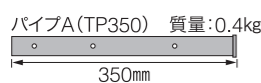

▶ OCR-45T用

交換パイプ

COLOR **ブラック** メーカー希望小売価格 **オープン** 送料別途必要商品*