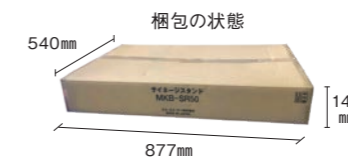

組み立て木製サイネージラック

made in JAPAN

MKB-SR50

COLOR
ブラック

メーカー希望
小売価格 オープン

送料弊社負担商品*
(北海道・沖縄・離島を除く)

縦型、横型設置可能な木製デジタルサイネージラック

対応インチ 32~50インチ
取付可能寸法 W:50~400mm
H:50~400mm
本体質量 21kg
耐荷重 MAX 50kg、棚板 15kg