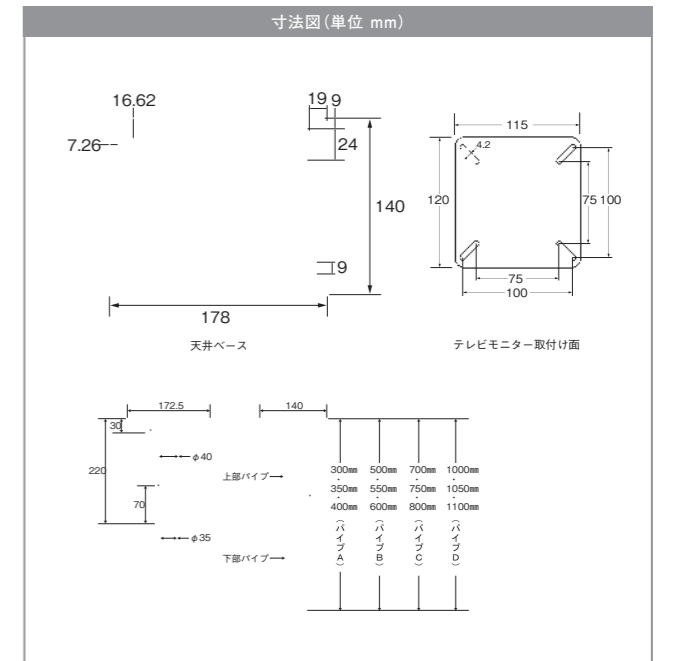

75Tシリーズは天井ベースが小さくなりコンパクト!
パイプも細くスタイリッシュ!

VESA 75x75mm、100x100mm
耐荷重 20kg
角度調整範囲 下:35° 支柱を中心に360°回転
対応インチ 13~24インチ

本体質量 1.7kg
材質 スチール
塗装 梨地

付属品
配線穴閉塞シート
ホールインワン(BK)1枚
詳細は→P47
※パイプAセットには付属しません。

交換パイプの詳細はP23をご覧ください