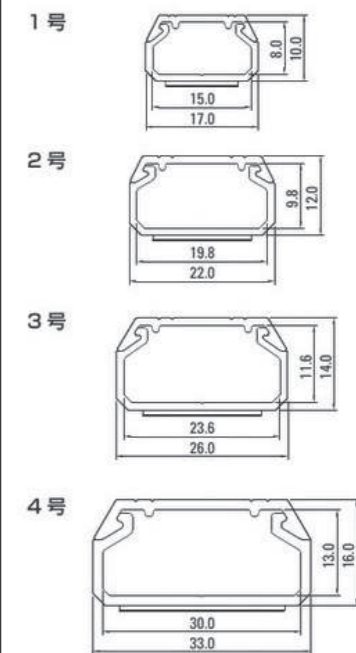

- サイズ 1~4号
- 材質 塩化ビニル
- 取付用ビス穴(φ4mm)が3穴あります。

SFT/SFM型番断面図(寸法)

*数値はテープの厚みを含んでいません

MML型番寸法表

型番	外幅	内幅	高さ
MML-FM1 WH/BR/CH/MW	16.5mm	10.4mm	10mm
MML-FM2 WH/BR	21.0mm	14.5mm	10mm
MML-FM3 WH	26.0mm	18.8mm	13.4mm