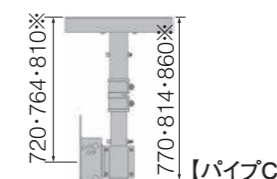

角度調整範囲 下:20° 5°間隔/5段階

対応インチ 26~43インチ

本体質量 3.65kg

天井ベース質量 1.2kg

材質 スチール

塗装 梨地

高さ寸法

※高さは3段階で調節できます。