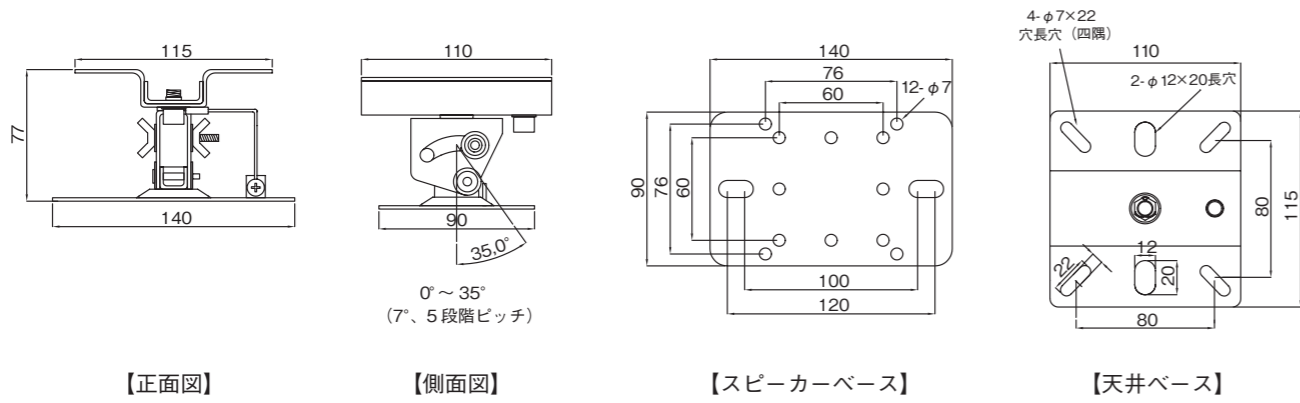

スライド式天井ベースで設置
が容易に行えます。

安全を考慮して主軸に
割りピンを採用!

取付高さ 77mm の
ショートタイプ

各種サイズ兼用タイプ

付属品 落下防止ワイヤー、六角レンチ

寸法図 (単位 mm)

※ご購入の際はスピーカー本体取付穴の寸法をご確認ください。

▶ ダイナミックマイクロフォン