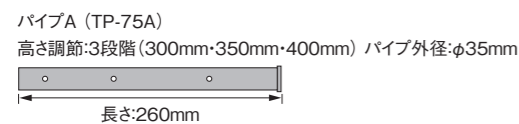

OCR-75T/OCR-75TM用

交換パイプ

COLOR
ブラック

メーカー希望
小売価格 オープン

送料別途必要商品*