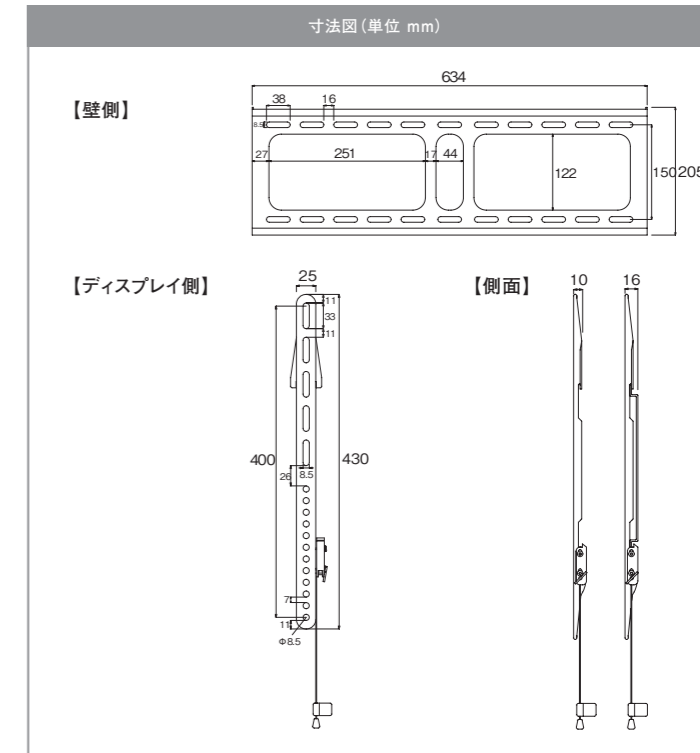

NEW

取付可能寸法 W:100~600mm、H:100~400mm

耐荷重 MAX 45kg

壁面距離 16mm

対応インチ 40~70インチ

本体質量 1.4kg

材質 スチール

塗装 粉体塗装