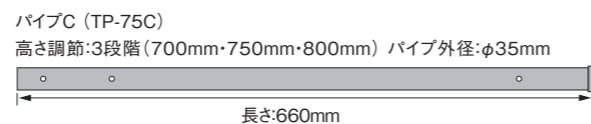

OCR-75T/OCR-75TM用

交換パイプ

COLOR
ブラック

メーカー希望
小売価格 オープン

送料別途必要商品*