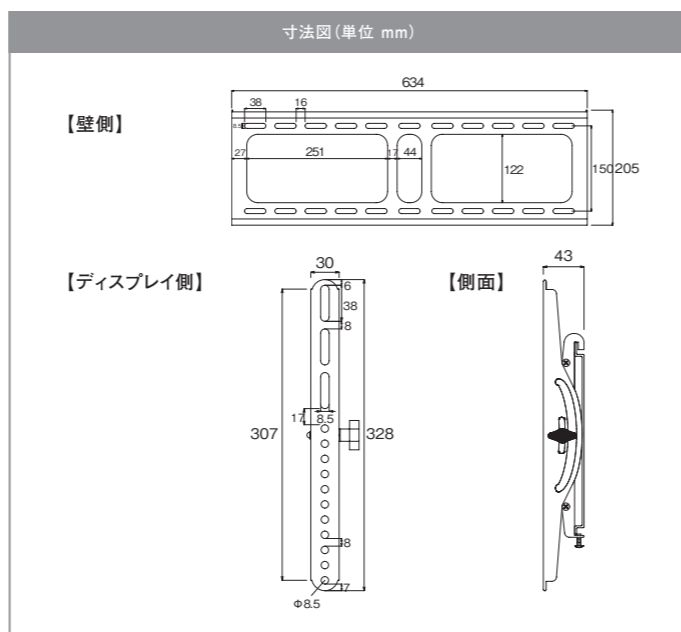

取付可能寸法 W:100~600mm、H:100~300mm
耐荷重 MAX 35kg
壁面距離 43mm
角度調整範囲 ±10°
対応インチ 32~40インチ
本体質量 1.9kg
材質 スチール
塗装 粉体塗装