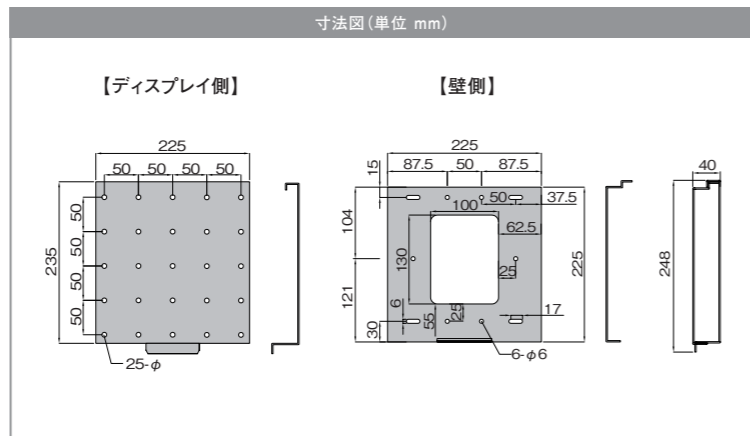

付属品 固定ベルト

クリアタイプ

RoHS 指令対応

Tシリーズ(ベルト付)

メーカー希望 小売価格 オープン 送料別途必要商品* (P8をご参照ください)

画質や色合いを損なわない
クリアパネル

型番	寸法(mm)	厚み(mm)	付属ベルト
TGCL-32	W:730×H:440×D:25	t:2.0	110cm×2
TGCL-40	W:910×H:535×D:25		130cm×2
TGCL-43	W:960×H:565×D:25		140cm×2
TGCL-49	W:1095×H:645×D:25	t:3.0	140cm×2
TGCL-50	W:1120×H:655×D:25		150cm×2
TGCL-55	W:1240×H:735×D:25		160cm×2
NEW TGCL-60	W:1354×H:811×D:25		180cm×2
TGCL-65	W:1455×H:860×D:25		190cm×2
TGCL-70	W:1560×H:900×D:25		200cm×2
NEW TGCL-75	W:1671×H:963×D:25		210cm×2
NEW TGCL-85	W:1900×H:1080×D:25		240cm×2

取付業者指定商品

▶ 32~43インチ対応薄型スリム壁掛け金具

made in JAPAN 取付業者指定商品

MKB-M200A 角度固定型

COLOR ブラック メーカー希望小売価格 オープン

5台以上送料弊社負担商品* (北海道・沖縄・離島を除く)

上下両方向からのビス固定が可能になりました。

- VESA 100×100mm
- 100×200mm
- 200×100mm
- 200×200mm
- 耐荷重 MAX 30kg
- 壁面距離 40mm
- 対応インチ 32~43インチ
- 本体質量 1.7kg
- 材質 スチール
- 塗装 焼付け