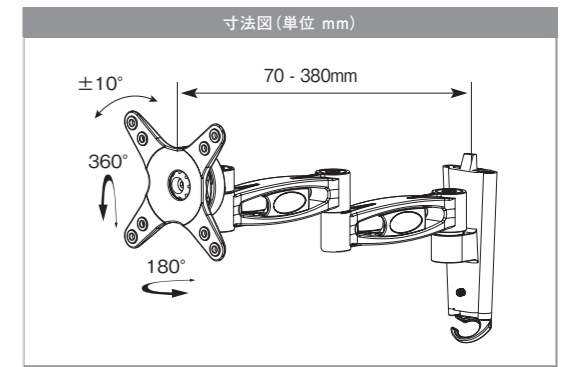

取付可能寸法 W:200~400mm、H:100~400mm
 耐荷重 MAX 45kg
 壁面距離 50~465mm
 角度調整範囲 上下:-2~12°
 左右:45°
 傾き調整:左右±3°

対応インチ 40~60インチ
 本体質量 5.6kg
 材質 スチール
 塗装 粉体塗装

テレビを壁に設置する時に
水平調整に便利な水平器付き!

付属の配線カバーですっきり配線!

15~32インチ対応壁掛けアーム式金具

取付業者指定商品

MKB-AM27

COLOR **ブラック** メーカー希望小売価格 **オープン** 送料弊社負担商品* (北海道・沖縄・離島を除く)

床頭台にも最適!

VESA 75x75mm、100x100mm
 耐荷重 MAX 15kg
 壁面距離 70~380mm

調整角度範囲 ボールジョイント部:
 ±10°、左右:90°
 対応インチ 15~32インチ

本体質量 1.6kg
 材質 スチール
 塗装 焼付け