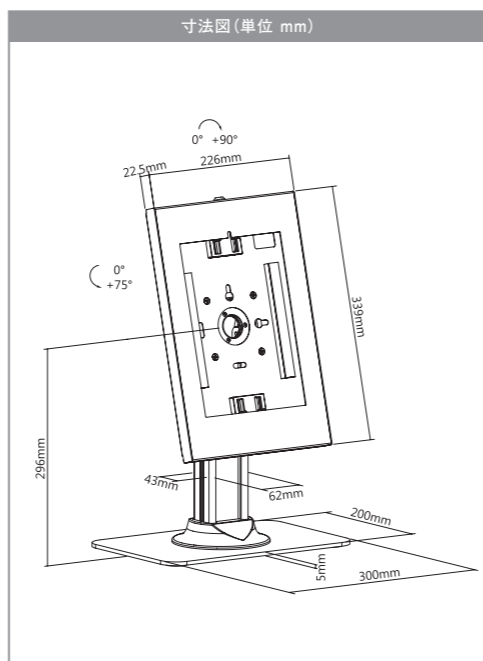

iPad用卓上スタンド

MKPAD-03

COLOR
ホワイト

メーカー希望
小売価格 オープン

送料弊社負担商品*
(北海道・沖縄・離島を除く)

お店のレジや受付、キッチンやリビングで。

対応機種 iPad Pro 9.7/10.2/10.5/11インチ
iPad Air 9.7/10.5/10.9インチ
iPad 5/iPad 6/iPad 7/iPad 8/iPad 9/iPad 10

本体質量 4.3kg
材質 スチール
塗装 焼付け