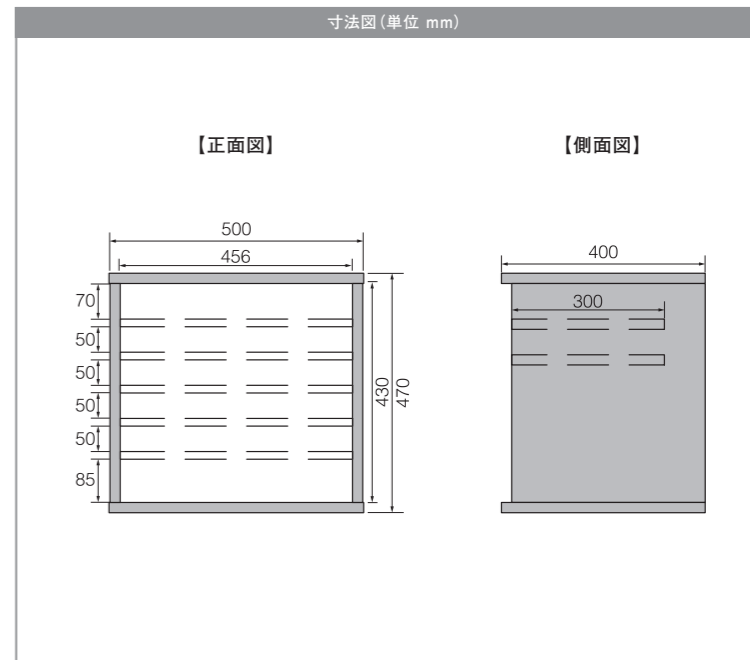

MKB-CR30

COLOR
ダークグレー

メーカー希望
小売価格 オープン

送料弊社負担商品*
(北海道・沖縄・離島を除く)

耐荷重 MAX 80kg、棚板 15kg

収納可能機種 JS-FX10、JS-FX5、JS-FX2、JS-FX、JS-NX2、JS-NX、JS-F1、JS-F1v、JS-FR、JS-FR v、JS-WX、UGA-N10、UGA-N10L、UGA-N10L (S)、XJ-J1、JS-W1、JS-W1N、DAM-XG8000R、DAM-XG8000、DAM-XG7000 II、DAM-XG7000、DAM-G100X II、DAM-G100X、DAM-XG5000R、DAM-XG5000G、DAM-XG5000

ドライバー1本で組み立てかんたん!