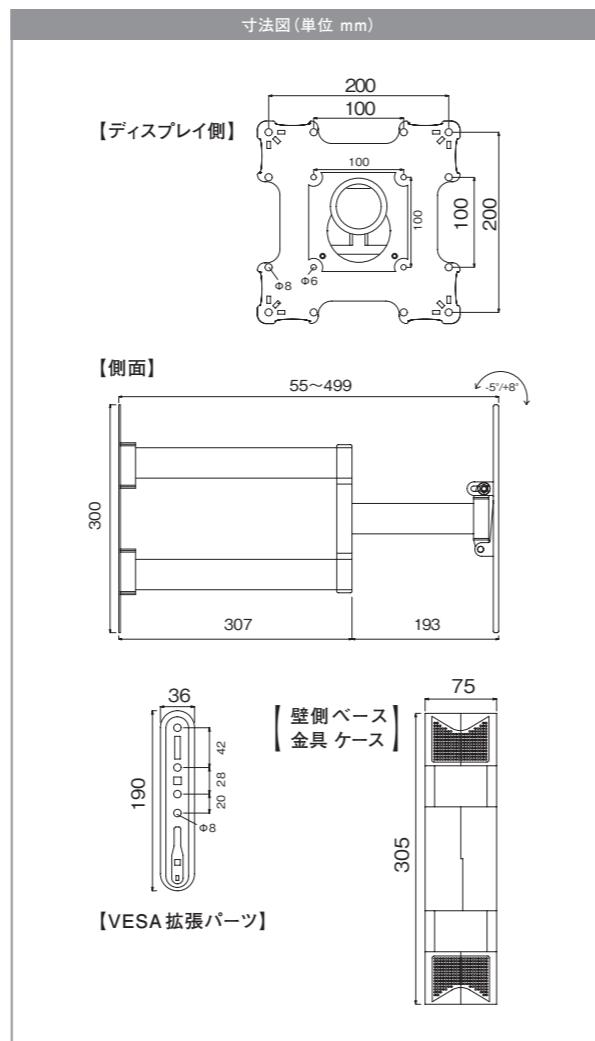

VESA	W:100~400mm H:100~400mm	対応インチ	32~43インチ
耐荷重	MAX 31.8kg	本体質量	2.75kg
壁面距離	55~499mm	材質	スチール、プラスチック(カバー部)
調整角度範囲	上下: +8°~-5° 左右: 90° 水平: ±4°	塗装	粉体塗装

32~50インチ対応壁掛けアーム式金具

MKB-NA3250

COLOR
ブラック

メーカー希望
小売価格 **オープン**