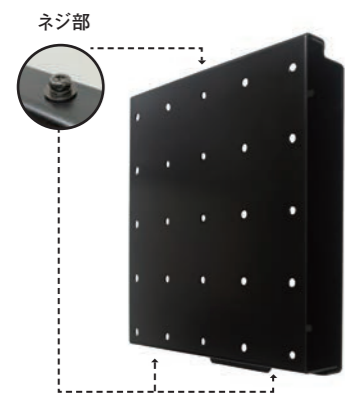

取付業者指定商品

▶ 32~43インチ対応薄型スリム壁掛け金具

made in JAPAN 取付業者指定商品

MKB-M200A 角度固定型

COLOR ブラック メーカー希望小売価格 オープン

5台以上送料弊社負担商品* (北海道・沖縄・離島を除く)

上下両方向からのビス固定が可能になりました。

- VESA 100×100mm
- 100×200mm
- 200×100mm
- 200×200mm
- 耐荷重 MAX 30kg
- 壁面距離 40mm
- 対応インチ 32~43インチ
- 本体質量 1.7kg
- 材質 スチール
- 塗装 焼付け