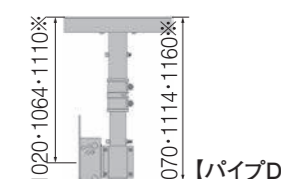

角度調整範囲 下:20° 5°間隔/5段階

対応インチ 26~43インチ

本体質量 3.65kg

天井ベース質量 1.2kg

材質 スチール

塗装 梨地

高さ寸法

※高さは3段階で調節できます。