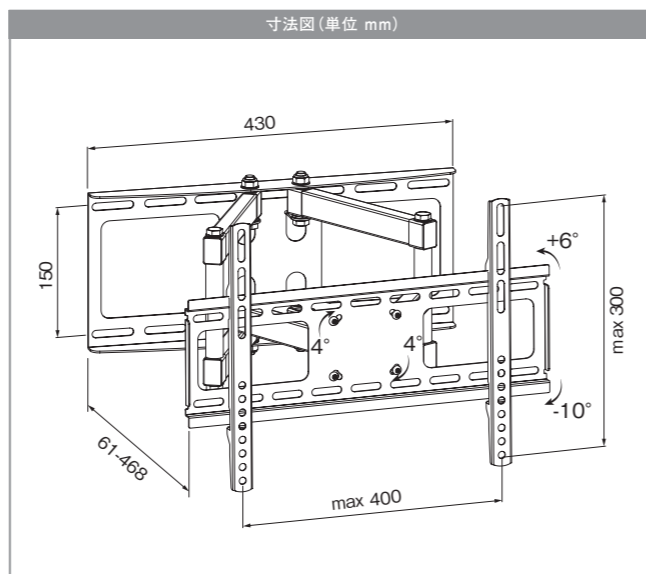

VESA	W:100~400mm H:100~400mm	対応インチ	32~43インチ
耐荷重	MAX 31.8kg	本体質量	2.75kg
壁面距離	55~499mm	材質	スチール、プラスチック(カバー部)
調整角度範囲	上下: +8°~-5° 左右: 90° 水平: ±4°	塗装	粉体塗装

32~50インチ対応壁掛けアーム式金具

MKB-NA3250

COLOR
ブラック

メーカー希望
小売価格 **オープン**

送料弊社負担商品*
(北海道・沖縄・離島を除く)

取付業者指定商品

NEW

取付可能寸法	W:100~400mm、H:100~300mm	対応インチ	32~50インチ
耐荷重	MAX 40kg	本体質量	4.6kg
壁面距離	61~468mm	材質	スチール
角度調整範囲	上下: +6°~-10°、左右: ±60°、水平: ±4°	塗装	粉体塗装

*対応インチはあくまで目安です。※納期の目安はP1を参照してください。