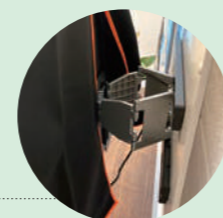

POINT 2

据え置き、壁掛け、スタンド等、あらゆる設置方法でも取付可能!