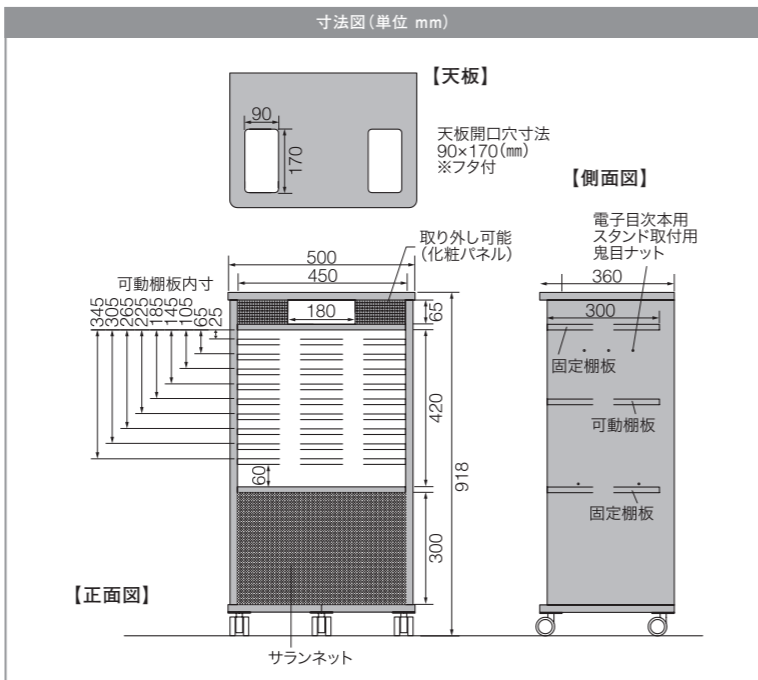

ロックビス採用!簡単組み立てラック

▶ 奥行薄型タイプ (電子目次本用スタンド取付可能)

made in JAPAN

MKB-R13S

COLOR
ブラック

メーカー希望
小売価格 オープン

送料別途必要商品*

耐荷重 MAX 80kg、棚板 15kg