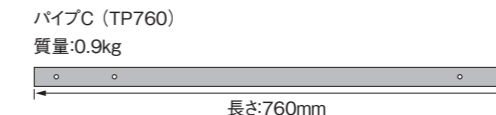

OCR-45T用

交換パイプ

COLOR
ブラック

メーカー希望
小売価格 オープン

送料別途必要商品*

※対応インチはあくまで目安です。※納期の目安はP1を参照してください。

※対応インチはあくまで目安です。※納期の目安はP1を参照してください。