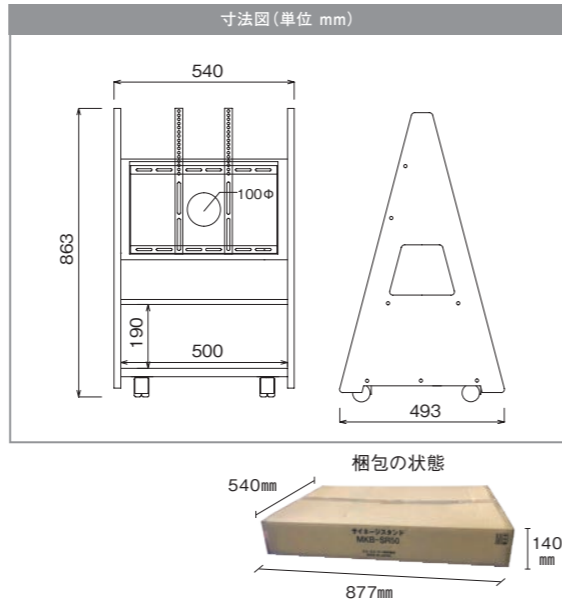

ドライバー1本で組み立てかんたん!

付属品 可動棚板2枚

組立て木製サイネージラック

MKB-SR50

COLOR
ブラックメーカー希望
小売価格 オープン

made in JAPAN

送料弊社負担商品*
(北海道・沖縄・離島を除く)

縦型、横型設置可能な木製デジタルサイネージラック

対応インチ 32～50インチ 材質 ラック/パーティクルボード
 取付可能寸法 W:50～400mm 金具/スチール
 H:50～400mm 塗装 ラック/吹付
 本体質量 21kg 金具/梨地
 耐荷重 MAX 50kg、棚板 15kg

使用例

梱包の状態

ワイヤレスマイク充電器用壁掛け金具

MK-WJ1

在庫限り

COLOR
ブラックメーカー希望
小売価格 オープン

made in JAPAN