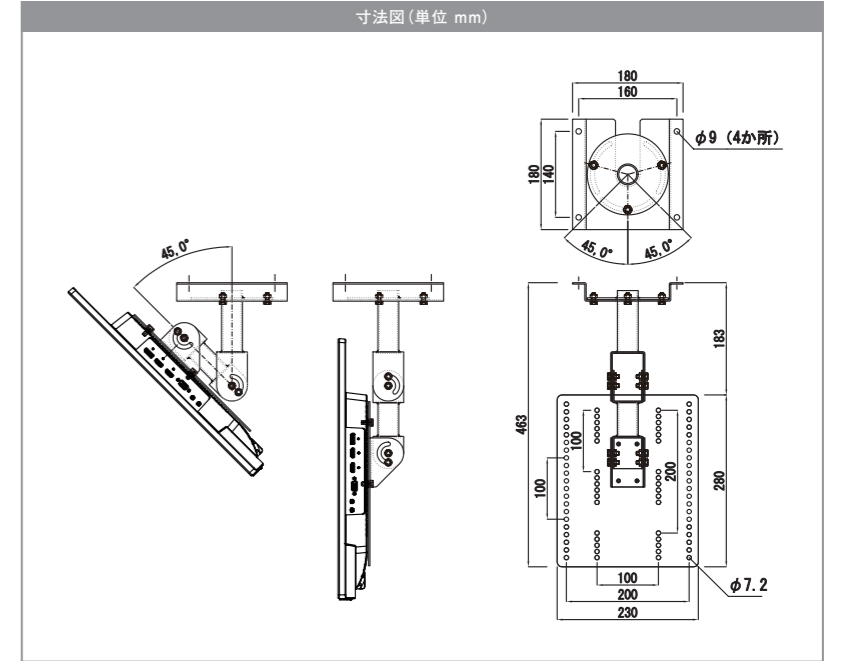

▶ 13~24インチ対応天吊りTVハンガー

OCR-75T

◎パイプAセット(260mm) ◎パイプBセット(460mm)
◎パイプCセット(660mm) ◎パイプDセット(960mm)

COLOR
ブラック

メーカー希望
小売価格 **オープン**

送料弊社負担商品*
(北海道・沖縄・離島を除く)

取付業者指定商品

75Tシリーズは天井ベースが小さくなりコンパクト!
パイプも細くスタイリッシュ!

VESA 75x75mm、100x100mm
耐荷重 20kg
角度調整範囲 下:35° 支柱を中心に360°回転
対応インチ 13~24インチ

本体質量 1.7kg
材質 スチール
塗装 梨地