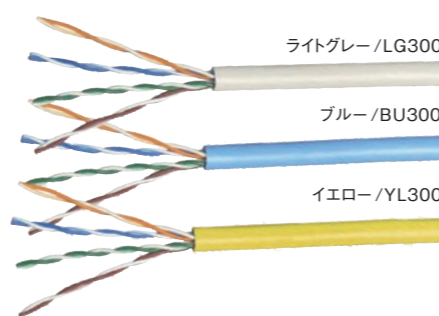

材質 軟銅線
長さ 300m リーレックス巻
ケーブル外径 5mm

ギガビット伝送に最適なカテゴリ6ケーブルです。内部は十字フィルターの介入が入っており、各ペア線が部屋で分かれている仕組みで各線間が干渉せずにノイズが入りにくい構造になっています。

LANケーブル Cat.5e 300m巻 (レングスマーク付)

MK-C5E BU300/LG300/YL300

COLOR ライトグレー | ブルー | イエロー | メーカー希望小売価格 オープン | 送料別途必要商品*