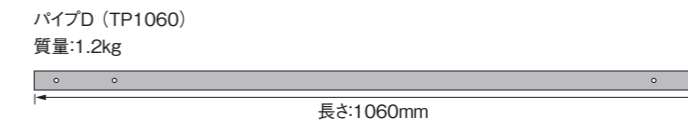

OCR-45T用

交換パイプ

COLOR
ブラック

メーカー希望
小売価格 オープン

送料別途必要商品*

※対応インチはあくまで目安です。※納期の目安はP1を参照してください。

※対応インチはあくまで目安です。※納期の目安はP1を参照してください。