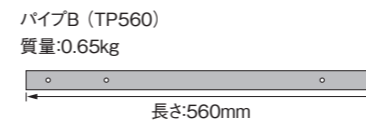

OCR-45T用

交換パイプ

COLOR
ブラック

メーカー希望
小売価格 オープン

送料別途必要商品*

※対応インチはあくまで目安です。※納期の目安はP1を参照してください。

※対応インチはあくまで目安です。※納期の目安はP1を参照してください。