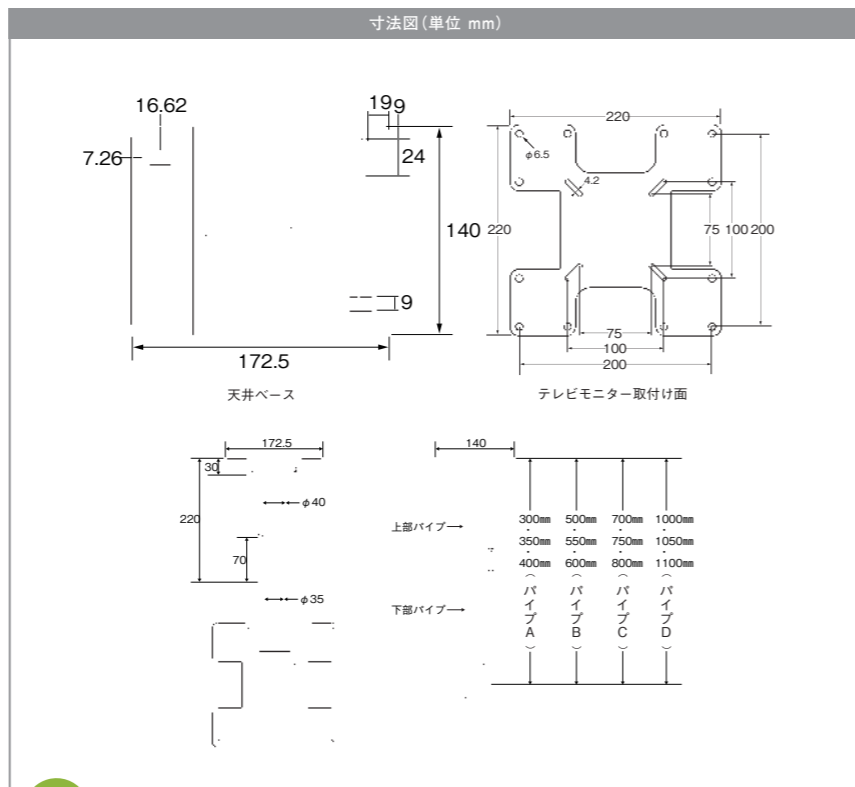

耐荷重 40kg

角度調整範囲 天井垂直~下向き:35° 支柱を中心に360°回転

対応インチ 26~43インチ

本体質量 1.9kg

材質 スチール

塗装 梨地

別売
アタッチメント

52インチまで
対応サイズがアップ!