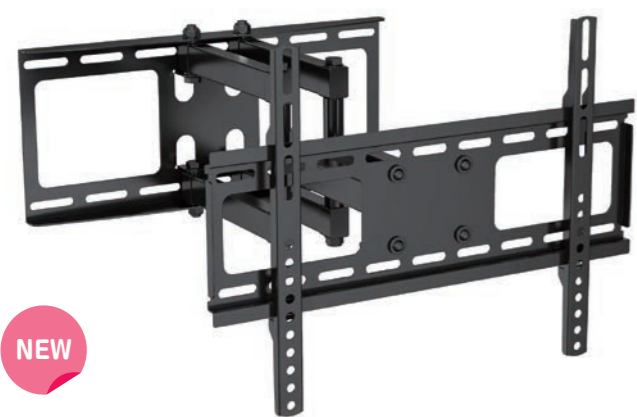

32~50インチ対応壁掛けアーム式金具

MKB-NA3250

COLOR
ブラック

メーカー希望
小売価格 **オープン**

送料弊社負担商品*
(北海道・沖縄・離島を除く)

取付業者指定商品

NEW

取付可能寸法	W:100~400mm、H:100~300mm	対応インチ	32~50インチ
耐荷重	MAX 40kg	本体質量	4.6kg
壁面距離	61~468mm	材質	スチール
角度調整範囲	上下: +6°~-10°、左右: ±60°、水平: ±4°	塗装	粉体塗装