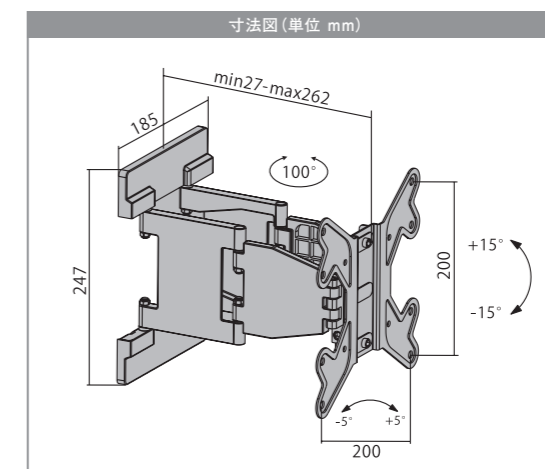

対応インチ 37~65インチ
 本体質量 6.7kg
 材質 スチール、アルミ、プラスチック(カバー部)
 塗装 焼付け

23~43インチ対応薄型アーム式壁掛け金具

取付業者指定商品

MKB-SA2343

COLOR **ブラック** / **シルバー** メーカー希望小売価格 **オープン** 送料弊社負担商品* (北海道・沖縄・離島を除く)

オールマイティーな
コンパクトアーム金具!

VESA 100x100mm、200x100mm
 200x200mm
 耐荷重 MAX 30kg
 壁面距離 27~262mm
 角度調整範囲 上下:±15°
 左右:±50°(壁に当たるまで)
 水平調整:±5°