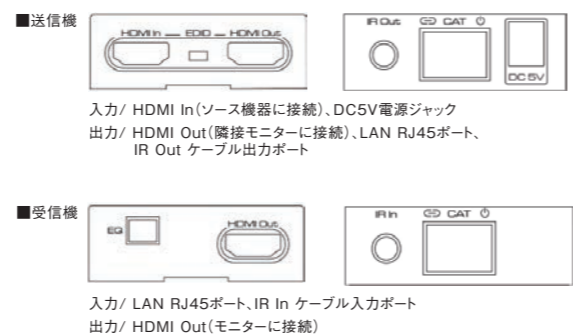

【インターフェース】