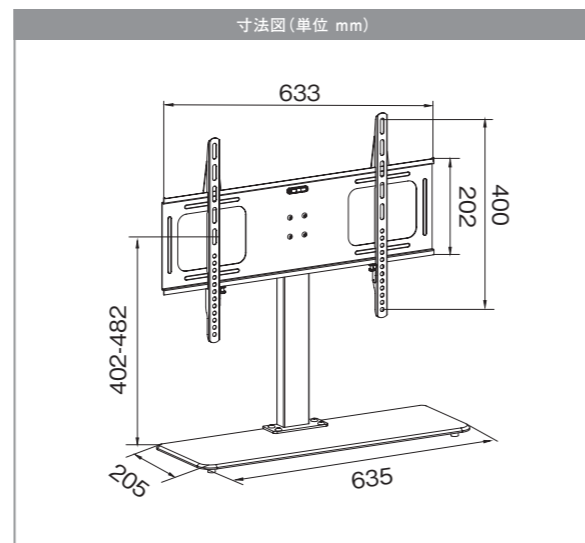

32~65インチ対応卓上スタンド

MKB-ST42

COLOR **ブラック** | メーカー希望小売価格 **オープン** | 送料弊社負担商品* (北海道・沖縄・離島を除く)

- 取付可能寸法 W:75~600mm、H:75~400mm
- 対応インチ 32~65インチ
- 耐荷重 MAX 50kg
- 高さ調節 最短402mm、442mm、最大482mm (3段階)
- 本体質量 7.18kg
- 壁面距離 40mm
- 材質 スチール、鋼化ガラス
- 塗装 焼付け