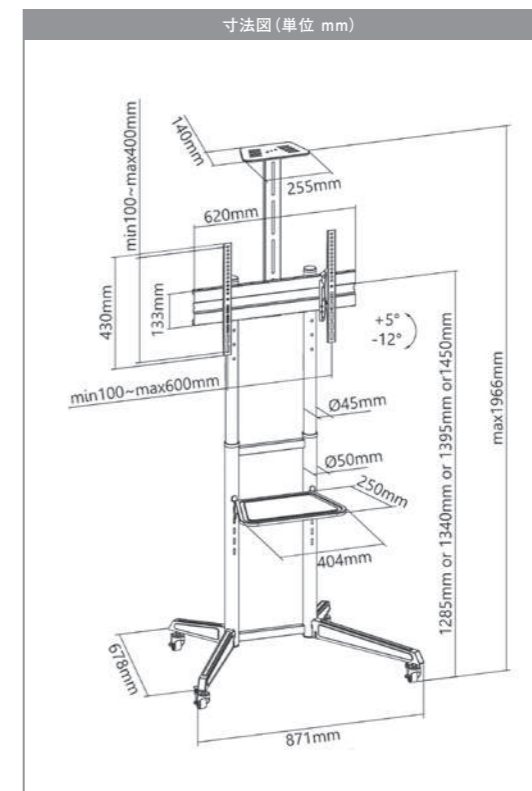

37~70インチ対応ディスプレイスタンド

MKB-ST70

COLOR **ブラック** | メーカー希望小売価格 **オープン** | 送料弊社負担商品* (北海道・沖縄・離島を除く)

- 取付可能寸法 W:100~600mm H:100~400mm
- 耐荷重 50kg
- 棚板耐荷重 5kg
- ガラスパネル耐荷重 5kg
- 角度調整範囲 +5° ~ -12°
- 対応インチ 37~70インチ
- 材質 スチール、プラスチック
- 塗装 粉体塗装

付属品 棚板1枚