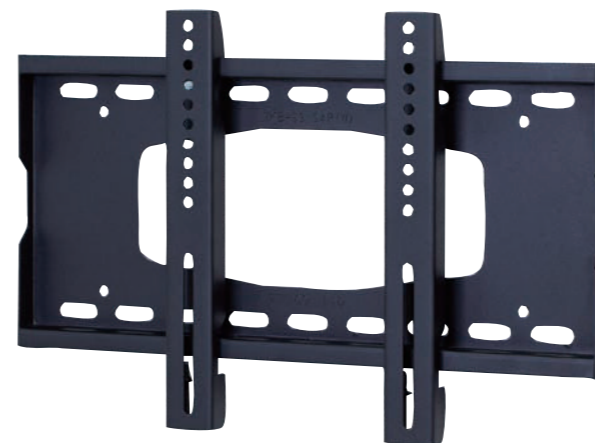

壁側金具には
社名 & UP の
刻印

26~40インチ対応壁掛け金具

MKB-S3P 角度固定型

在庫限り

COLOR
ブラック

メーカー希望
小売価格 オープン

送料弊社負担商品*
(北海道・沖縄・離島を除く)

取付可能寸法 W:50~455mm 壁面距離 40mm 材質 スチール
 H:50~300mm 対応インチ 26~40インチ 塗装 梨地
 耐荷重 MAX 45kg 本体質量 3kg