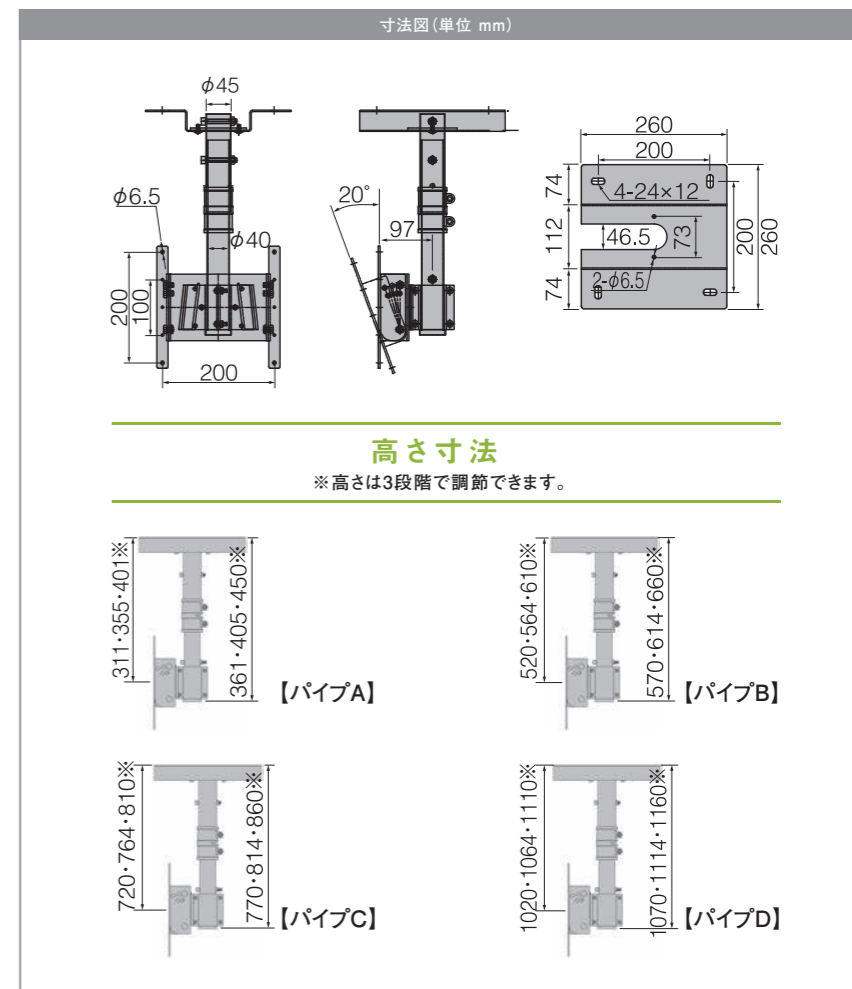

角度調整範囲 下:20° 5°間隔/5段階

対応インチ 26~43インチ

本体質量 3.65kg

天井ベース質量 1.2kg

材質 スチール

塗装 梨地

高さ寸法

※高さは3段階で調節できます。