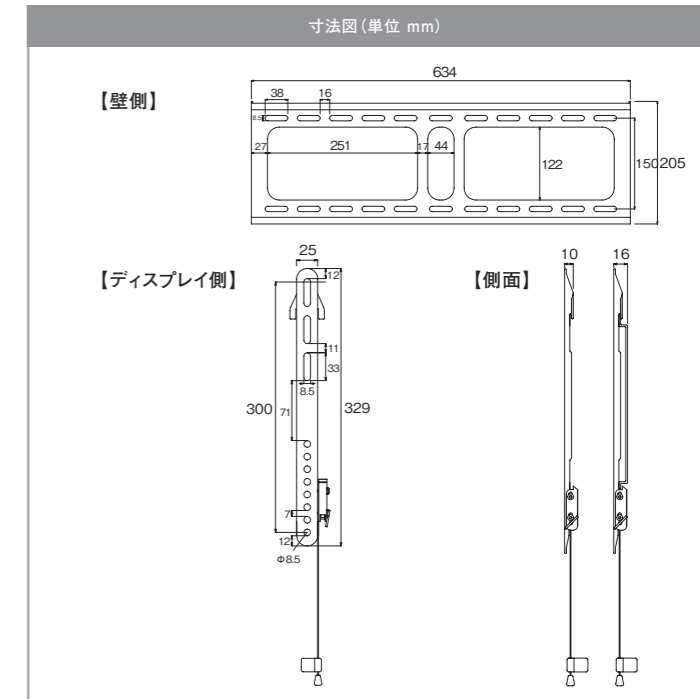

NEW

取付可能寸法 W:100~600mm、H:100~300mm

耐荷重 MAX 35kg

壁面距離 16mm

対応インチ 32~40インチ

本体質量 1.3kg

材質 スチール

塗装 粉体塗装