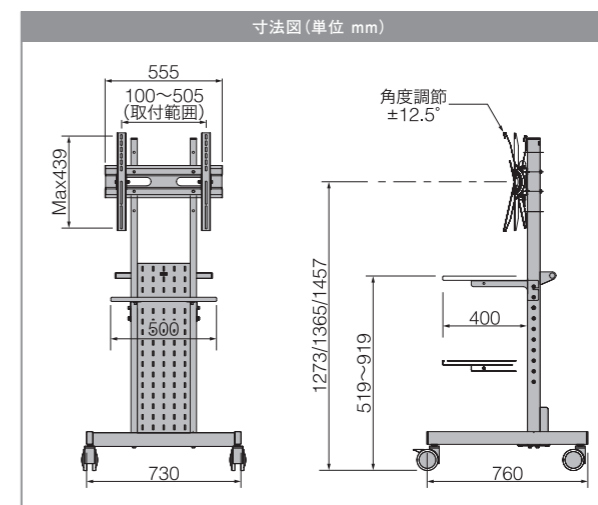

モニタースタンド

オフィスや会議室、
店舗設備に最適!

卓上タイプからキャスター付のディスプレイスタンド、iPad専用スタンドなどあらゆるシーンで活躍。スッキリ省スペースな空間を実現。

32~65インチ対応卓上スタンド

MKB-ST42

COLOR **ブラック** | メーカー希望小売価格 **オープン** | 送料弊社負担商品* (北海道・沖縄・離島を除く)

- 取付可能寸法 W:75~600mm、H:75~400mm
- 対応インチ 32~65インチ
- 耐荷重 MAX 50kg
- 高さ調節 最短402mm、442mm、最大482mm (3段階)
- 本体質量 7.18kg
- 壁面距離 40mm
- 材質 スチール、鋼化ガラス
- 塗装 焼付け

60インチまで用フラットディスプレイスタンド

KDS-PE50 (S/K)

COLOR **シルバー** **ブラック** | メーカー希望小売価格 **オープン** | 送料弊社負担商品* (北海道・沖縄・離島を除く)

基本性能に特化したシンプル設計!

付属品 棚板1枚

ディスプレイスタンドの裏面に移動用のハンドルが付いているので便利です。

- 取付可能寸法 W:100~505mm H:MAX 439mm
- 耐荷重 MAX 55kg
- 角度調整範囲 ±12.5°
- 対応インチ 60インチまで
- 本体質量 32.6kg
- 材質 スチール
- 塗装 焼付け

ディスプレイの設置後±12.5°に角度調整できます。(バランス式)

100φの大型双輪キャスターの採用で移動がスムーズ。スッパバー2個付です。

トレイのフチはソフトエッジ加工で安全です。

37~70インチ対応ディスプレイスタンド

MKB-ST70

COLOR **ブラック** | メーカー希望小売価格 **オープン** | 送料弊社負担商品* (北海道・沖縄・離島を除く)

- 取付可能寸法 W:100~600mm H:100~400mm
- 耐荷重 50kg
- 棚板耐荷重 5kg
- ガラスパネル耐荷重 5kg
- 角度調整範囲 +5° ~ -12°
- 対応インチ 37~70インチ
- 材質 スチール、プラスチック
- 塗装 粉体塗装

付属品 棚板1枚