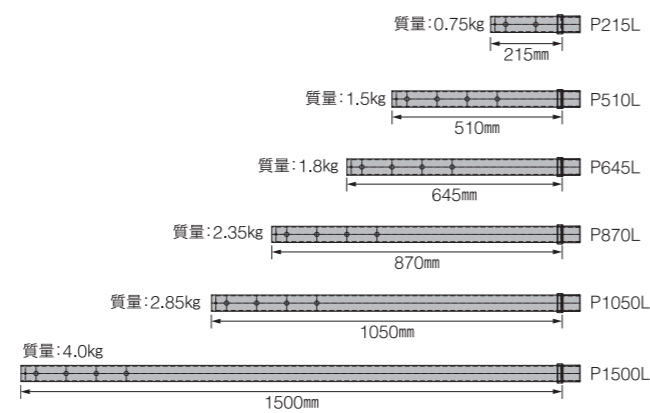

アタッチメント

▶ 40~60インチ対応天吊りTVハンガー

made in JAPAN RoHS 指令対応 取付業者指定商品

MKB-C2 在庫限り

COLOR
ブラック

天井金具(本体)※天井ベース付 メーカー希望小売価格 **オープン**

送料弊社負担商品※(北海道・沖縄・離島を除く)
※パイプ単品のご注文は送料別途必要です。

VESA	W:100~673mm、H:100~450mm	本体質量	11kg
耐荷重	80kg	天井ベース質量	3.0kg
角度調整範囲	下:25°、5°間隔/6段階	材質	スチール
対応インチ	40~60インチ	塗装	焼付け

連結パイプ(215mm) P215L メーカー希望小売価格 **オープン**

連結パイプ(510mm) P510L メーカー希望小売価格 **オープン**

連結パイプ(645mm) P645L メーカー希望小売価格 **オープン**

連結パイプ(870mm) P870L メーカー希望小売価格 **オープン**

連結パイプ(1050mm) P1050L メーカー希望小売価格 **オープン**

連結パイプ(1500mm) P1500L メーカー希望小売価格 **オープン**

MKB-C2用パイプ

MKB-C2の特徴

1. 汎用性が高く、メーカー問わずほとんどの機種に取り付け可能!
2. 背面部分は配線カバーにより見た目すっきり!
3. 本体部分の厚みを抑えた薄型設計!
4. 半完成品のため、組み立て簡単、楽々設置!

金具背面に配線収納BOXがあり、パイプ内に配線を通せるので、後ろから見てもすっきりしています!
また連結パイプは特注で制作可能ですので、設置場所に適切なパイプをご選択ください。