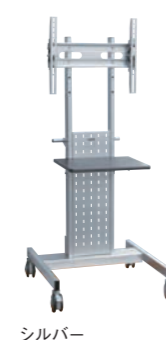

モニタースタンド

オフィスや会議室、
店舗設備に最適!

卓上タイプからキャスター付のディスプレイスタンド、iPad専用スタンドなどあらゆるシーンで活躍。スッキリ省スペースな空間を実現。

32~65インチ対応卓上スタンド

MKB-ST42

COLOR **ブラック** | メーカー希望小売価格 **オープン** | 送料弊社負担商品* (北海道・沖縄・離島を除く)

- 取付可能寸法 W:75~600mm、H:75~400mm
- 対応インチ 32~65インチ
- 耐荷重 MAX 50kg
- 高さ調節 最短402mm、442mm、最大482mm (3段階)
- 本体質量 7.18kg
- 壁面距離 40mm
- 材質 スチール、鋼化ガラス
- 塗装 焼付け

60インチまで用フラットディスプレイスタンド

KDS-PE50 (S/K)

COLOR **シルバー** **ブラック** | メーカー希望小売価格 **オープン** | 送料弊社負担商品* (北海道・沖縄・離島を除く)

基本性能に特化したシンプル設計!

付属品 棚板1枚

シルバー

ディスプレイスタンドの裏面に移動用のハンドルが付いているので便利です。

- 取付可能寸法 W:100~505mm H:MAX 439mm
- 耐荷重 MAX 55kg
- 角度調整範囲 ±12.5°
- 対応インチ 60インチまで
- 本体質量 32.6kg
- 材質 スチール
- 塗装 焼付け

ディスプレイの設置後±12.5°に角度調整できます。(バランス式)

100φの大型双輪キャスターの採用で移動がスムーズ。スッパバー2個付です。

トレイのフチはソフトエッジ加工で安全です。

37~70インチ対応ディスプレイスタンド

MKB-ST70

COLOR **ブラック** | メーカー希望小売価格 **オープン** | 送料弊社負担商品* (北海道・沖縄・離島を除く)

- 取付可能寸法 W:100~600mm H:100~400mm
- 耐荷重 50kg
- 棚板耐荷重 5kg
- ガラスパネル耐荷重 5kg
- 角度調整範囲 +5° ~ -12°
- 対応インチ 37~70インチ
- 材質 スチール、プラスチック
- 塗装 粉体塗装

付属品 棚板1枚