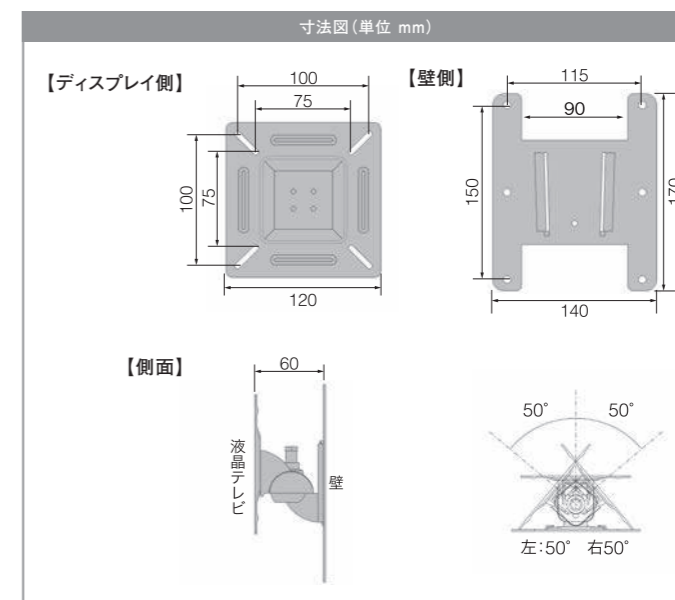

OCK-35 (BK) 角度調整型

COLOR ブラック メーカー希望小売価格 ¥7,000(税抜)

10台以上送料弊社負担商品* (北海道・沖縄・離島を除く)

細かいギア数で上下左右の角度を自由に調整。

- VESA 75×75mm
- 100×100mm
- 耐荷重 MAX 20kg
- 壁面距離 60mm
- 角度調整範囲 下:45°
- 左右:100°
- 対応インチ 13~22インチ
- 本体質量 0.78kg
- 材質 スチール
- 亜鉛ダイカスト
- 塗装 梨地

*角度調整範囲はモニターの大きさや壁面の状態によって制限される場合があります。

▶ 14~24インチ対応壁掛け金具

取付業者指定商品