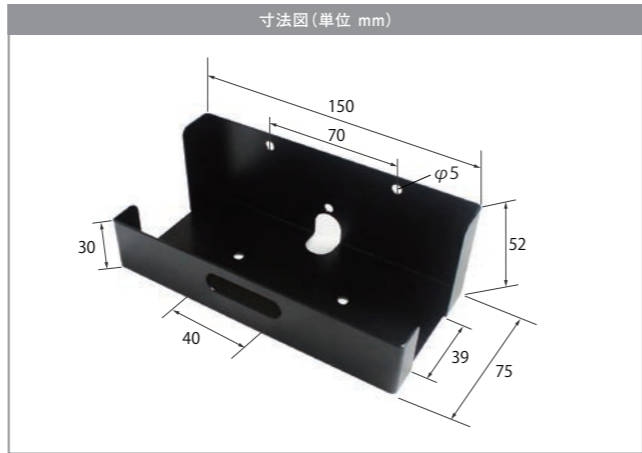

取付
イメージ

*対応インチはあくまで目安です。*納期の目安はP1を参照してください。