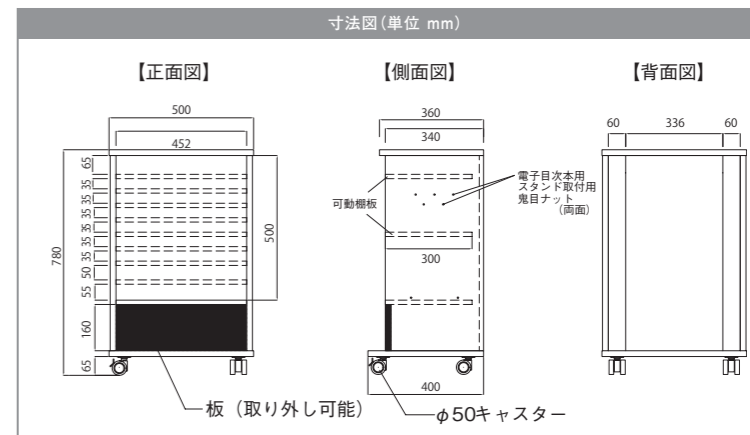

MKB-R18

COLOR
ブラック

メーカー希望
小売価格 オープン

送料弊社負担商品*
(北海道・沖縄・離島を除く)

耐荷重 MAX 80kg、棚板 15kg