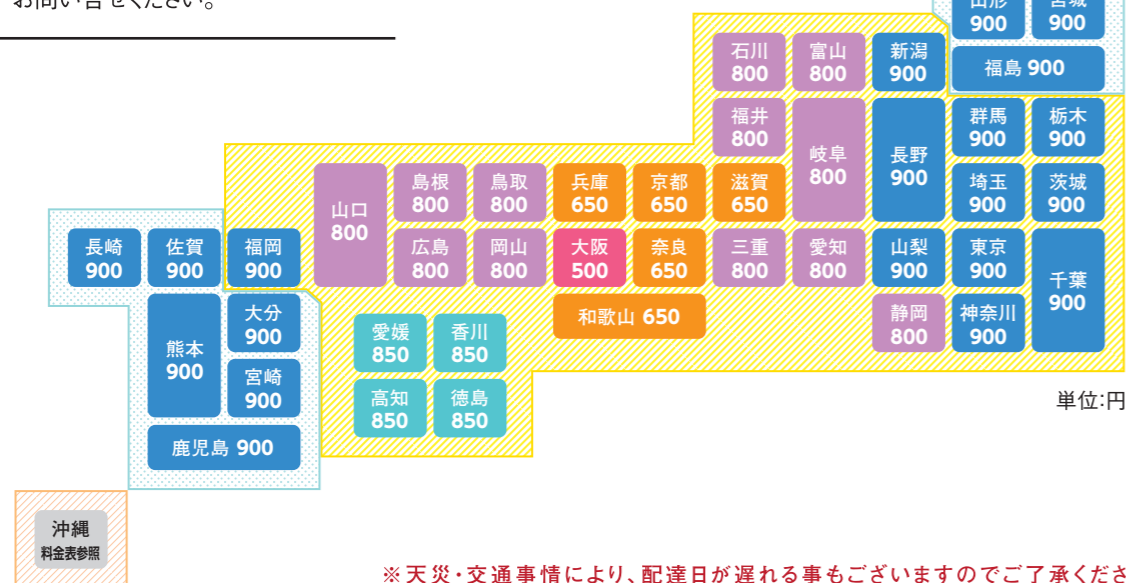

【沖縄本島の場合】
月曜日～金曜日発送分は4～7日後の配達目安。

※天災・交通事情により、配達日が遅れる事もございますのでご了承ください。

M mind【心】
M motivation【やる気】
K knowledge【精通】

3枚のパネルは社名MMKを表すと共に「弊社・商品・お客様」と「過去・現在・未来」を意味しております。商品を介してお客様と繋がり、未来へと変化しながら成長していく様子を表現しています。