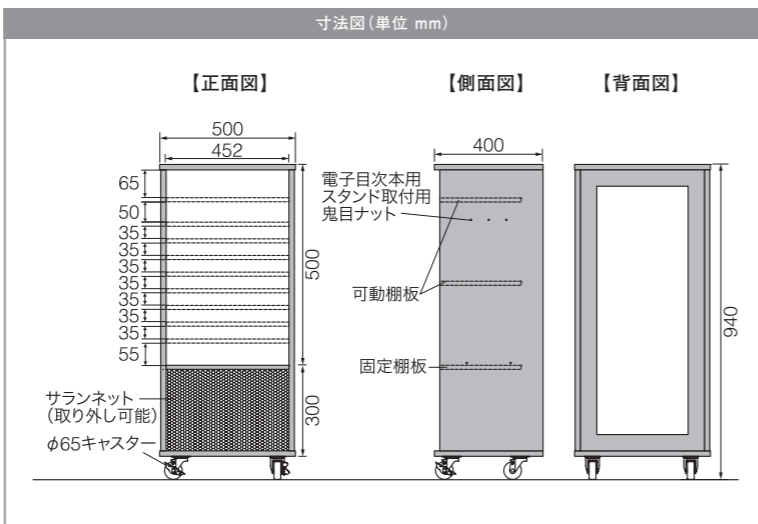

▶ 奥行薄型タイプ (電子目次本用スタンド取付可能)

made in JAPAN

MKB-R12

COLOR
ブラック

メーカー希望
小売価格 オープン

送料別途必要商品*

耐荷重 MAX 80kg、棚板 15kg