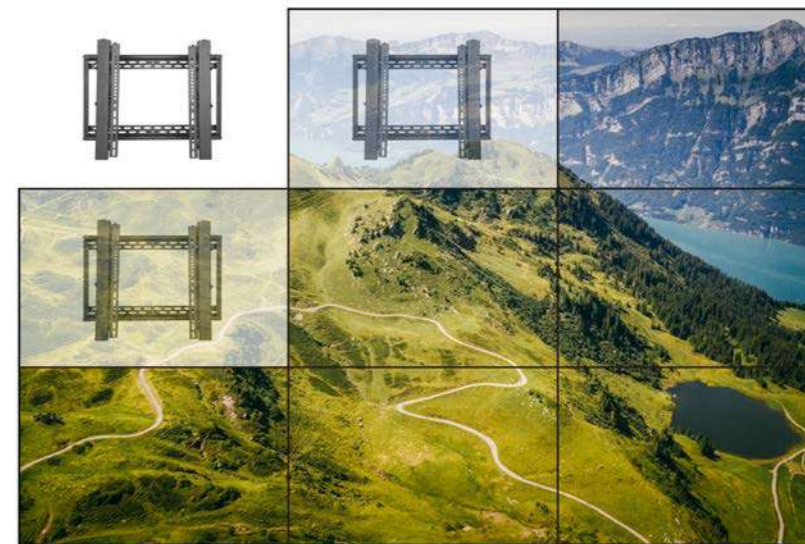

送料弊社負担商品*
(北海道・沖縄・離島を除く)

マルチディスプレイ用 壁掛け金具 MKB-PP4370の特徴

point
1

ビデオウォールの設置にも!
複数設置でビデオウォールを自由に拡大可能。

point
2

ワンプッシュで便利な
ポップアウト機能!

モニターをワンプッシュすることで、水平に引き出せて、もうワンプッシュで収納(固定)が可能なポップアウト機能を備えています。

point
3