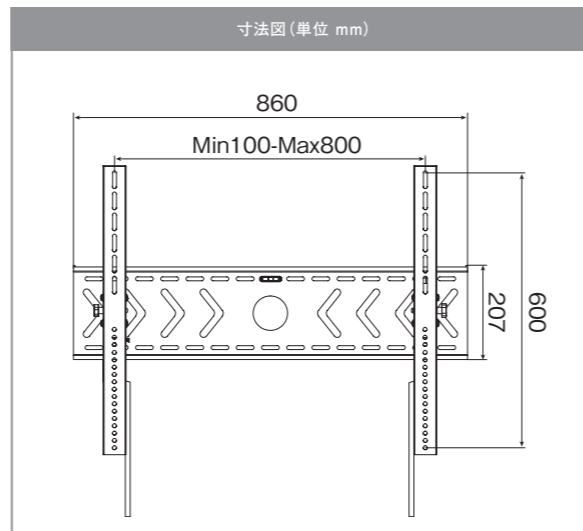

壁面距離 57mm

角度調整範囲 ±10°

対応インチ 60~85インチ

本体質量 4.9kg

材質 スチール

塗装 粉体塗装

ココが POINT!

ロック機構採用で大型テレビも簡単に取付が可能!設置時の作業効率がアップ!