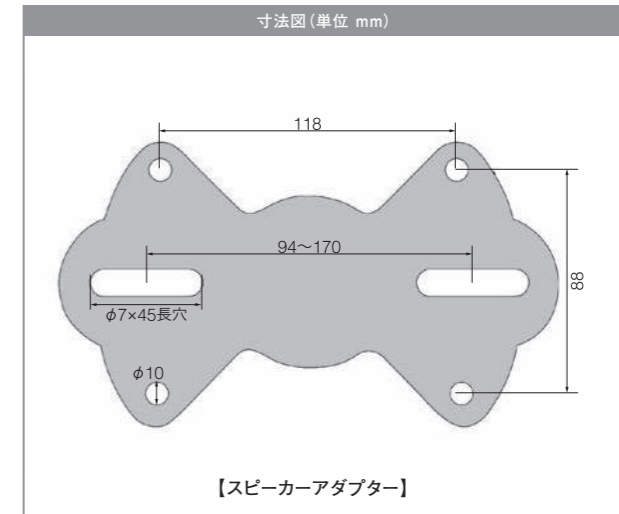

付属品 スピーカーアダプター