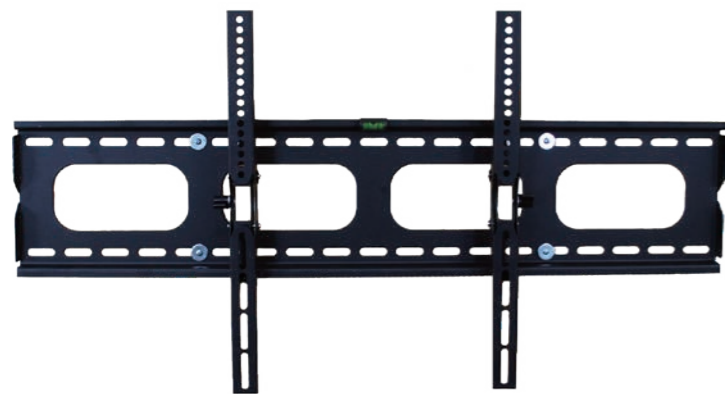

▶ 60~80インチ対応壁掛け金具

取付業者指定商品

MKB-6080

角度調整型

在庫限り

COLOR
ブラック

メーカー希望
小売価格

オープン

送料弊社負担商品*
(北海道・沖縄・離島を除く)

大型サイズ対応!

取付可能寸法 W:75~868mm、H:75~450mm

耐荷重 MAX 80kg

壁面距離 62mm

角度調整範囲 ±15°

対応インチ 60~80インチ

本体質量 4.5kg

材質 スチール

塗装 粉体塗装