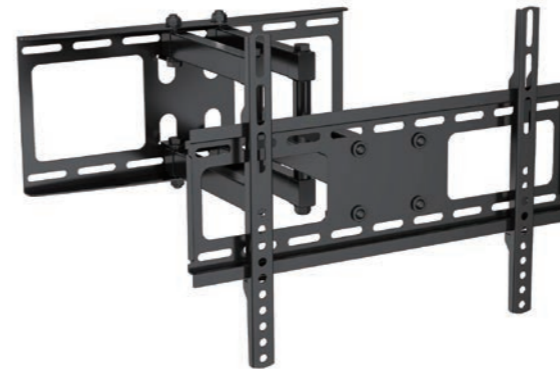

詳細はP13をご覧ください

40~70インチ対応壁掛け金具
MKB-MS4

詳細はP13をご覧ください

マルチディスプレイ用ポップアウト式壁掛け金具
MKB-PP4370

詳細はP9・10をご覧ください

60~85インチ対応壁掛け金具
MKB-6085

詳細はP11をご覧ください

14~24インチ対応壁掛け金具
MKB-Y24

詳細はP16をご覧ください

32~43インチ対応壁掛けアーム式金具
MKB-SG43

詳細はP19をご覧ください

32~50インチ対応壁掛けアーム式金具
MKB-NA3250

詳細はP19をご覧ください

32~40インチ対応
壁掛け金具
MKB-TN3

詳細はP12をご覧ください

40~70インチ対応
壁掛け金具
MKB-TN4

詳細はP12をご覧ください

マイクケーブル
MMS-5MCL

詳細はP39をご覧ください

画面保護パネル

見やすさそのまま、ブルーライトをカット!

傷や汚れから画面を守り、目に有害なブルーライトをカットします!
クリアタイプ採用で、見やすさを保ったままブルーライトカットを実現!
着けていない時と変わらず鮮明な映像をお楽しみいただけます。

このパネル1枚で 家族全員をブルーライトから守ります!

ブルーライトカットのメガネをかけなくても
このパネル1枚でブルーライト対策ができます!
メガネをかけるのが苦手な方やお子さまにオススメです!