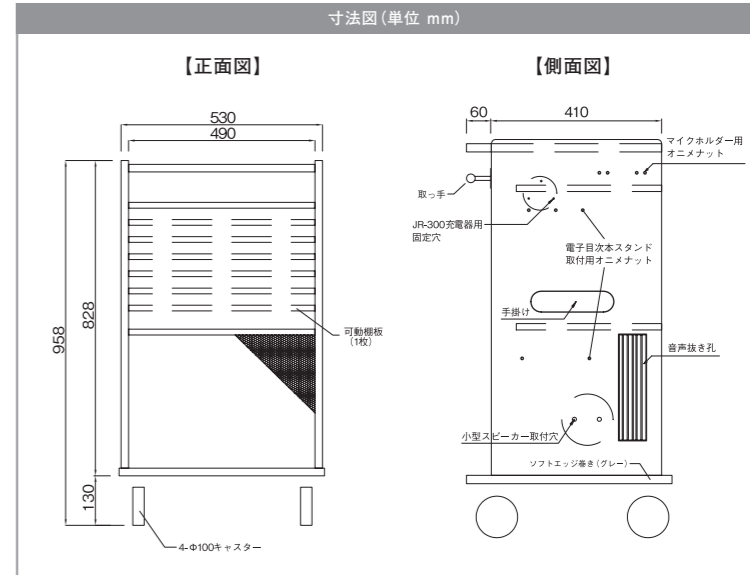

システムラック

カラオケや会議室、 ステージなど店舗設備に!

オーディオ機器などを収納するシステムラック。
移動に便利な取っ手が付いたラックや、簡単に
組み立てができるラックなど幅広く対応します。

オーダーラックも承ります!

- ●カラオケ用ラックの場合には、
  ご使用になる機種またはご希望寸法等を
  伝えていただければ、御見積もり致しますので、
  お気軽にお問い合わせください。
- ●カラオケ用ラック以外にも、
  各種用途に応じた特注ラックを承っております。

まずは、お気軽にお問い合わせください!

特注例

- ・限られたスペースにジャストサイズで制作
- ・サランネットを板(開き戸など)に変更
- ・キャスターをφ65から大型サイズに変更
- ・キッズ向け商業施設対応ラックなど

鍵付きラック

サランネットの部分を
開き戸に変えることで機能的に!

キッズルーム用ラック

キッズルーム用にカラフルで
フチは柔らかいクッション素材を
使用した安全なラック!

スピーカー&モニター取付可能ラック

made in JAPAN

MKB-F40

COLOR
ブラック×木目調

メーカー希望
小売価格

オープン

送料別途必要商品*

移動に便利な取っ手付き!

耐荷重 MAX 80kg、棚板 15kg

背面

収納
可能機種

JS-FX10、JS-FX5、JS-FX2、JS-FX、JS-NX2、JS-NX、JS-F1、JS-F1v、JS-FR、
JS-FR v、JS-WX、UGA-N10、UGA-N10L、UGA-N10L (S)、XJ-J1、JS-W1、
JS-W1N、DAM-XG8000R、DAM-XG8000、DAM-XG7000 II、DAM-XG7000、
DAM-G100X II、DAM-G100X、DAM-XG5000R、DAM-XG5000G、DAM-XG5000

付属品

可動棚板1枚、
φ100キャスター(ストッパー付き2個、ストッパー無し2個)

別売り金具 (MS-80) で
26インチまでの
液晶モニターの
取付が可能!

13~26インチ対応テレビ画面卓上専用スタンド

MS-80

COLOR
ブラック

メーカー希望
小売価格

オープン

送料別途必要商品*

モニター取り付けに!

使用例

MKB-F40対応可能

VESA 75×75mm、100×100mm
角度調整範囲 下:45°
左右:100°
対応インチ 13~26インチ
材質 スチール、
亜鉛ダイカスト
塗装 焼付け、梨地

使用例