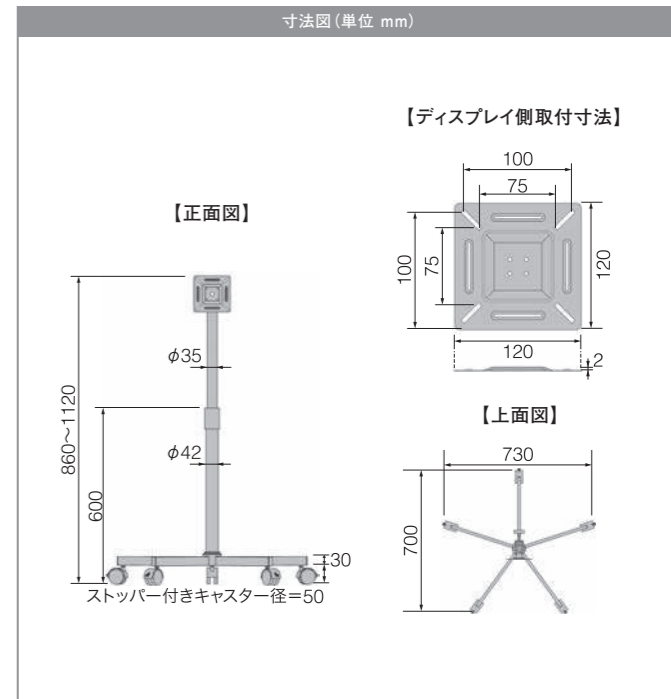

13~22インチ対応フロアスタンド

OCF-200 / OCF-200MH2

COLOR
シルバー・グレー

メーカー希望
小売価格 オープン

送料弊社負担商品*
(北海道・沖縄・離島を除く)

VESA 75×75mm 100×100mm
角度調整範囲 上下:200°
対応インチ 13~22インチ
材質 スチール
亜鉛ダイカスト
耐荷重 MAX 20kg
本体質量 4.5kg
塗装 梨地