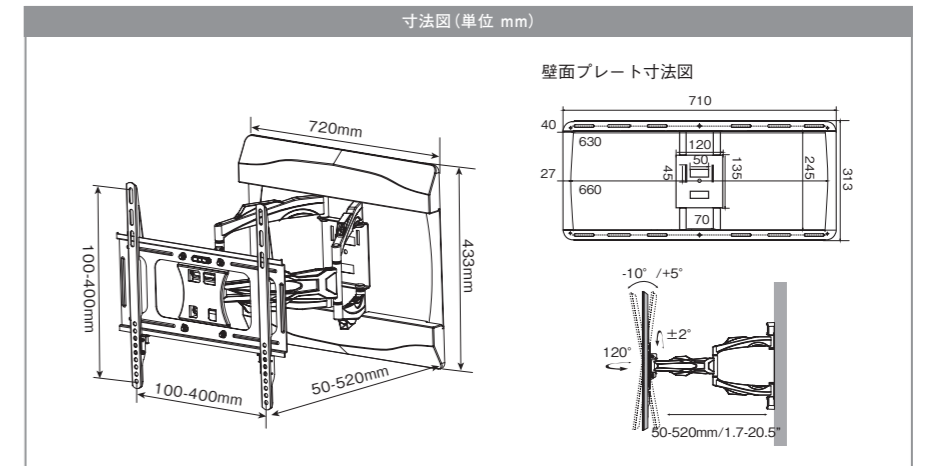

23~43インチ対応薄型アーム式壁掛け金具

取付業者指定商品