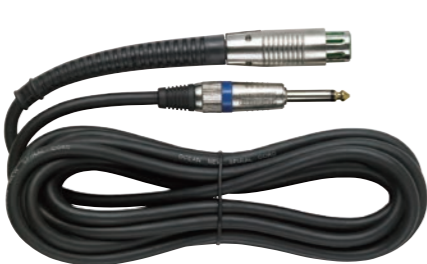

10本以上送料弊社負担商品*
(北海道・沖縄・離島を除く)

2芯スパイラルケーブル
φ6.3ストレートコード

ケーブル長 5m
コネクタ XLB-3-11C
プラグ φ6.3標準

▶ **マイクケーブル**

OCM-2C5M

メーカー希望小売価格 **オープン**

10本以上送料弊社負担商品*
(北海道・沖縄・離島を除く)

2芯シールド
φ6.3ストレートコード

ケーブル長 5m
コネクタ XLR(メス)型
プラグ φ6.3標準

▶ **マイクケーブル**

MMS-5MS

メーカー希望小売価格 **オープン**

10本以上送料弊社負担商品*
(北海道・沖縄・離島を除く)

2芯スパイラルケーブル
φ6.3カールコード

ケーブル長 5m
カール部 73cm
コネクタ キャンン
プラグ φ6.3標準

▶ **マイクケーブル**