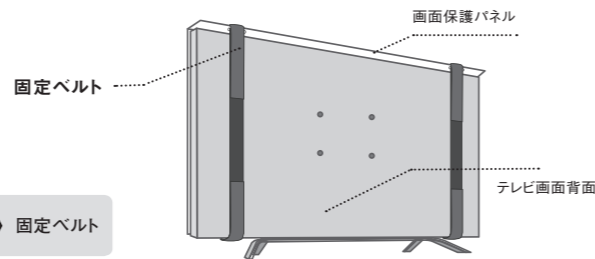

付属品 固定ベルト

クリアタイプ

RoHS 指令対応

Tシリーズ(ベルト付)

メーカー希望 小売価格 オープン 送料別途必要商品* (P8をご参照ください)

画質や色合いを損なわない
クリアパネル

型番	寸法(mm)	厚み(mm)	付属ベルト
TGCL-32	W:730×H:440×D:25	t:2.0	110cm×2
TGCL-40	W:910×H:535×D:25		130cm×2
TGCL-43	W:960×H:565×D:25		140cm×2
TGCL-49	W:1095×H:645×D:25	t:3.0	140cm×2
TGCL-50	W:1120×H:655×D:25		150cm×2
TGCL-55	W:1240×H:735×D:25		160cm×2
NEW TGCL-60	W:1354×H:811×D:25		180cm×2
TGCL-65	W:1455×H:860×D:25		190cm×2
TGCL-70	W:1560×H:900×D:25		200cm×2
NEW TGCL-75	W:1671×H:963×D:25		210cm×2
NEW TGCL-85	W:1900×H:1080×D:25		240cm×2

ベルト付クリアパネルの特徴

●**ベルト固定式で安心安全!**
マジックテープでテレビにしっかり固定するので、壁掛けや天吊りをして安心です。

●**画質や色合いを損なわないクリアパネル**
装着前と変わらず鮮明な映像をお楽しみいただけます。

付属品 固定ベルト

アクリル製品のオーダーも承ります!

- 納期は約2ヶ月程度です。
- テレビ画面保護パネルは85インチまで対応しております。
ブルーライトカットタイプ、クリアタイプのどちらでも可能です。
- 1枚からでもお気軽にご用命ください。
その他アクリル製品の特注も承っております。