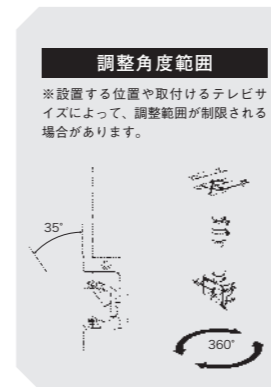

75Tシリーズは天井ベースが小さくなりコンパクト!
パイプも細くスタイリッシュ!

VESA 75x75mm、100x100mm
耐荷重 20kg
角度調整範囲 下:35° 支柱を中心に360°回転
対応インチ 13~24インチ

本体質量 1.7kg
材質 スチール
塗装 梨地

付属品
配線穴閉塞シート
ホールインワン(BK)1枚
詳細は→P47
※パイプAセットには付属しません。

交換パイプの詳細はP23をご覧ください