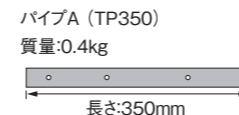

OCR-45T用

交換パイプ

COLOR
ブラック

メーカー希望
小売価格 オープン

送料別途必要商品*

※対応インチはあくまで目安です。※納期の目安はP1を参照してください。

※対応インチはあくまで目安です。※納期の目安はP1を参照してください。