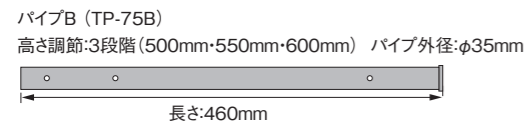

OCR-75T/OCR-75TM用

交換パイプ

COLOR
ブラック

メーカー希望
小売価格 オープン

送料別途必要商品*