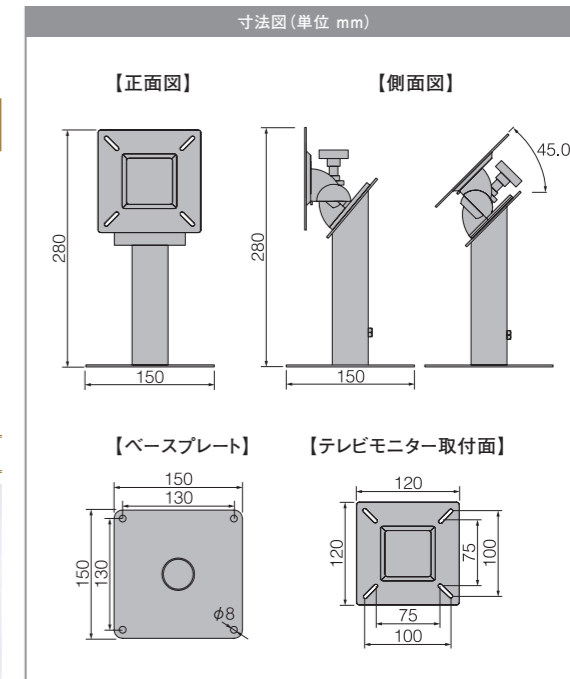

送料別途必要商品*

モニター取り付けに!

使用例

MKB-F40対応可能

VESA 75×75mm、100×100mm
角度調整範囲 下:45°
左右:100°
対応インチ 13~26インチ
材質 スチール、
亜鉛ダイカスト
塗装 焼付け、梨地

使用例

▶ 奥行薄型タイプ (電子目次本用スタンド取付可能)

made in JAPAN