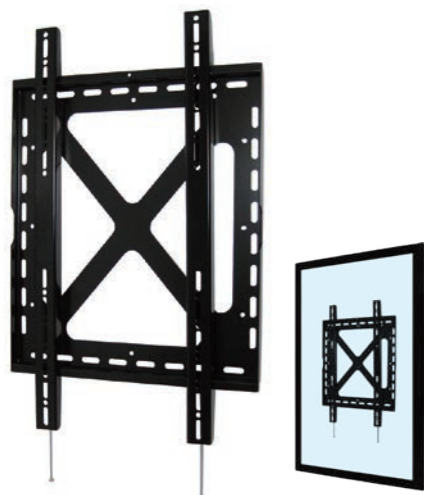

ご注意 薄型設計のため、ディスプレイ側の配線(電源コード、音声・映像コード等)が壁側に干渉しないかご確認ください。干渉する場合はL型変換プラグ、MKB-KPをご利用ください。

▶ 55~70インチ縦設置対応壁掛け金具

made in JAPAN 取付業者指定商品

MKB-65F 角度固定型 在庫限り

COLOR ブラック メーカー希望小売価格 オープン

送料弊社負担商品* (北海道・沖縄・離島を除く)

デジタルサイネージ向け!