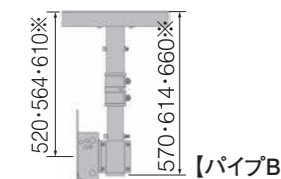

角度調整範囲 下:20° 5°間隔/5段階

対応インチ 26~43インチ

本体質量 3.65kg

天井ベース質量 1.2kg

材質 スチール

塗装 梨地

高さ寸法

※高さは3段階で調節できます。