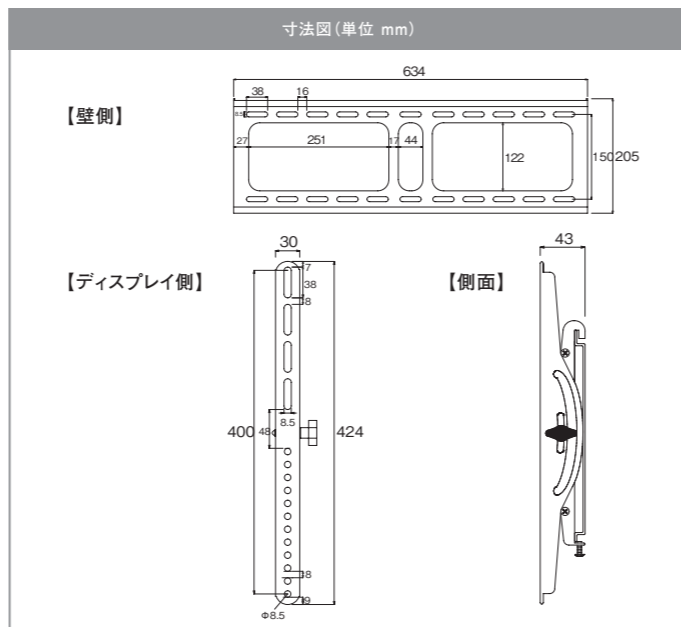

メーカー希望
小売価格 オープン

送料弊社負担商品*
(北海道・沖縄・離島を除く)

NEW

取付可能寸法 W:100~600mm、H:100~300mm
 耐荷重 MAX 35kg
 壁面距離 43mm
 角度調整範囲 ±10°
 対応インチ 32~40インチ
 本体質量 1.9kg
 材質 スチール
 塗装 粉体塗装

40~70インチ対応壁掛け金具

取付業者指定商品

MKB-MS4 角度調整型

COLOR
ブラック

メーカー希望
小売価格 オープン

送料弊社負担商品*
(北海道・沖縄・離島を除く)

NEW

取付可能寸法 W:100~600mm、H:100~400mm
 耐荷重 MAX 45kg
 壁面距離 43mm
 角度調整範囲 ±10°
 対応インチ 40~70インチ
 本体質量 2kg
 材質 スチール
 塗装 粉体塗装

ココが POINT!

TN3/TN4/MS3/MS4 共通

この金具は弊社のフラッグシップモデルで、従来の壁掛け金具よりも薄型設計に、壁面距離は角度固定のTNシリーズは16mm、角度調整のMSシリーズは43mmになりました。薄型設計に改良しコストカットすることでよりお求めになりやすい価格の金具となりました。