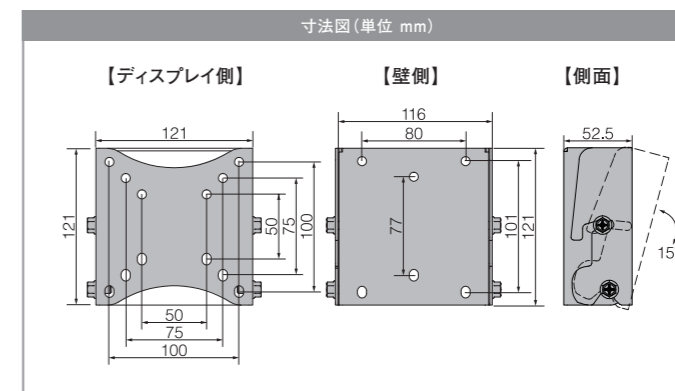

- 取付可能寸法 W:50~400mm
- H:200~700mm
- 耐荷重 MAX 60kg
- 壁面距離 37.2mm
- 対応インチ 55~70インチ
- 本体質量 5kg
- 材質 スチール
- 塗装 焼付け

▶ 13~26インチ対応壁掛け金具

取付業者指定商品

OCH-BT27 角度調整型

COLOR ブラック メーカー希望小売価格 オープン

8台以上送料弊社負担商品* (北海道・沖縄・離島を除く)

上下の角度を自由自在。

- VESA 50×50mm
- 75×75mm
- 100×100mm
- 耐荷重 MAX 20kg
- 壁面距離 52.5mm
- 角度調整範囲 下:15°
- 対応インチ 13~26インチ
- 本体質量 0.65kg
- 材質 スチール
- 塗装 梨地

*角度調整範囲はモニターの大きさや壁面の状態によって制限される場合があります。

▶ 13~22インチ対応壁掛け金具

取付業者指定商品