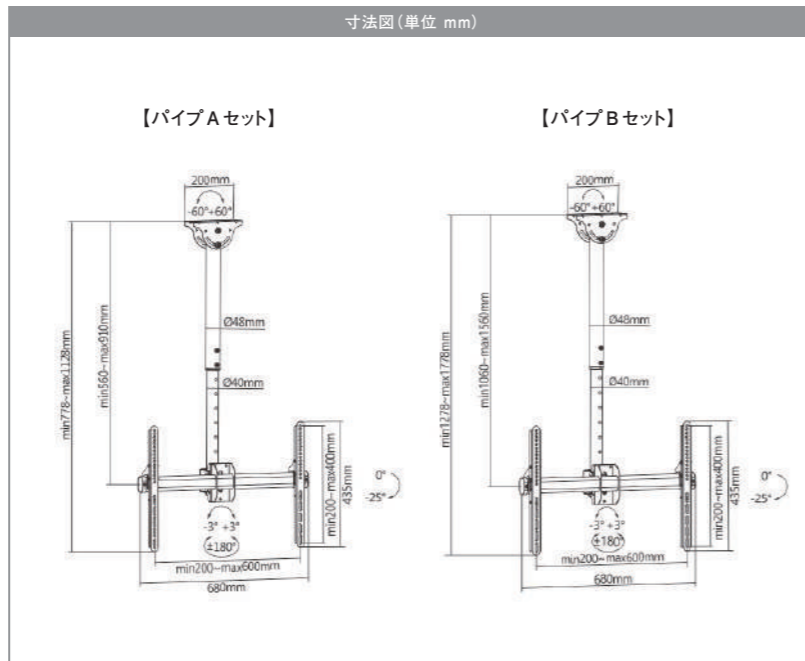

COLOR
ブラック

メーカー希望
小売価格 **オープン**

送料弊社負担商品*
(北海道・沖縄・離島を除く)

取付業者指定商品

VESA 200x200mm、300x300mm、400x200mm、
400x400mm、600x400mm
耐荷重 MAX 50kg
角度調整範囲 下:25° 支柱を中心に180°回転 傾き±3°

対応インチ 40~70インチ
材質 スチール
塗装 粉体塗装

▶ 32インチまで対応天吊りTVハンガー