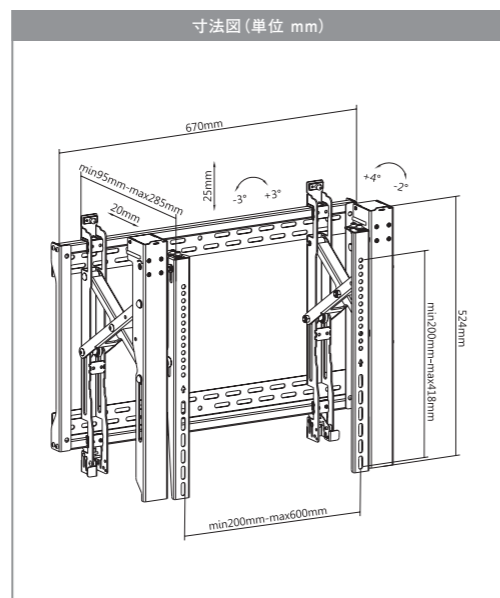

送料弊社負担商品*
(北海道・沖縄・離島を除く)

マルチディスプレイ用 壁掛け金具 MKB-PP4370の特徴

point
1

ビデオウォールの設置にも!
複数設置でビデオウォールを自由に拡大可能。

point
2

ワンプッシュで便利な
ポップアウト機能!

モニターをワンプッシュすることで、水平に引き出せて、もうワンプッシュで収納(固定)が可能なポップアウト機能を備えています。

point
3