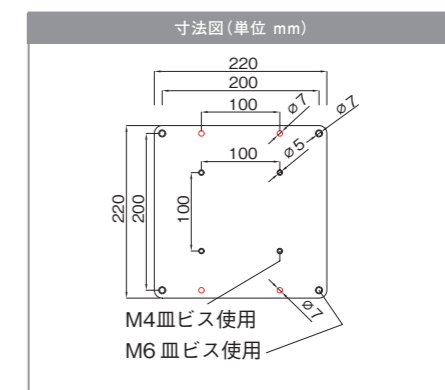

VESA	100×100mm 100×200mm 200×100mm 200×200mm
本体質量	0.85kg
板厚	2.3mm