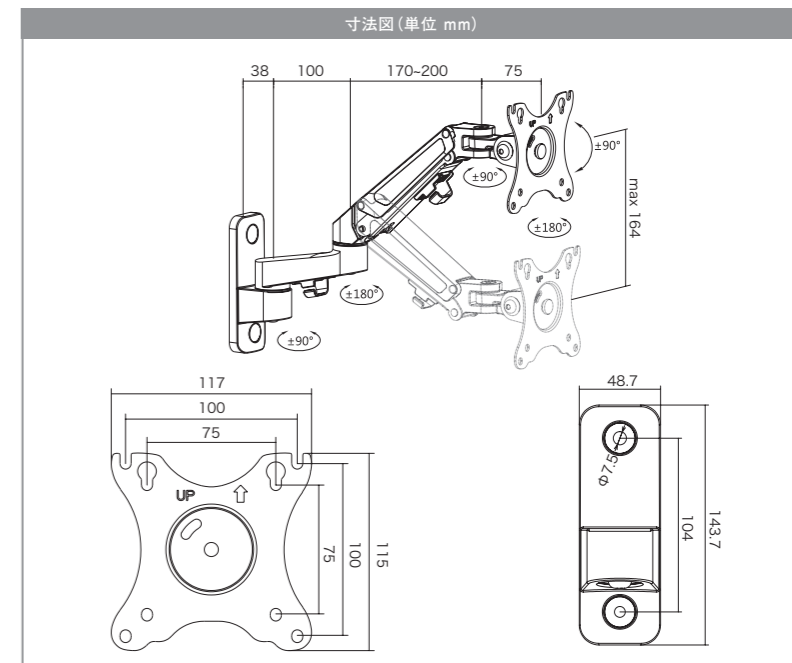

ガススプリング式

テレビの位置を 自由自在に調整可能

工具を使わず自由自在にテレビの位置を変えられるのが魅力のガススプリングアーム金具。オフィスや教育施設、病院の床頭台などにご利用いただけます。フレキシブルな動きで作業の効率化をサポートします。

13~27インチ対応3軸ガススプリングアーム式金具

OCG-WA29 (壁掛けタイプ)

COLOR
ブラック シルバー

メーカー希望
小売価格 **オープン**

送料弊社負担商品*
(北海道・沖縄・離島を除く)

コンパクトなガススプリングアームで
もっと自由に!

VESA	75×75mm 100×100mm	角度調整範囲	上下左右: ±90° アーム部各関節: ±180°	材質	スチール、アルミ プラスチック
耐荷重	MAX 7kg	本体質量	1.10kg	塗装	粉体塗装
対応インチ	13~27インチ				

32~43インチ対応壁掛けアーム式金具

MKB-SG43

COLOR
ブラック

メーカー希望
小売価格 **オープン**

送料弊社負担商品*
(北海道・沖縄・離島を除く)

取付業者指定商品

NEW

VESA 400 × 400 まで
対応可能

VESA	W:100~400mm H:100~400mm	対応インチ	32~43インチ
耐荷重	MAX 31.8kg	本体質量	2.75kg
壁面距離	55~499mm	材質	スチール、プラスチック(カバー部)
調整角度範囲	上下: +8°~-5° 左右: 90° 水平: ±4°	塗装	粉体塗装

32~50インチ対応壁掛けアーム式金具

MKB-NA3250

COLOR
ブラック

メーカー希望
小売価格 **オープン**

送料弊社負担商品*
(北海道・沖縄・離島を除く)

取付業者指定商品

NEW

取付可能寸法	W:100~400mm、H:100~300mm	対応インチ	32~50インチ
耐荷重	MAX 40kg	本体質量	4.6kg
壁面距離	61~468mm	材質	スチール
角度調整範囲	上下: +6°~-10°、左右: ±60°、水平: ±4°	塗装	粉体塗装

*対応インチはあくまで目安です。※納期の目安はP1を参照してください。

*対応インチはあくまで目安です。※納期の目安はP1を参照してください。