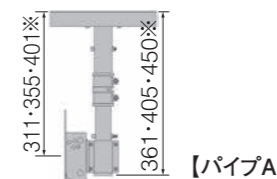

角度調整範囲 下:20° 5°間隔/5段階

対応インチ 26~43インチ

本体質量 3.65kg

天井ベース質量 1.2kg

材質 スチール

塗装 梨地

高さ寸法

※高さは3段階で調節できます。