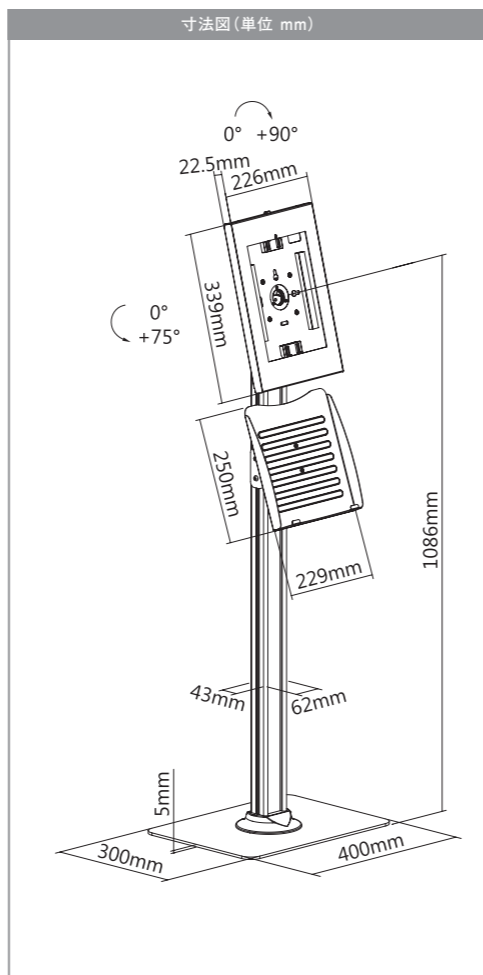

iPad用フロアスタンド

MKPAD-05C

COLOR
ブラック ホワイト

メーカー希望
小売価格 オープン

送料弊社負担商品*
(北海道・沖縄・離島を除く)

オフィス、ショールームや会場受付、案内掲示板として。

対応機種 iPad Pro 9.7/10.2/10.5/11インチ
iPad Air 9.7/10.5/10.9インチ
iPad 5/iPad 6/iPad 7/iPad 8/iPad 9/iPad 10

本体質量 9.15kg
材質 スチール
塗装 焼付け