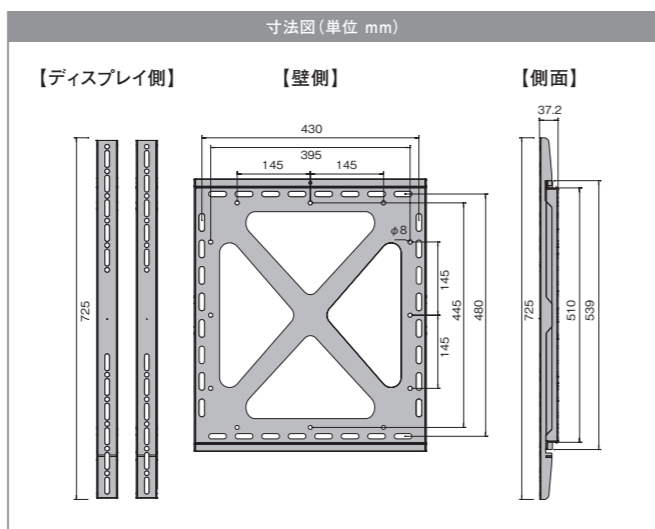

付属品 固定ベルト

クリアタイプ

RoHS 指令対応

Tシリーズ(ベルト付)

メーカー希望 小売価格 オープン 送料別途必要商品* (P8をご参照ください)

画質や色合いを損なわない
クリアパネル

型番	寸法(mm)	厚み(mm)	付属ベルト
TGCL-32	W:730×H:440×D:25	t:2.0	110cm×2
TGCL-40	W:910×H:535×D:25		130cm×2
TGCL-43	W:960×H:565×D:25		140cm×2
TGCL-49	W:1095×H:645×D:25	t:3.0	140cm×2
TGCL-50	W:1120×H:655×D:25		150cm×2
TGCL-55	W:1240×H:735×D:25		160cm×2
NEW TGCL-60	W:1354×H:811×D:25		180cm×2
TGCL-65	W:1455×H:860×D:25		190cm×2
TGCL-70	W:1560×H:900×D:25		200cm×2
NEW TGCL-75	W:1671×H:963×D:25		210cm×2
NEW TGCL-85	W:1900×H:1080×D:25		240cm×2

ご注意 薄型設計のため、ディスプレイ側の配線(電源コード、音声・映像コード等)が壁側に干渉しないかご確認ください。干渉する場合はL型変換プラグ、MKB-KPをご利用ください。

▶ 55~70インチ縦設置対応壁掛け金具

made in JAPAN 取付業者指定商品

MKB-65F 角度固定型 在庫限り

COLOR ブラック メーカー希望小売価格 オープン

送料弊社負担商品* (北海道・沖縄・離島を除く)

デジタルサイネージ向け!

上下の角度を自由自在。

- VESA 50×50mm
- 75×75mm
- 100×100mm
- 耐荷重 MAX 20kg
- 壁面距離 52.5mm
- 角度調整範囲 下:15°
- 対応インチ 13~26インチ
- 本体質量 0.65kg
- 材質 スチール
- 塗装 梨地

*角度調整範囲はモニターの大きさや壁面の状態によって制限される場合があります。

▶ 13~22インチ対応壁掛け金具

取付業者指定商品