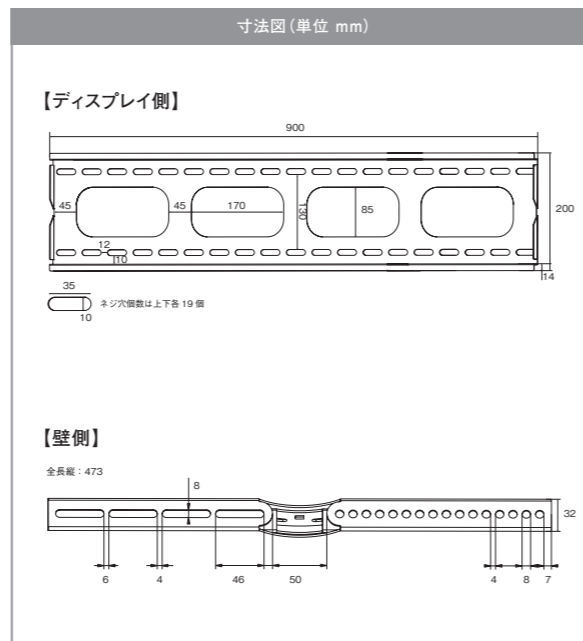

▶ 60~85インチ対応壁掛け金具

取付業者指定商品