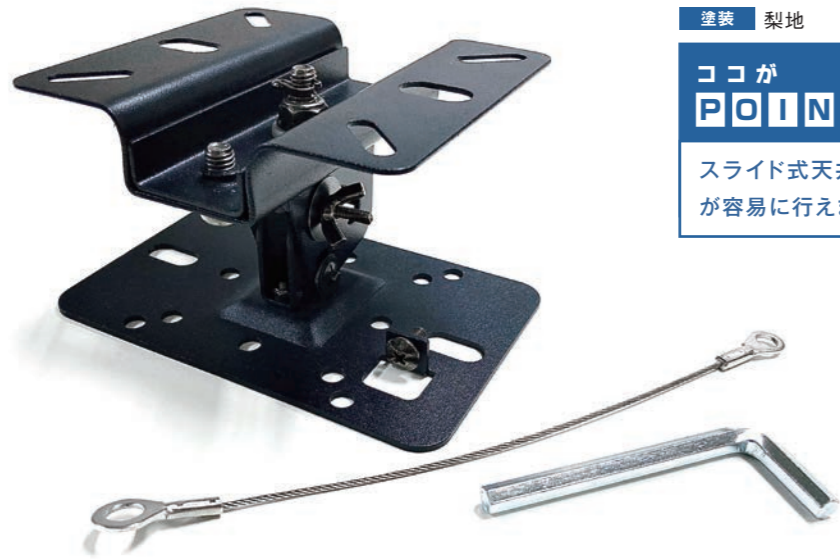

スライド式天井ベースで設置
が容易に行えます。

安全を考慮して主軸に
割りピンを採用!

取付高さ 77mm の
ショートタイプ

各種サイズ兼用タイプ

付属品 落下防止ワイヤー、六角レンチ

寸法図 (単位 mm)

※ご購入の際はスピーカー本体取付穴の寸法をご確認ください。

▶ ダイナミックマイクロフォン