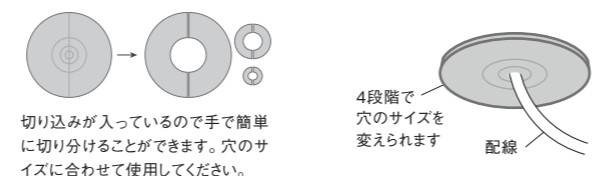

▶ hole in one ホール イン ワン (配線穴閉塞シート)

made in JAPAN

COLOR **ブラック** **ホワイト** **グレー** メーカー希望小売価格 **オープン** 送料別途必要商品* **意匠登録取得済**

3段階で孔のサイズを選べる配線用プレート

内容量 4枚入り 材質 発泡PE(ポリエチレン)
内径 1cm、2cm、3.5cm、4cm

使用方法
天井や壁の配線の穴が剥き出しになっている所に、穴のサイズを合わせて貼るだけで簡単取付。