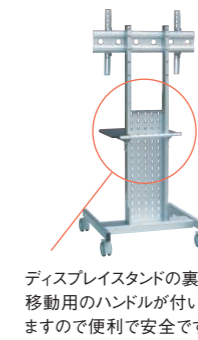

ディスプレイスタンドの裏面に移動用のハンドルが付いているので便利です。

- 取付可能寸法 W:100~505mm H:MAX 439mm
- 耐荷重 MAX 55kg
- 角度調整範囲 ±12.5°
- 対応インチ 60インチまで
- 本体質量 32.6kg
- 材質 スチール
- 塗装 焼付け

ディスプレイの設置後±12.5°に角度調整できます。(バランス式)

100φの大型双輪キャスターの採用で移動がスムーズ。スッパバー2個付です。