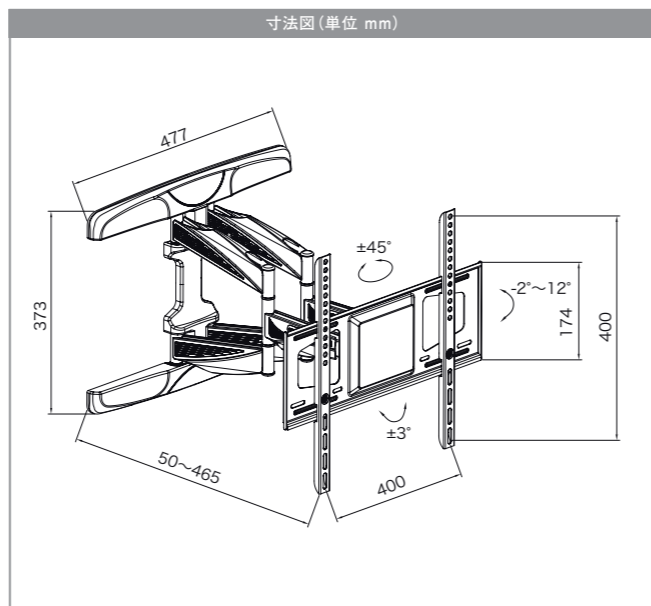

取付可能寸法 W:200~400mm、H:100~400mm
 耐荷重 MAX 45kg
 壁面距離 50~465mm
 角度調整範囲 上下:-2~12°
 左右:45°
 傾き調整:左右±3°

対応インチ 40~60インチ
 本体質量 5.6kg
 材質 スチール
 塗装 粉体塗装

テレビを壁に設置する時に
水平調整に便利な水平器付き!

付属の配線カバーですっきり配線!

15~32インチ対応壁掛けアーム式金具