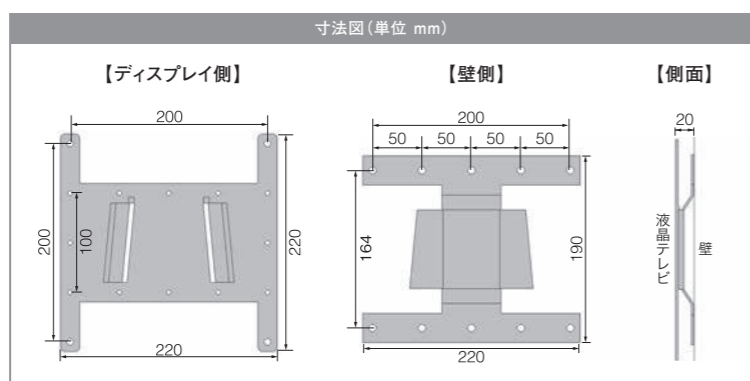

▶ 26~43インチ対応壁掛け金具

取付業者指定商品

OCK-19L II (BK) 角度固定型

COLOR ブラック メーカー希望小売価格 ¥9,800(税抜)

10台以上送料弊社負担商品* (北海道・沖縄・離島を除く)

厚み20mmの薄型金具。薄型TVにぴったり!

- VESA 100×100mm
- 200×100mm
- 200×200mm
- 耐荷重 MAX 45kg
- 壁面距離 20mm
- 対応インチ 26~43インチ
- 本体質量 1.3kg
- 材質 スチール
- 塗装 梨地