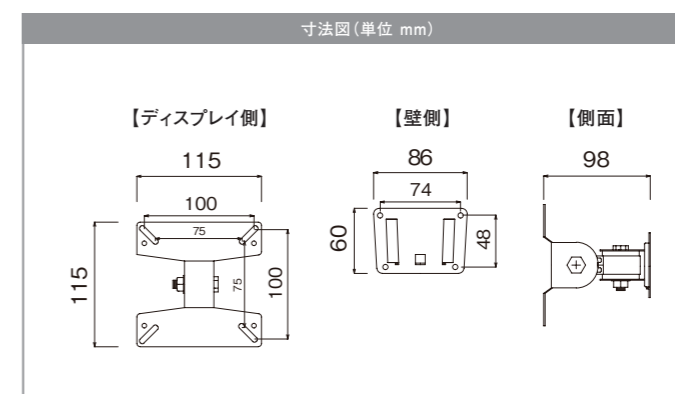

上下の角度を自由自在。

- VESA 50×50mm
- 75×75mm
- 100×100mm
- 耐荷重 MAX 20kg
- 壁面距離 52.5mm
- 角度調整範囲 下:15°
- 対応インチ 13~26インチ
- 本体質量 0.65kg
- 材質 スチール
- 塗装 梨地

*角度調整範囲はモニターの大きさや壁面の状態によって制限される場合があります。

▶ 13~22インチ対応壁掛け金具

取付業者指定商品

*角度調整範囲はモニターの大きさや壁面の状態によって制限される場合があります。

▶ 14~24インチ対応壁掛け金具

取付業者指定商品

MKB-Y24 NEW

COLOR ブラック メーカー希望小売価格 オープン

10台以上送料弊社負担商品* (北海道・沖縄・離島を除く)

- VESA 75×75mm
- 100×100mm
- 耐荷重 MAX 15kg
- 壁面距離 98mm
- 角度調整範囲 上下:180°
- 左右:180°
- 対応インチ 14~24インチ
- 本体質量 0.3kg
- 材質 スチール
- 塗装 焼付け