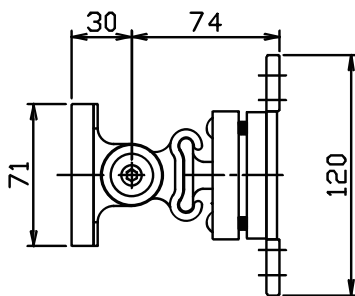

型番	製品名
OCH-T26	壁掛け金具/アーム式

●仕様

対応インチ	13インチ~26インチ
VESA	75×75mm 100×100mm
外径寸法	横幅:120mm 高さ:157mm 奥行き:104mm
本体質量	0.8kg
耐荷重	25kg(テレビモニター付属のスタンドを除く)
調整角度範囲	ボールジョイント部: ±15° 左右: 各90°
壁面距離	MAX104mm
カラー	シルバーグレー
材質	アルミ
塗装	梨地

●付属品

- M4×12 ナベネジ (4)
- M4×30 ナベネジ (4)
- スペーサー (4)
- タッピングネジ (2)
- フィッシャープラグ (2)
- 止めネジ (1)
- 六角レンチ (1)
- ストッパー (1)
- 水平器 (1) (本体付属)

●寸法 (単位: mm)

【側面】

【モニター側】

※仕様及び外観は予告無く変更する場合がございます。