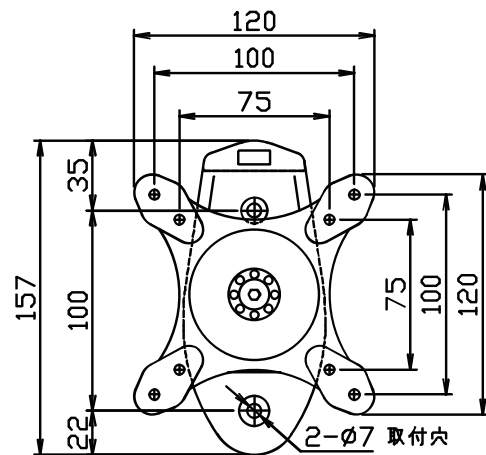

型番	製品名
OCH-T26	壁掛け金具/アーム式

●仕様

対応インチ	13インチ~26インチ
VESA	75×75mm 100×100mm
外径寸法	横幅:120mm 高さ:157mm 奥行き:104mm
本体質量	0.8kg
耐荷重	25kg(テレビモニター付属のスタンドを除く)
調整角度範囲	ボールジョイント部: ±15° 左右: 各90°
壁面距離	MAX104mm
カラー	シルバーグレー
材質	アルミ
塗装	梨地

●付属品

- M4×12 ナベネジ (4)
- M4×30 ナベネジ (4)
- スペーサー (4)
- タッピングネジ (2)
- フィッシャープラグ (2)
- 止めネジ (1)
- 六角レンチ (1)
- ストッパー (1)
- 水平器 (1) (本体付属)

●寸法 (単位: mm)

【側面】

【モニター側】

※仕様及び外観は予告無く変更する場合がございます。