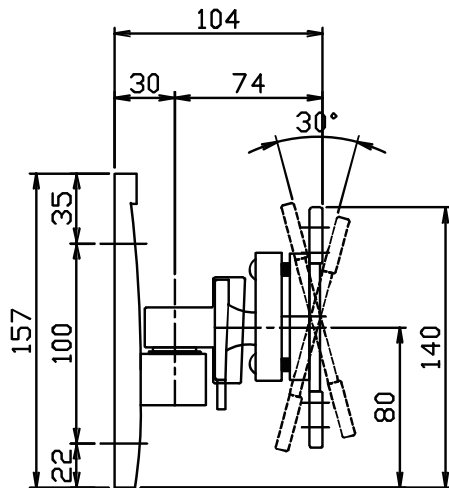

型番	製品名
OCH-T26	壁掛け金具/アーム式

●仕様

対応インチ	13インチ~26インチ
VESA	75×75mm 100×100mm
外径寸法	横幅:120mm 高さ:157mm 奥行き:104mm
本体質量	0.8kg
耐荷重	25kg(テレビモニター付属のスタンドを除く)
調整角度範囲	ボールジョイント部: ±15° 左右: 各90°
壁面距離	MAX104mm
カラー	シルバーグレー
材質	アルミ
塗装	梨地

●付属品

- M4×12 ナベネジ (4)
- M4×30 ナベネジ (4)
- スペーサー (4)
- タッピングネジ (2)
- フィッシャープラグ (2)
- 止めネジ (1)
- 六角レンチ (1)
- ストッパー (1)
- 水平器 (1) (本体付属)

●寸法 (単位: mm)

【側面】

【モニター側】

※仕様及び外観は予告無く変更する場合がございます。