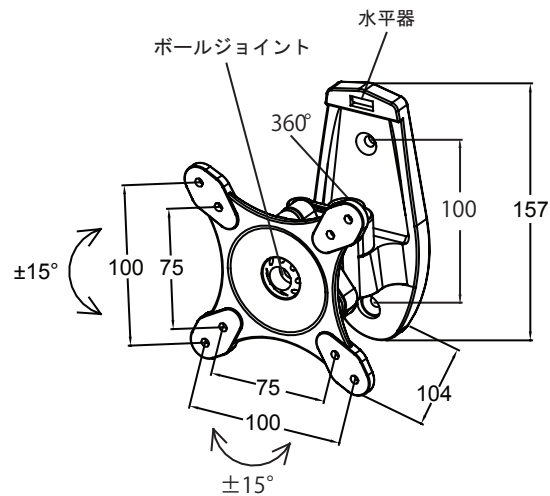

型番	製品名
OCH-T26	壁掛け金具/アーム式

●仕様

対応インチ	13インチ~26インチ
VESA	75×75mm 100×100mm
外径寸法	横幅:120mm 高さ:157mm 奥行き:104mm
本体質量	0.8kg
耐荷重	25kg(テレビモニター付属のスタンドを除く)
調整角度範囲	ボールジョイント部: ±15° 左右: 各90°
壁面距離	MAX104mm
カラー	シルバーグレー
材質	アルミ
塗装	梨地

●付属品

- M4×12 ナベネジ (4)
- M4×30 ナベネジ (4)
- スペーサー (4)
- タッピングネジ (2)
- フィッシャープラグ (2)
- 止めネジ (1)
- 六角レンチ (1)
- ストッパー (1)
- 水平器 (1) (本体付属)

●寸法 (単位: mm)

【側面】

【モニター側】

※仕様及び外観は予告無く変更する場合がございます。